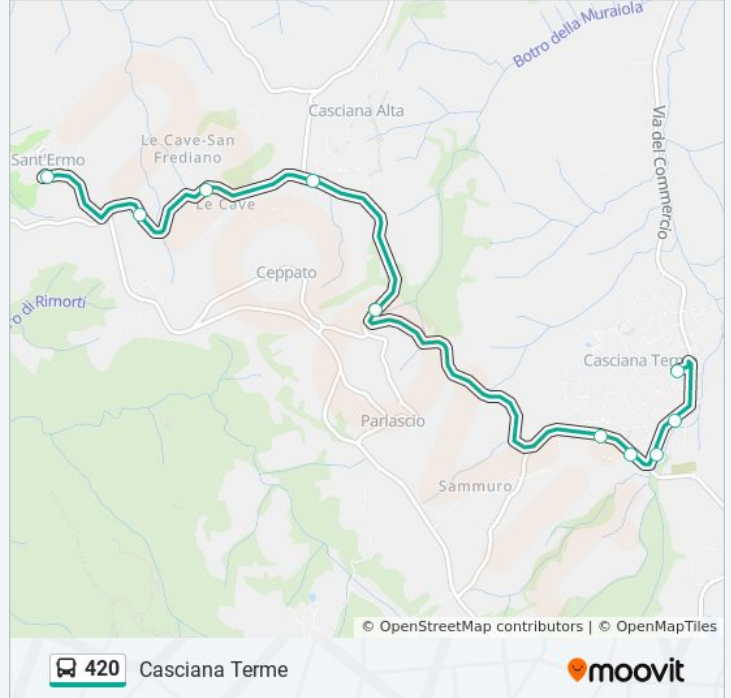

420

Casciana Terme

Scarica L'App

La linea bus 420 (Casciana Terme) ha 2 percorsi. Durante la settimana è operativa:

(1) Casciana Terme: 06:14 - 15:43(2) Sant'Ermo: 05:55 - 15:24

Usa Moovit per trovare le fermate della linea bus 420 più vicine a te e scoprire quando passerà il prossimo mezzo della linea bus 420

Direzione: Casciana Terme

10 fermate

[VISUALIZZA GLI ORARI DELLA LINEA](#)

Sant'Ermo

Sant'Ermo V.D.Commercio Sud

Le Cave V.D.Commercio Sud Fr Km 15,600

Casciana A. V.D.Comm. Sud (Loc.Monca)

Parlascio Bv V.D.Commercio Sud

lunedì	06:14 - 15:43
martedì	06:14 - 15:43
mercoledì	06:14 - 15:43
giovedì	06:14 - 15:43
venerdì	06:14 - 15:43
sabato	06:14 - 15:26
domenica	Non in Servizio

Informazioni sulla linea bus 420

Direzione: Casciana Terme

Fermate: 10

Durata del tragitto: 11 min

La linea in sintesi:

Direzione: Sant'Ermo

18 fermate

[VISUALIZZA GLI ORARI DELLA LINEA](#)

- Casciana Terme
- Casciana T. V.D.Alighieri Fr 69
- Casciana T. V.D.Alighieri 28
- Casciana T. Cimitero
- Collemontanino Cimitero
- Collemontanino V.Don Camillo
- Collemontanino
- Collemontanino (P.Za Della Vittoria 4)
- Collemontanino Pogg.Farnia
- Collemontanino Bv Ferrone
- Parlaschio
- Parlaschio V.Panoramica Asilo
- Ceppato V.Panoramica Cimitero
- Ceppato
- Ceppato V.Panorami Bv V.Pisana
- Bicchierini V.Panoramica 33
- Sant'Ermo Cimitero
- Sant'Ermo