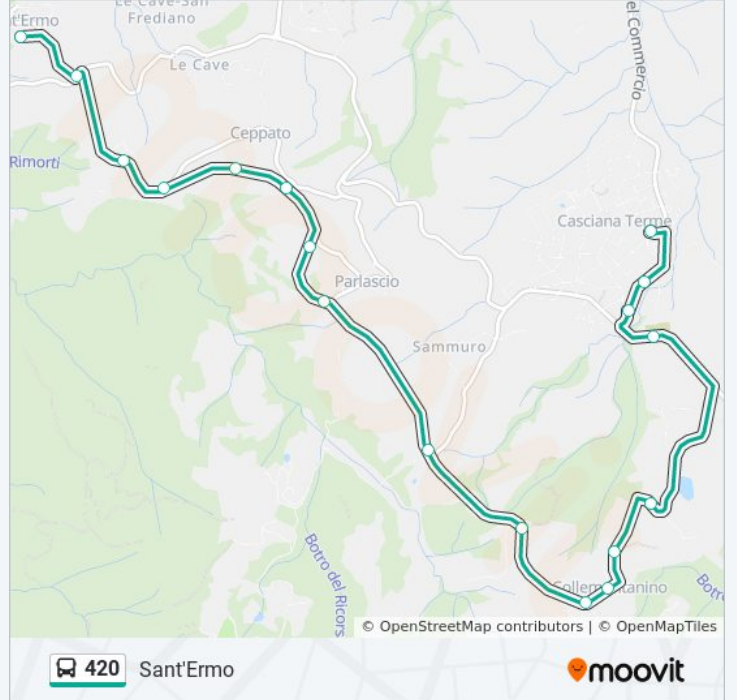

420

Casciana Terme

Scarica L'App

La linea bus 420 (Casciana Terme) ha 2 percorsi. Durante la settimana è operativa:

(1) Casciana Terme: 06:14 - 15:43(2) Sant'Ermo: 05:55 - 15:24

Usa Moovit per trovare le fermate della linea bus 420 più vicine a te e scoprire quando passerà il prossimo mezzo della linea bus 420

Fermate: 10

Durata del tragitto: 11 min

La linea in sintesi:

Direzione: Sant'Ermo

18 fermate

[VISUALIZZA GLI ORARI DELLA LINEA](#)

- Casciana Terme
- Casciana T. V.D.Alighieri Fr 69
- Casciana T. V.D.Alighieri 28
- Casciana T. Cimitero
- Collemontanino Cimitero
- Collemontanino V.Don Camillo
- Collemontanino
- Collemontanino (P.Za Della Vittoria 4)
- Collemontanino Pogg.Farnia
- Collemontanino Bv Ferrone
- Parlaschio
- Parlaschio V.Panoramica Asilo
- Ceppato V.Panoramica Cimitero
- Ceppato
- Ceppato V.Panorami Bv V.Pisana
- Bicchierini V.Panoramica 33
- Sant'Ermo Cimitero
- Sant'Ermo

Orari della linea bus 420

Orari di partenza verso Sant'Ermo:

lunedì	05:55 - 15:24
martedì	05:55 - 15:24
mercoledì	05:55 - 15:24
giovedì	05:55 - 15:24
venerdì	05:55 - 15:24
sabato	05:55 - 15:07
domenica	Non in Servizio

Informazioni sulla linea bus 420

Direzione: Sant'Ermo

Fermate: 18

Durata del tragitto: 19 min

La linea in sintesi:

Orari, mappe e fermate della linea bus 420 disponibili in un PDF su moovitapp.com. Usa [App Moovit](#) per ottenere tempi di attesa reali, orari di tutte le altre linee o indicazioni passo-passo per muoverti con i mezzi pubblici a Firenze.