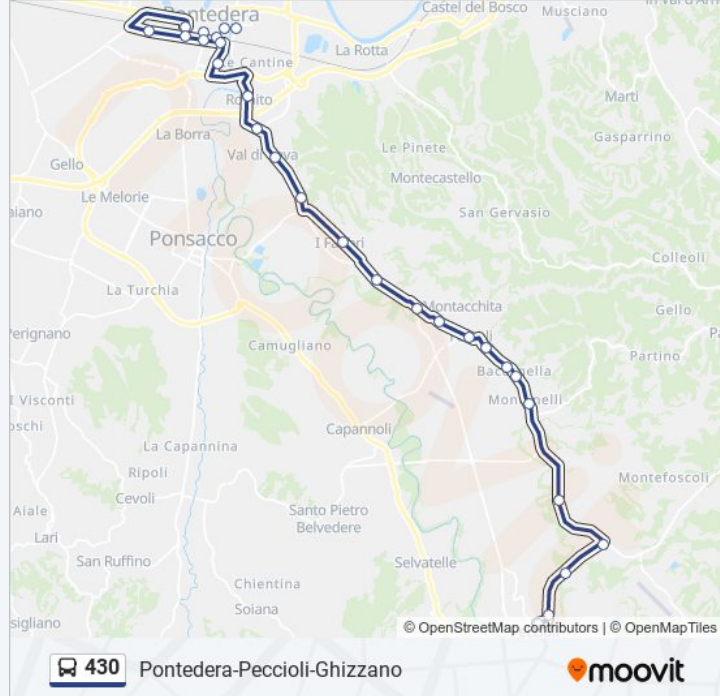

Usa Moovit per trovare le fermate della linea bus 430 più vicine a te e scoprire quando passerà il prossimo mezzo della linea bus 430

Direzione: Pecciolli Piazza Del Carmine 2

26 fermate

[VISUALIZZA GLI ORARI DELLA LINEA](#)

Romito V.D.Colline Fr 65

Romito

Orari della linea bus 430

Orari di partenza verso Pontedera:

lunedì	05:10
martedì	05:10
mercoledì	05:10
giovedì	05:10
venerdì	05:10
sabato	Non in Servizio
domenica	Non in Servizio

Informazioni sulla linea bus 430

Direzione: Pontedera

Fermate: 24

Durata del tragitto: 39 min

La linea in sintesi:

Pontedera V.De Gasperi

V.Le IV Novembre 79

Pontedera V.R.Piaggio 22

Bar Mauro

Piaggio 3m

Pontedera

Orari, mappe e fermate della linea bus 430 disponibili in un PDF su moovitapp.com. Usa [App Moovit](https://moovitapp.com) per ottenere tempi di attesa reali, orari di tutte le altre linee o indicazioni passo-passo per muoverti con i mezzi pubblici a Firenze.