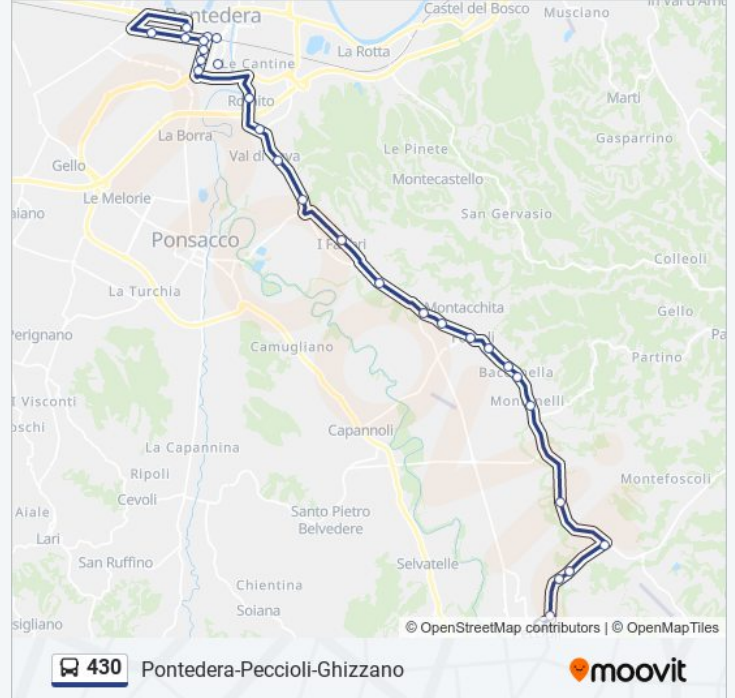

Usa Moovit per trovare le fermate della linea bus 430 più vicine a te e scoprire quando passerà il prossimo mezzo della linea bus 430

Direzione: Pecciolli Piazza Del Carmine 2

26 fermate

[VISUALIZZA GLI ORARI DELLA LINEA](#)

Orari della linea bus 430

Orari di partenza verso Pecciolli Piazza Del Carmine 2:

lunedì	22:05
martedì	22:05
mercoledì	22:05
giovedì	22:05
venerdì	22:05
sabato	Non in Servizio
domenica	Non in Servizio

Informazioni sulla linea bus 430**Direzione:** Pecciolli Piazza Del Carmine 2**Fermate:** 26**Durata del tragitto:** 39 min**La linea in sintesi:**

Tabaccaia Di Peccioli

V.Prov.Di Peccioli Fr Km 4,200

Peccioli S.Sebastiano

Peccioli V.S.Sebastiano (Carabinieri)

Peccioli Piazza Del Carmine 2

Direzione: Pontedera

24 fermate

[VISUALIZZA GLI ORARI DELLA LINEA](#)

Peccioli Piazza Del Carmine 2

Peccioli V.S.Sebastiano Fr Carabinieri

V.Prov.Di Peccioli Km 4,200

Tabaccaia Di Peccioli

V.Delle Colline (Poggio)

Montanelli

Baccanella

Baccanella Via Puccini