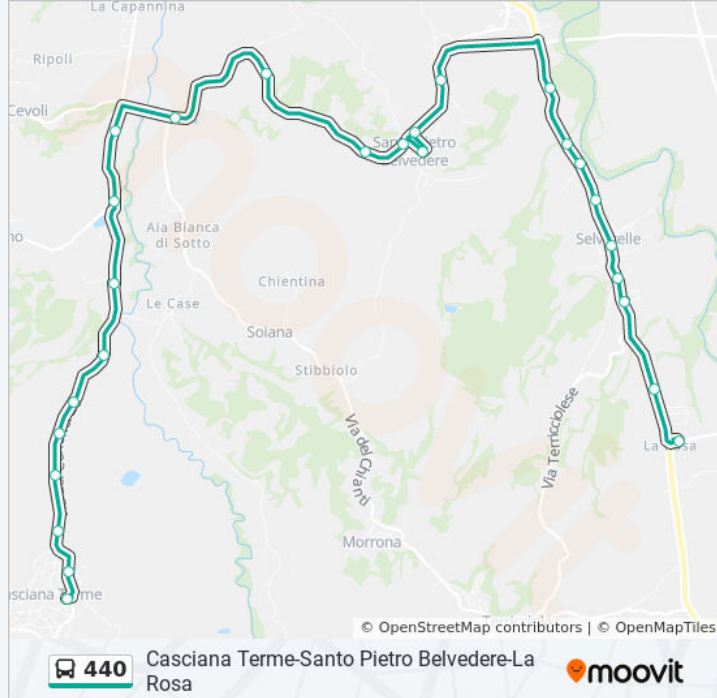

Capannoli V.Roma

Capannoli Via Berlinguer

Capannoli

Capannoli V.Volterrana 350 (Farmacia)

Capannoli Srt 439 Km 70,240

Capannoli V.Volterrana Boschetto

Selvatelle V.Volterrana Fr 1

Selvatelle V.Volterrana Fr Distr.

Selvatelle V.Volterrana 38

Selvatelle

Selvatelle V.Volterrana 190 Bv Casanova

Selvatelle V.Volterana Fr 119

La Rosa V.Volterrana

La Rosa Park

Orari, mappe e fermate della linea bus 440 disponibili in un PDF su moovitapp.com. Usa [App Moovit](https://moovitapp.com) per ottenere tempi di attesa reali, orari di tutte le altre linee o indicazioni passo-passo per muoverti con i mezzi pubblici a Firenze.

[Scopri Moovit](#) • [Soluzioni MaaS](#) • [Paesi disponibili](#) • [Mooviter Community](#)

© 2024 Moovit - Tutti i diritti riservati

Controlla gli orari di arrivo in tempo reale