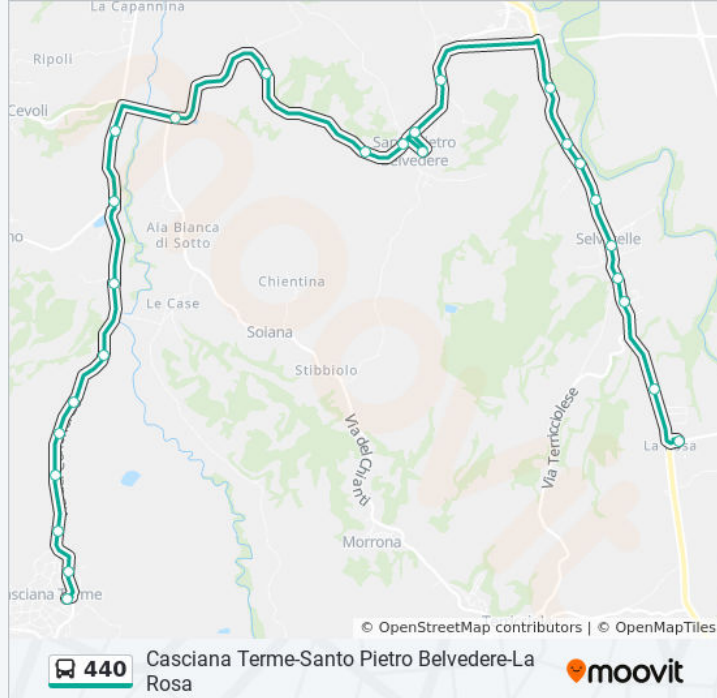

Usa Moovit per trovare le fermate della linea bus 440 più vicine a te e scoprire quando passerà il prossimo mezzo della linea bus 440

Direzione: Casciana Terme

26 fermate

[VISUALIZZA GLI ORARI DELLA LINEA](#)

Informazioni sulla linea bus 440

Direzione: Casciana Terme

Fermate: 26

Durata del tragitto: 26 min

La linea in sintesi:

Casciana T. V.D.Commercio Fr 74

Casciana T. V.D.Commercio

Casciana T. V.D.Commercio 59

Casciana T. V.D.Commercio Bv V.Gherardi

Casciana Terme

Direzione: La Rosa Park

32 fermate

[VISUALIZZA GLI ORARI DELLA LINEA](#)

Casciana Terme

Casciana T. V.D.Commercio Fr 34

Casciana T. V.D.Commercio Fr 61

Fermate: 32

Durata del tragitto: 33 min

La linea in sintesi:

Capannoli V.Roma

Capannoli Via Berlinguer

Capannoli

Capannoli V.Volterrana 350 (Farmacia)

Capannoli Srt 439 Km 70,240