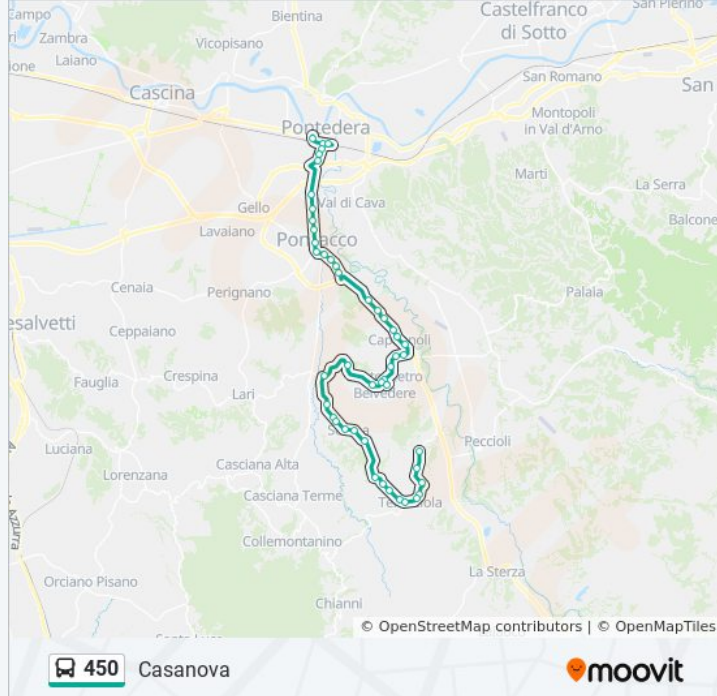

Terricciola V.Terricciolate 43

Terricciola V.Terricciolate 37

Terricciola V.Terricciolate 21

Terricciola V.Terricciolate Fr 6

Casanova

Direzione: La Rosa Park

50 fermate

[VISUALIZZA GLI ORARI DELLA LINEA](#)

Orari della linea bus 450

Orari di partenza verso La Rosa Park:

lunedì

06:19 - 10:36

Pontedera
V.Le Della Repubblica
Pontedera V.Le Risorgimento 21
Ospedale
V.Roma 244
Pontedera V.Roma

La Borra 2

Ponsacco Srt Valdera 209