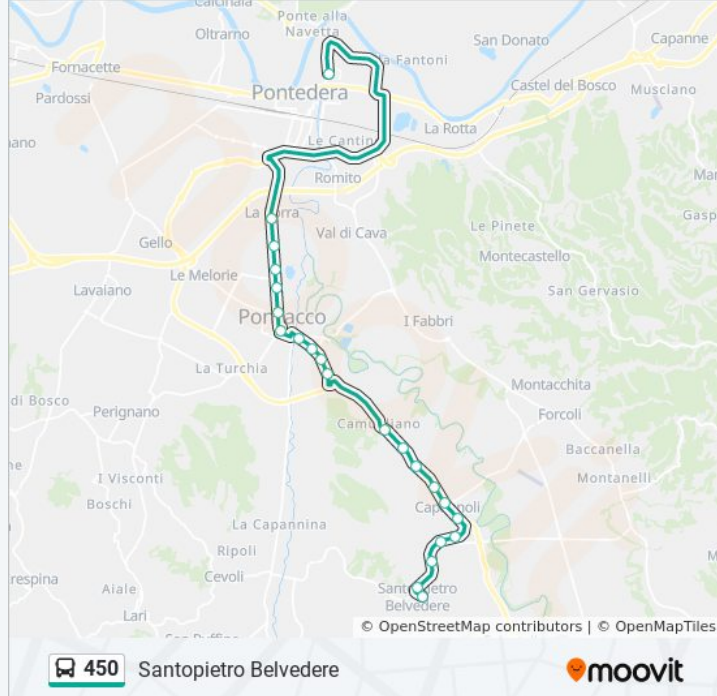

Informazioni sulla linea bus 450

Direzione: Santopietro Belvedere

Fermate: 22

Durata del tragitto: 35 min

La linea in sintesi:

Capannoli V.Volterrana 20

Capannoli Via Berlinguer

Capannoli

Capannoli V.Volterrana 350 (Farmacia)

Capannoli V.Del Castello C/O Park

Capannoli V.S.Rocco Fr 45

Santopietro Fr Cimitero Sp26

Santopietro Sp26 Km 4,200

Santopietro Belvedere

Direzione: Terricciola

43 fermate