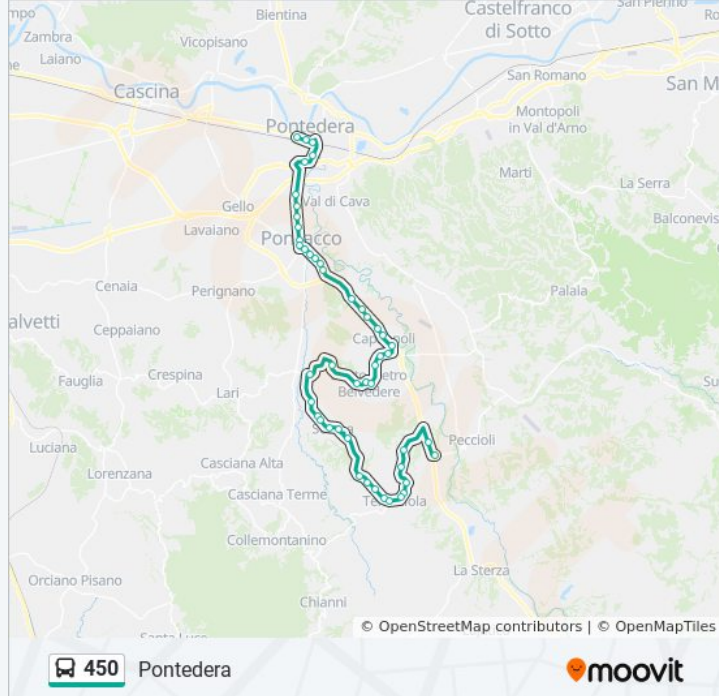

Stibbiolo V.Del Vino Fr 101

Soiana

Soiana V.Pertini 30

Soianella

Soianella V.Solferino 90

Soianella V.Del Pino

S.Marco Sp26 Km 9,000

Sp26 Loc.Il Pino

Sp26 Loc.Moca Fr 51

Santopietro Sp26

Santopietro Belvedere

Santopietro Cimitero Sp26

Capannoli V.S.Rocco 43

Capannoli V.Del Castello

Capannoli V.Roma

Capannoli

Capannoli Via Berlinguer

Capannoli V.Volterrana Conad

Capannoli V.Volterrana Pineta

Capannoli V.Volterrana Camugliano

Srt439 Ponsacco 165

Ponsacco Srt Valdera 79

Ponsacco Srt Valdera 43

Ponsacco Srt Valdera 11

Ponsacco V.Carducci

Ponsacco V.Vanni 26

Ponsacco V.Vanni 96

Ponsacco Srt Valdera 154

Ponsacco Srt Valdera 226

Ponsacco Srt Valdera 300

La Borra 1 (Srt Valdera)

V.Le Europa

Pontedera V. De Gasperi