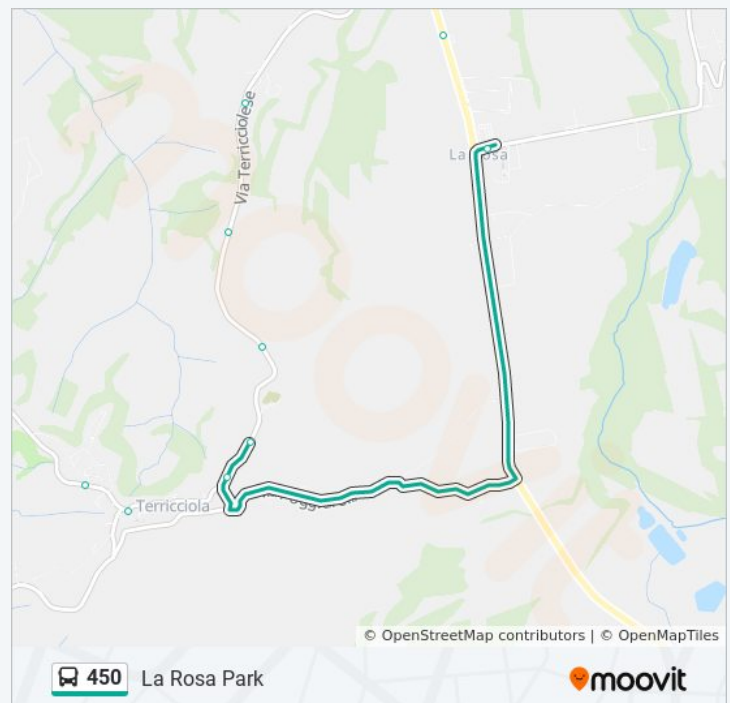

Soianella V.Del Pino 6/D

martedì	06:19 - 10:36
mercoledì	06:19 - 10:36
giovedì	06:19 - 10:36
venerdì	06:19 - 10:36
sabato	06:19 - 10:36
domenica	19:00

Informazioni sulla linea bus 450

Direzione: La Rosa Park

Fermate: 50

Durata del tragitto: 6 min

La linea in sintesi:

Soianella V.Solferino Park

Soianella

Soiana V.Pertini 25

Soiana

Stibbiolo V.Del Vino 99