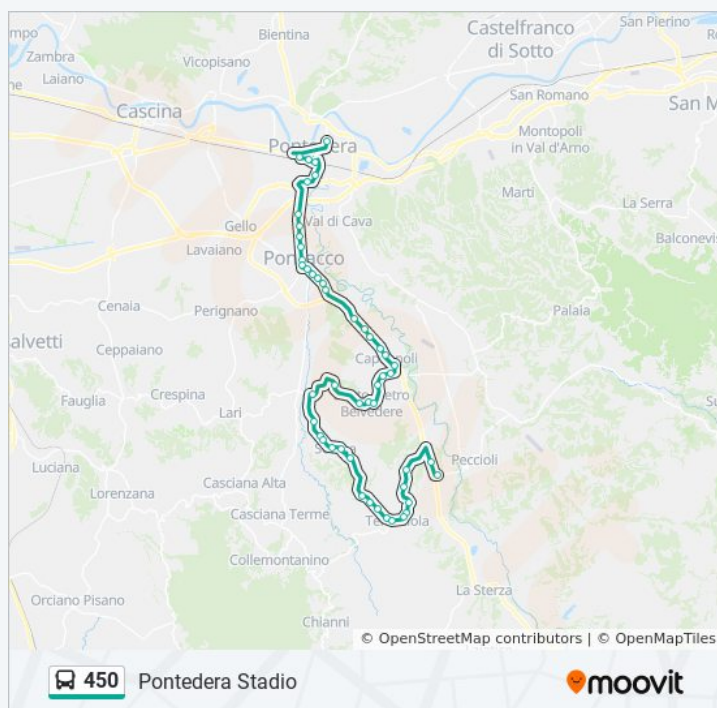

La Rosa Park

La Rosa V. Volterrana Distributore

Casanova

Terricciola V.Terricciocese 8

Terricciola V.Terricciocese Fr 21

Terricciola V.Terricciocese 37

Terricciola V. Terricciocese Fr 43

Terricciola

Terricciola V.Gen.Martini 8

Montemurlo V.D.Chianti 4

Pian Della Fonte V.D.Chianti

Morrone

Stibbiolo V.Del Vino Fr 101

Soiana

Soiana V.Pertini 30

Soianella

Soianella V.Solferino 90

Soianella V.Del Pino

S.Marco Sp26 Km 9,000

Sp26 Loc.Il Pino

Sp26 Loc.Moca Fr 51

Santopietro Sp26

Santopietro Belvedere

Santopietro Cimitero Sp26

Capannoli V.S.Rocco 43

Capannoli V.Del Castello

Capannoli V.Roma

Capannoli

Capannoli Via Berlinguer

Capannoli V.Volterrana Conad

Capannoli V.Volterrana Pineta

Capannoli V.Volterrana Camugliano

Srt439 Ponsacco 165

mercoledì 06:25 - 06:55

giovedì 06:25 - 06:55

venerdì 06:25 - 06:55

sabato 06:25 - 06:55

domenica Non in Servizio

Informazioni sulla linea bus 450

Direzione: Pontedera Stadio

Fermate: 49

Durata del tragitto: 41 min

La linea in sintesi: