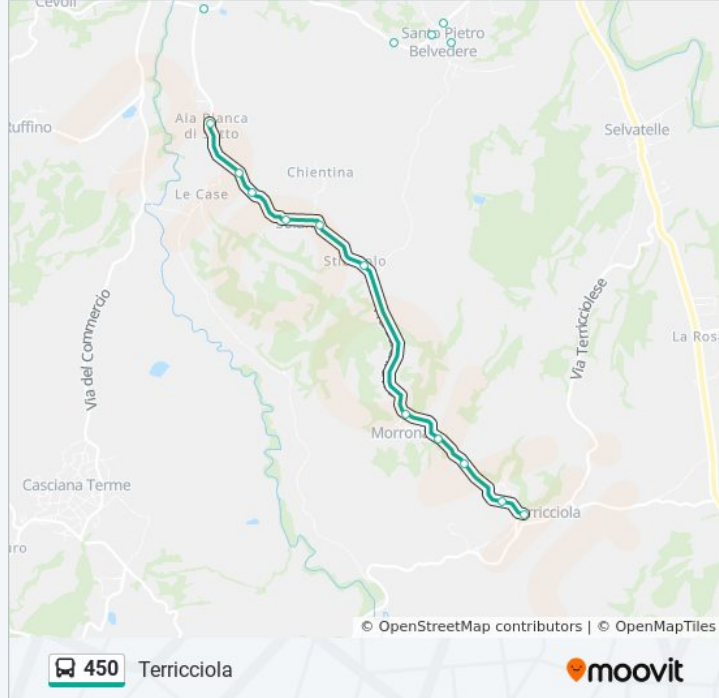

Stibbiolo V.Del Vino 99

Morrone

Pian Della Fonte

Montemurlo V.D.Chianti 7

Terricciola V.Gen.Martini Fr 6

Terricciola

Orari, mappe e fermate della linea bus 450 disponibili in un PDF su moovitapp.com. Usa [App Moovit](#) per ottenere tempi di attesa reali, orari di tutte le altre linee o indicazioni passo-passo per muoverti con i mezzi pubblici a Firenze.