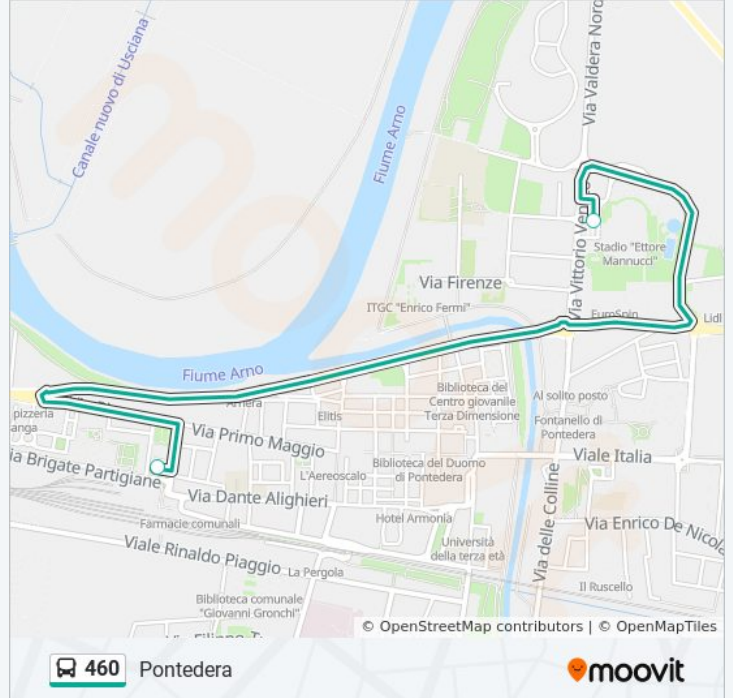

Orari di partenza verso Pontedera:

lunedì	13:12
martedì	13:12
mercoledì	13:12
giovedì	13:12
venerdì	13:12
sabato	13:12
domenica	Non in Servizio

Informazioni sulla linea bus 460

Direzione: Pontedera

Fermate: 2

Durata del tragitto: 8 min

La linea in sintesi:

Direzione: Pontedera

60 fermate

[VISUALIZZA GLI ORARI DELLA LINEA](#)

Montelopio

Fabbrica V.Di Mezzo Fr 94

Fabbrica