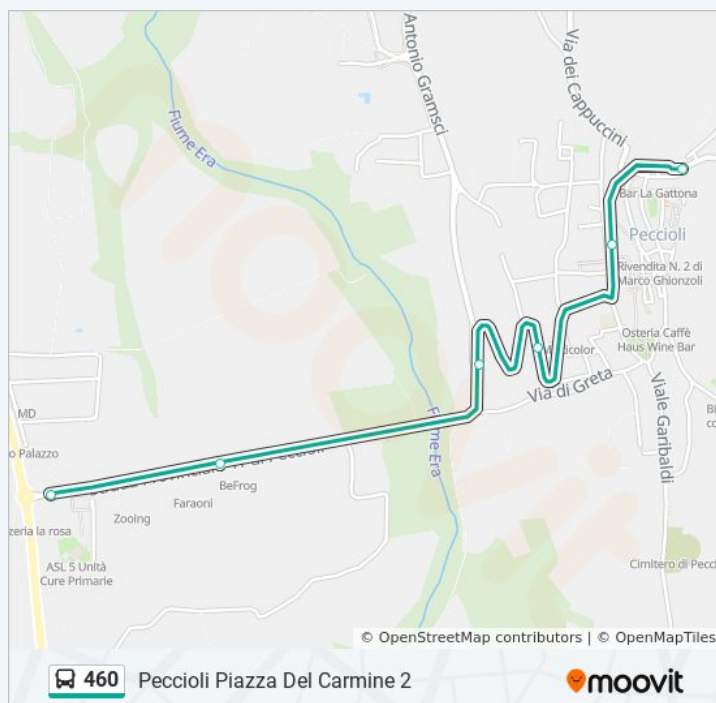

Capannoli Srt 439 Km 70,240

Capannoli V.Volterrana Boschetto

Selvatelle V.Volterrana Fr 1

Selvatelle V.Volterrana Fr Distr.

Selvatelle V.Volterrana 38

Orari della linea bus 460

Orari di partenza verso Peccioli Piazza Del Carmine 2:

lunedì	05:05 - 18:30
martedì	05:05 - 18:30
mercoledì	05:05 - 18:30
giovedì	05:05 - 18:30
venerdì	05:05 - 18:30
sabato	12:20 - 18:30
domenica	20:07

Informazioni sulla linea bus 460**Direzione:** Peccioli Piazza Del Carmine 2**Fermate:** 38**Durata del tragitto:** 41 min**La linea in sintesi:**