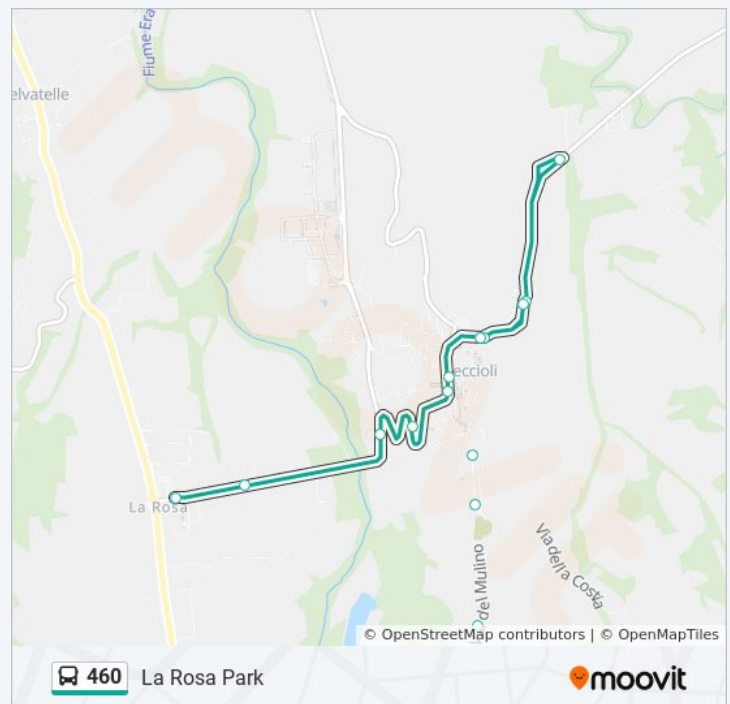

Peccioli Piazza Del Carmine 2

Peccioli V.Mazzini Fr 55

Peccioli V.Risorgimento 42

Peccioli V.Risorgimento Fr 55

La Rosa V. Salaiola 33

La Rosa Park

Orari della linea bus 460

Orari di partenza verso La Rosa Park:

lunedì	13:01 - 14:33
martedì	13:01 - 14:33
mercoledì	13:01 - 14:33
giovedì	13:01 - 14:33
venerdì	13:01 - 14:33
sabato	13:01 - 14:33
domenica	14:24

Informazioni sulla linea bus 460

Direzione: La Rosa Park

Fermate: 26

Durata del tragitto: 11 min

La linea in sintesi:

Direzione: Montelopio

63 fermate

[VISUALIZZA GLI ORARI DELLA LINEA](#)

Pontedera
V.Le Della Repubblica
Pontedera V.Le Risorgimento 21
Ospedale
V.Roma 244
Pontedera V.Roma
La Borra 2
Ponsacco Srt Valdera 209
Ponsacco Srt Valdera 237
Ponsacco Srt Valdera 113
Ponsacco V.Vanni 67
Ponsacco V.Roma
Ponsacco V.Rimembranza 32
Ponsacco Srt Valdera 4
Ponsacco Srt Valdera 64
Ponsacco Srt Valdera Fr 79
Ponsacco Srt Valdera Fr 65
Capannoli V.Volterrana Camugliano
Capannoli V.Volterrana Stortini
Capannoli V.Volterrana 20
Capannoli Via Berlinguer
Capannoli
Capannoli V.Volterrana 350 (Farmacia)
Capannoli Srt 439 Km 70,240
Capannoli V.Volterrana Boschetto
Selvatelle V.Volterrana Fr 1
Selvatelle V.Volterrana Fr Distr.
Selvatelle V.Volterrana 38
Selvatelle

Informazioni sulla linea bus 460

Direzione: Montelopio

Fermate: 63

Durata del tragitto: 26 min

La linea in sintesi:

Selvatelle V.Volterrana 190 Bv Casanova

Selvatelle V.Volterana Fr 119

La Rosa V.Volterrana