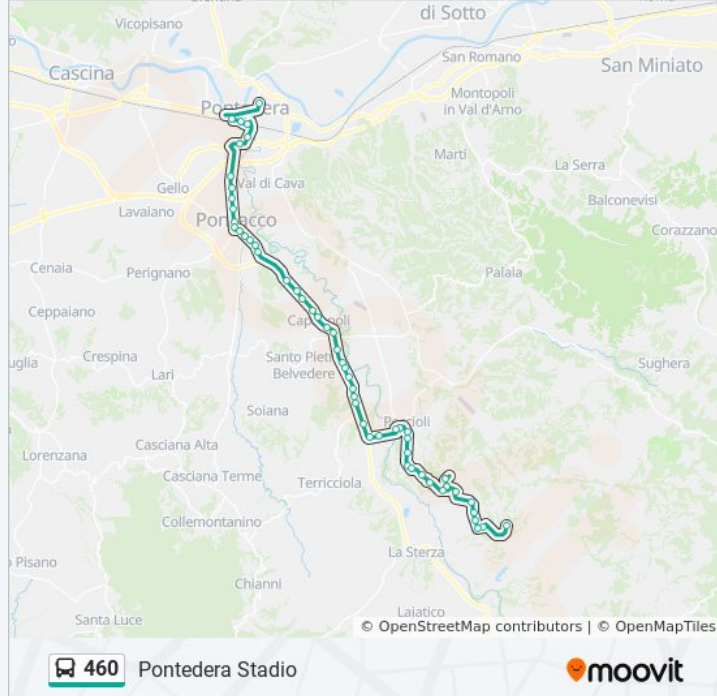

La Borra 1 (Srt Valdera)

V.Le Europa

Pontedera V. De Gasperi

Pontedera V.Le Risorgimento 21

V.Leopardi 1

Pontedera

Orari, mappe e fermate della linea bus 460 disponibili in un PDF su moovitapp.com. Usa [App Moovit](#) per ottenere tempi di attesa reali, orari di tutte le altre linee o indicazioni passo-passo per muoverti con i mezzi pubblici a Firenze.