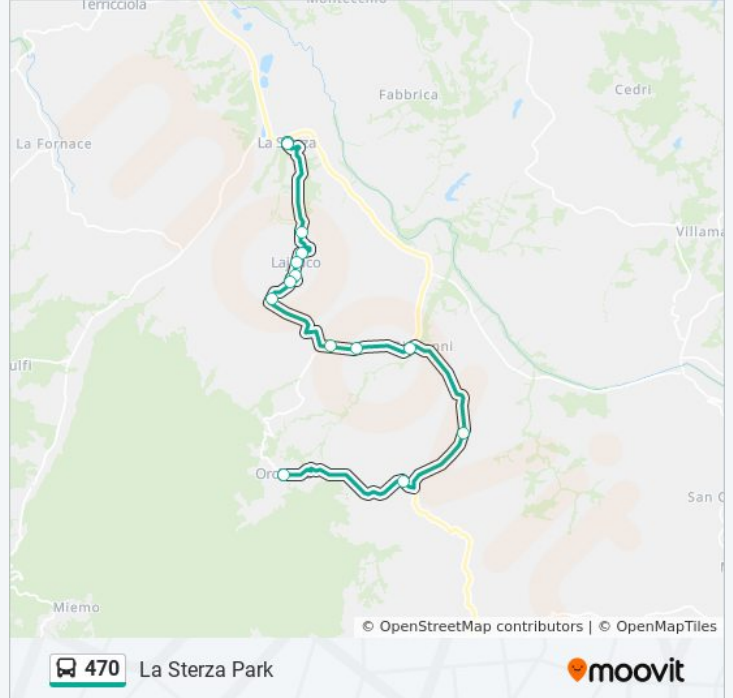

**Direzione: La Sterza Park**

14 fermate

[VISUALIZZA GLI ORARI DELLA LINEA](#)

Orciatico P.za Del Popolo

Quercioli Bivio

Srt439 Podere Lupinelli

S.Giovanni Val D'Era

Sp45 San Salvatore

La Sterza Park

**Orari della linea bus 470**

Orari di partenza verso La Sterza Park:

lunedì	06:25 - 14:30
martedì	06:25 - 14:30
mercoledì	06:25 - 14:30
giovedì	06:25 - 14:30
venerdì	06:25 - 14:30
sabato	06:25 - 14:30
domenica	Non in Servizio

**Informazioni sulla linea bus 470**

**Direzione:** La Sterza Park

**Fermate:** 14

**Durata del tragitto:** 20 min

**La linea in sintesi:**

### Direzione: Orciatico P.za Del Popolo

13 fermate

[VISUALIZZA GLI ORARI DELLA LINEA](#)

La Sterza Park  
La Sterza Park  
Sp45 Km 2,300  
Lajatico Chiesa  
Lajatico  
Lajatico V.Le Fonti  
La Fornacina  
Madonnine Bivio  
Sp45 San Salvatore  
S.Giovanni Val D'Era  
Srt439 Podere Lupinelli  
Quercioli Bivio  
Orciatico P.za Del Popolo