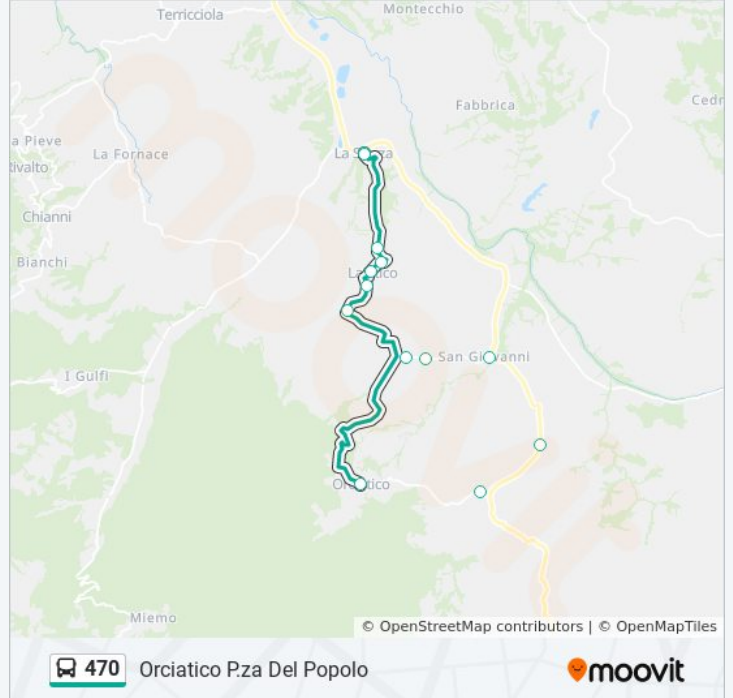

**Informazioni sulla linea bus 470**

**Direzione:** La Sterza Park

**Fermate:** 14

**Durata del tragitto:** 20 min

**La linea in sintesi:**

### Direzione: Orciatico P.za Del Popolo

13 fermate

[VISUALIZZA GLI ORARI DELLA LINEA](#)

La Sterza Park  
La Sterza Park  
Sp45 Km 2,300  
Lajatico Chiesa  
Lajatico  
Lajatico V.Le Fonti  
La Fornacina  
Madonnine Bivio  
Sp45 San Salvatore  
S.Giovanni Val D'Era  
Srt439 Podere Lupinelli  
Quercioli Bivio  
Orciatico P.za Del Popolo

### Orari della linea bus 470

Orari di partenza verso Orciatico P.za Del Popolo:

lunedì	07:00 - 15:18
martedì	07:00 - 15:18
mercoledì	07:00 - 15:18
giovedì	07:00 - 15:18
venerdì	07:00 - 15:18
sabato	07:00 - 15:18
domenica	Non in Servizio

### Informazioni sulla linea bus 470

**Direzione:** Orciatico P.za Del Popolo

**Fermate:** 13

**Durata del tragitto:** 23 min

**La linea in sintesi:**

Orari, mappe e fermate della linea bus 470 disponibili in un PDF su [moovitapp.com](https://moovitapp.com). Usa [App Moovit](#) per ottenere tempi di attesa reali, orari di tutte le altre linee o indicazioni passo-passo per muoverti con i mezzi pubblici a Firenze.