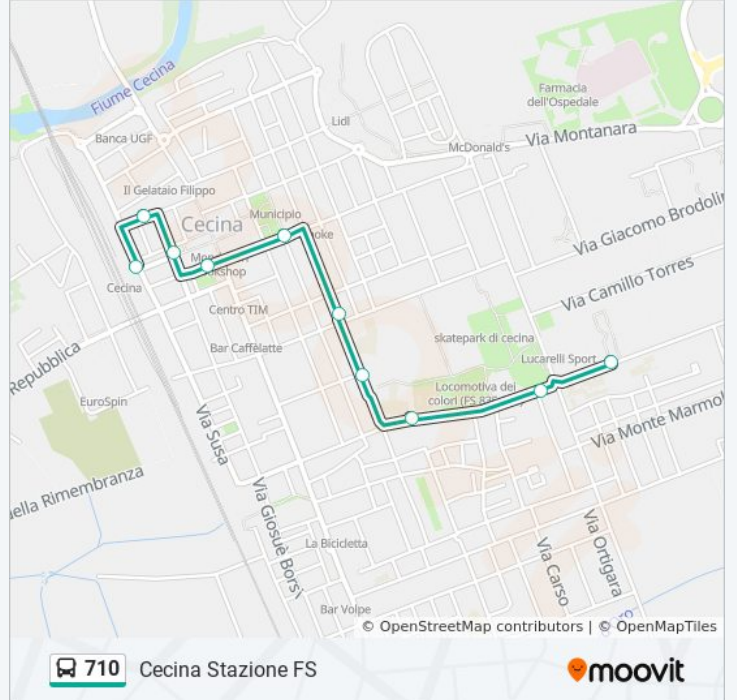

Orari, mappe e fermate della linea bus 710 disponibili in un PDF su moovitapp.com. Usa [App Moovit](#) per ottenere tempi di attesa reali, orari di tutte le altre linee o indicazioni passo-passo per muoverti con i mezzi pubblici a Firenze.

[Scopri Moovit](#) • [Soluzioni MaaS](#) • [Paesi disponibili](#) • [Mooviter Community](#)

© 2024 Moovit - Tutti i diritti riservati

Controlla gli orari di arrivo in tempo reale