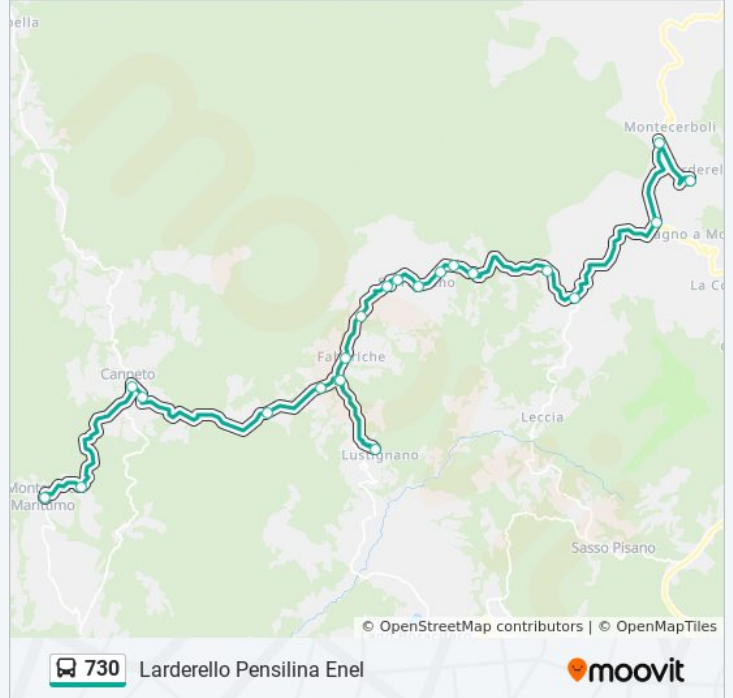

Informazioni sulla linea bus 730

Direzione: Larderello Pensilina Enel

Fermate: 23

Durata del tragitto: 46 min

La linea in sintesi:

Larderello Ambulatorio

Larderello Pensilina Enel

Direzione: Monteverdi Marittimo

21 fermate

[VISUALIZZA GLI ORARI DELLA LINEA](#)

Larderello Circolo

Srt439 Km 123,700

Bivio Casenuove Larderello

Bivio Leccia

Srt329 Podere Sant'Apollinare

Srt329 Fronte Km 35,900

Srt329 Fronte Km 35,400

Srt329 Fronte Km 35,100

Serrazzano

Poggio Peloso (Dir.Cecina)

Podere Perete

Serrazzano Loc.Serra

Srt329 Fr Bv Centrale Enel

Lustignano Bivio

Informazioni sulla linea bus 730

Direzione: Monteverdi Marittimo

Fermate: 21

Durata del tragitto: 38 min

La linea in sintesi:

Srt329 Fronte Km 25,450

Canneto Sp329

Monteverdi Marittimo