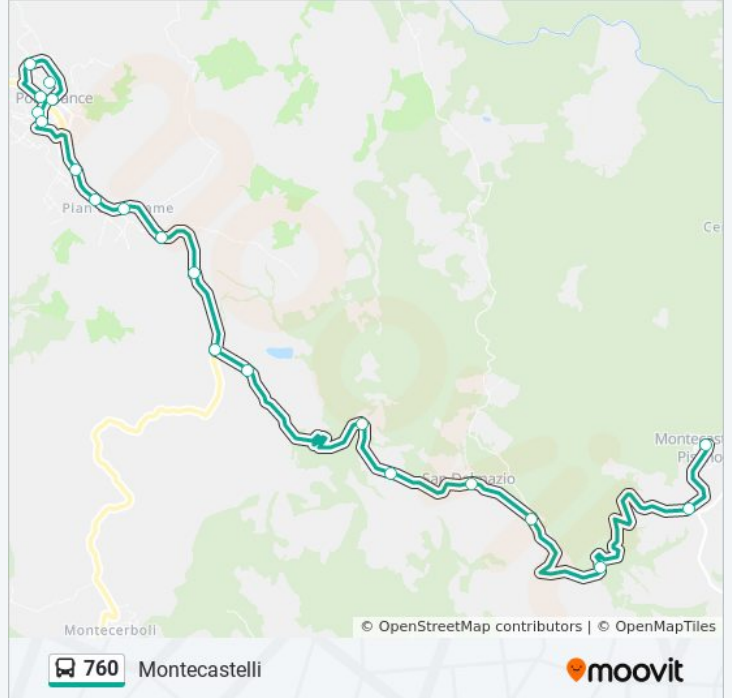

 760

Montecastelli

Scarica L'App

La linea bus 760 (Montecastelli) ha 2 percorsi. Durante la settimana è operativa:

(1) Montecastelli: 07:05 - 17:25 (2) Pomarance V.Cercignani: 07:32 - 17:52

Usa Moovit per trovare le fermate della linea bus 760 più vicine a te e scoprire quando passerà il prossimo mezzo della linea bus 760

## Orari della linea bus 760

Orari di partenza verso Montecastelli:

lunedì	07:05 - 17:25
martedì	07:05 - 17:25
mercoledì	07:05 - 17:25
giovedì	07:05 - 17:25
venerdì	07:05 - 17:25
sabato	07:05 - 14:07
domenica	Non in Servizio

## Informazioni sulla linea bus 760

**Direzione:** Montecastelli

**Fermate:** 19

**Durata del tragitto:** 26 min

**La linea in sintesi:**

### Direzione: Pomarance V.Cercignani

16 fermate

[VISUALIZZA GLI ORARI DELLA LINEA](#)

Montecastelli

Montecastelli Bivio

Sp27 Ponte Sul Pavone (Dir.Pomarance)

Sp27 Bivio Lanciaia (Dir.Pomarance)

S.Dalmazio