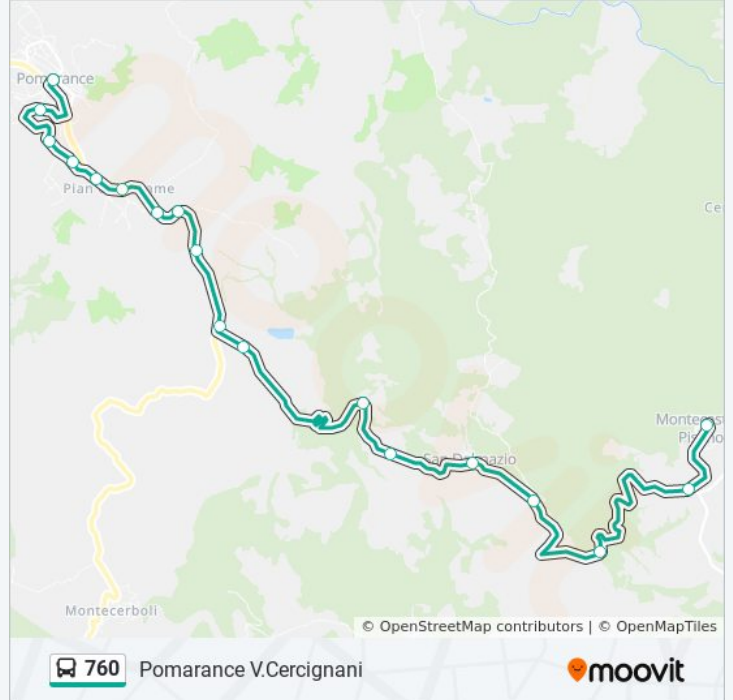

Orari, mappe e fermate della linea bus 760 disponibili in un PDF su moovitapp.com. Usa [App Moovit](#) per ottenere tempi di attesa reali, orari di tutte le altre linee o indicazioni passo-passo per muoverti con i mezzi pubblici a Firenze.

[Scopri Moovit](#) • [Soluzioni MaaS](#) • [Paesi disponibili](#) • [Mooviter Community](#)

© 2024 Moovit - Tutti i diritti riservati

Controlla gli orari di arrivo in tempo reale