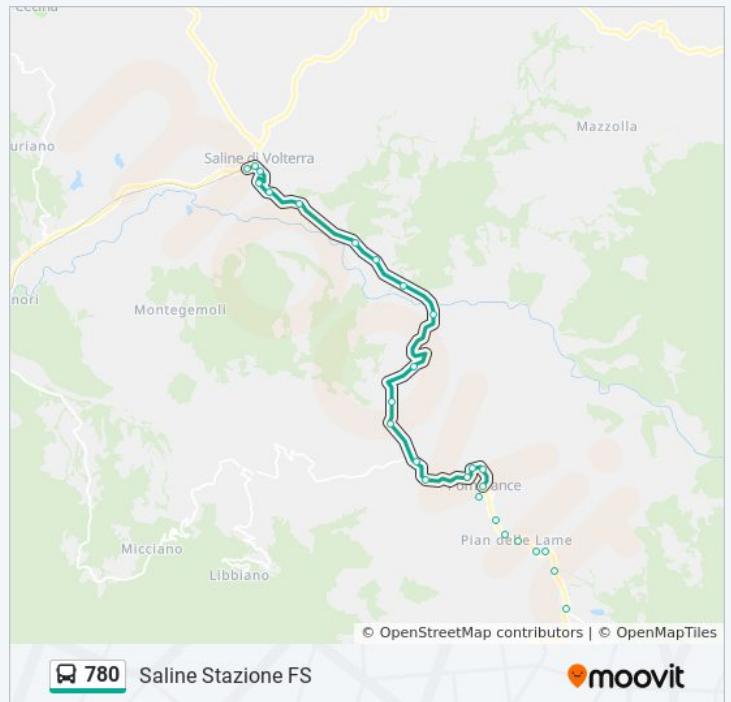

Informazioni sulla linea bus 780

Direzione: Saline Stazione FS

Fermate: 58

Durata del tragitto: 48 min

La linea in sintesi:

Sp49 Bv Vecchienne

Sasso Pisano Fabbriche

Sp49 Bv Vecchienne