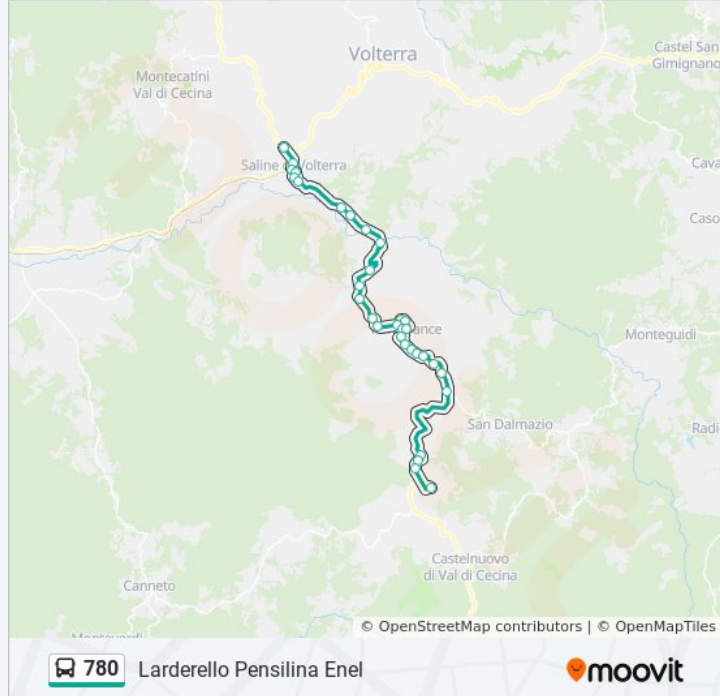

Srt439 Podere Monna

Bulera Bivio

Montecerboli Acquarella

Montecerboli

Srt439 Madonnino Bivio

Larderello Pensilina Enel

Direzione: Monterotondo

59 fermate