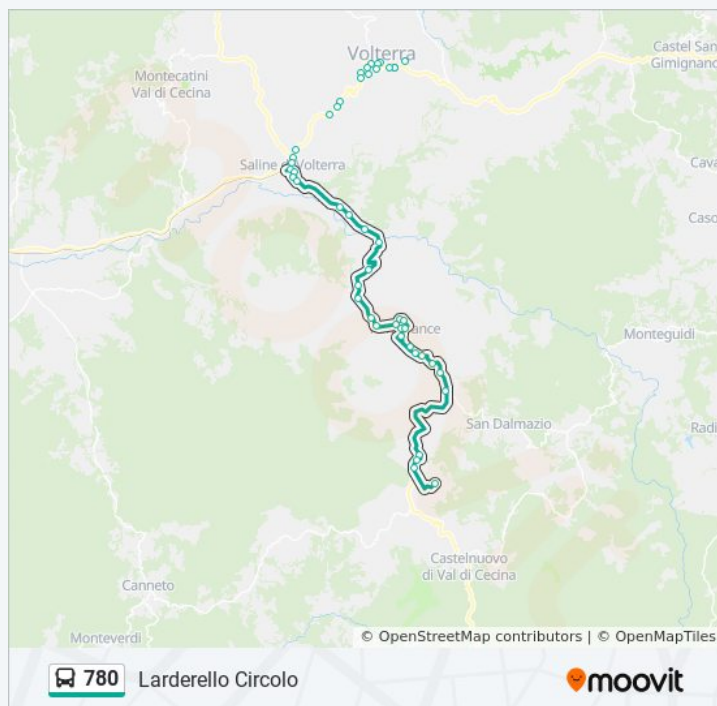

Orari della linea bus 780

Orari di partenza verso Larderello Circolo:

lunedì	08:05 - 19:45
martedì	08:05 - 19:45
mercoledì	08:05 - 19:45
giovedì	08:05 - 19:45
venerdì	08:05 - 19:45
sabato	08:05 - 19:45
domenica	14:30

Informazioni sulla linea bus 780

Direzione: Larderello Circolo

Fermate: 47

Durata del tragitto: 42 min

La linea in sintesi:

S.Piero Bivio

Srt439 Km 113,550

Pomarance P.za Costituzione