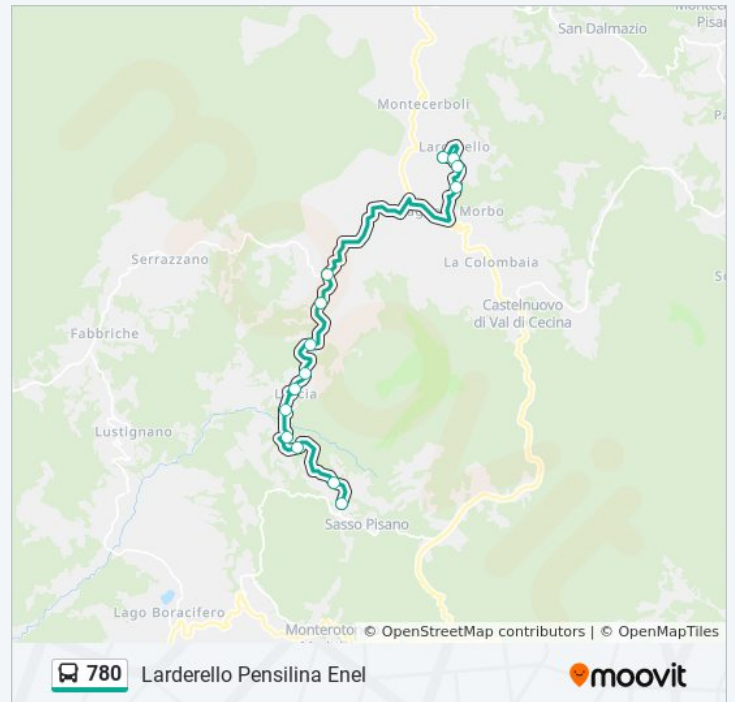

Sp49 Km 4.800

Podere Colidodoli

La Leccia

Sp49 Il Poderino (Fronte)

Sp49 Podere Bellavista

Orari della linea bus 780

Orari di partenza verso Larderello Pensilina Enel:

lunedì	07:20
martedì	07:20
mercoledì	07:20
giovedì	07:20
venerdì	07:20
sabato	07:20
domenica	Non in Servizio

Fermate: 14

Durata del tragitto: 23 min

La linea in sintesi:

Direzione: Larderello Pensilina Enel

32 fermate

[VISUALIZZA GLI ORARI DELLA LINEA](#)

Saline Sr439 Smith

Saline Di Volterra