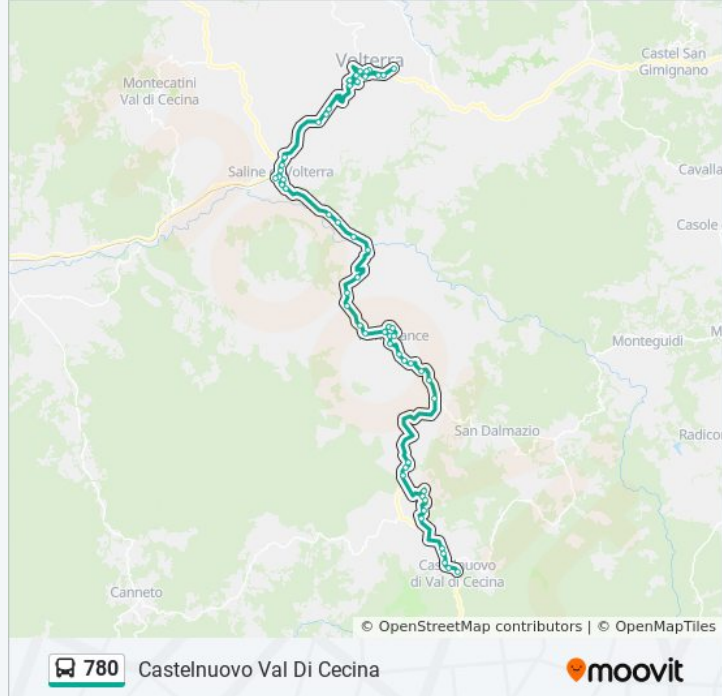

Montecerboli

Srt439 Madonnino Bivio

Larderello Circolo

Larderello Ambulatorio

Larderello Carabinieri

Larderello Centrale Telec.

Bagno Al Morbo

Srt439 Km 129,500

Castelnuovo Cimitero

Castelnuovo Il Canale

Castelnuovo Val Di Cecina

Castelnuovo Val Di Cecina

Direzione: Larderello Circolo

22 fermate

[VISUALIZZA GLI ORARI DELLA LINEA](#)

Monterotondo