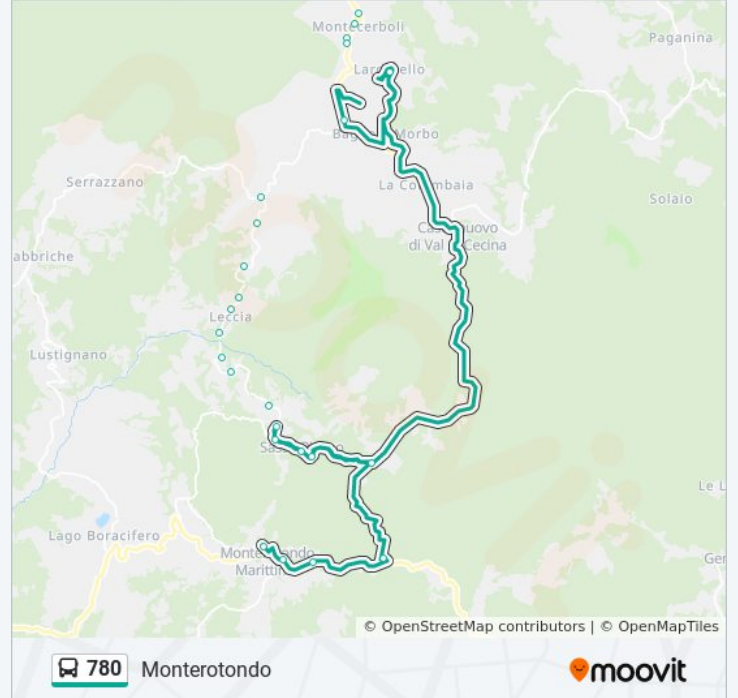

Castelnuovo Val Di Cecina

Castelnuovo V.C. Comune

Srt439 Il Castagno

Castelnuovo Loc.Doccioli

Bruciano

Srt439 Campo Murato

Srt439 Km 138.500

Sasso Pisano Bivio