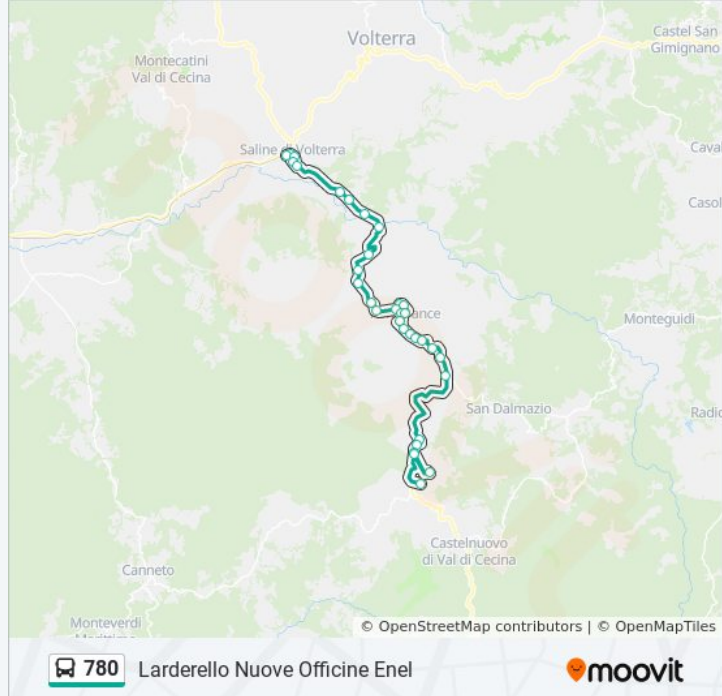

Due Vie Bivio

S.Piero Bivio

Srt439 Km 113,550

Pomarance P.za Costituzione

Pomarance V.Cercignani

Pomarance Ufficio Postale

Pomarance V.Liberta' 16

Pomarance Stadio

Pomarance V.Gallerone

Pomarance V.Gallerone Fronte 185

Srt439 Km 115,900

Srt439 Vannozzi

Srt439 Loc.Casettina

Srt439 Podere Monna

Bulera Bivio

Montecerboli Acquarella

Montecerboli

Srt439 Madonnino Bivio

Larderello Pensilina Enel

Srt439 Km 123,700

Larderello Nuove Officine Enel

Direzione: Larderello Pensilina Enel

14 fermate

[VISUALIZZA GLI ORARI DELLA LINEA](#)

Sasso Pisano Fabbriche

Sp49 Casa Raffaella

Sp49 Km 5,500

Sp49 Km 4.800

Podere Colidodoli

La Leccia

Sp49 Il Poderino (Fronte)

Sp49 Podere Bellavista

Orari della linea bus 780

Orari di partenza verso Larderello Pensilina Enel:

lunedì	07:20
martedì	07:20
mercoledì	07:20
giovedì	07:20
venerdì	07:20
sabato	07:20
domenica	Non in Servizio

Informazioni sulla linea bus 780