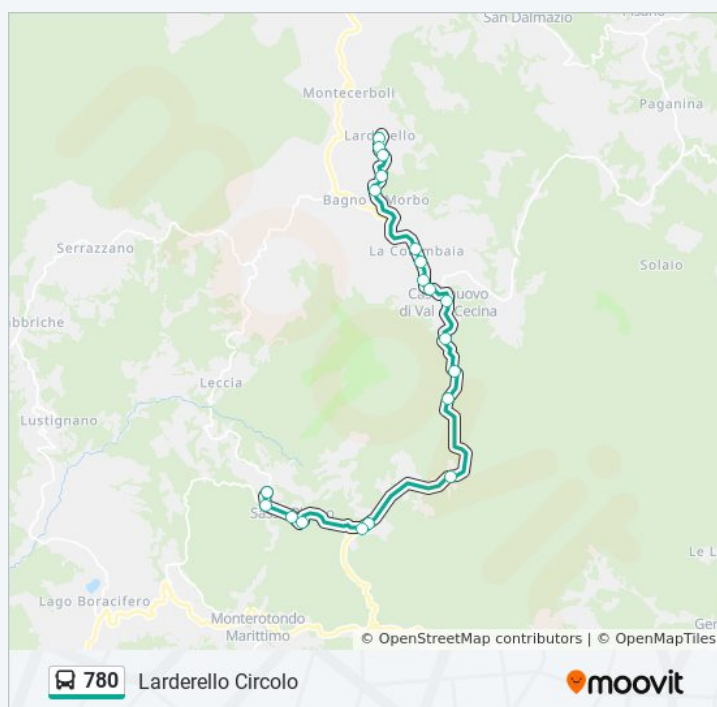

Bivio Leccia

Larderello Centrale Telec.

Larderello Carabinieri

Larderello Ambulatorio

Larderello Circolo

Orari della linea bus 780

Orari di partenza verso Larderello Circolo:

lunedì	15:17 - 15:43
martedì	15:17 - 15:43
mercoledì	15:17 - 15:43
giovedì	15:17 - 15:43
venerdì	15:17 - 15:43
sabato	15:17 - 15:43
domenica	Non in Servizio

Informazioni sulla linea bus 780

Direzione: Larderello Circolo

Fermate: 22

Durata del tragitto: 27 min

La linea in sintesi:

Direzione: Larderello Circolo

47 fermate

[VISUALIZZA GLI ORARI DELLA LINEA](#)