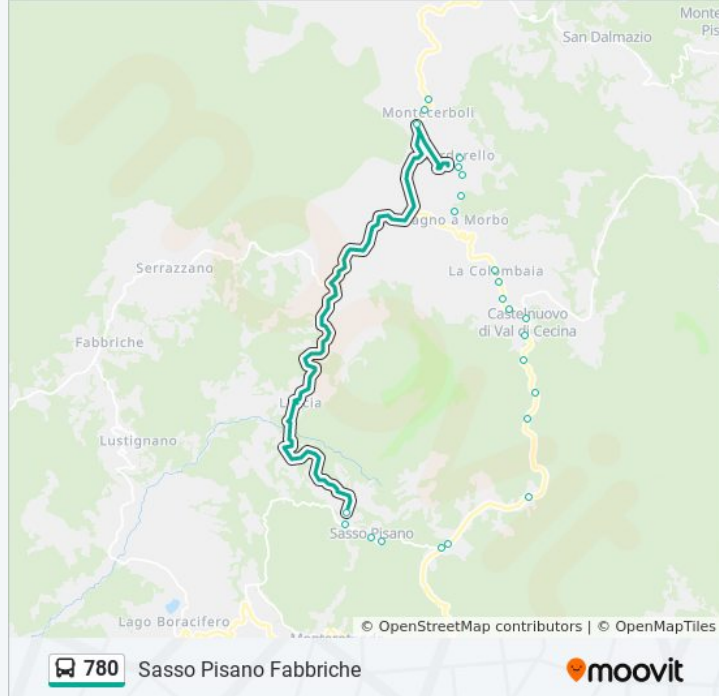

Montegemoli Bivio

Due Vie Bivio

S.Piero Bivio

Srt439 Km 113,550

Pomarance P.za Costituzione

Pomarance V.Cercignani

Pomarance Ufficio Postale

Pomarance V.Liberta' 16

Pomarance Stadio

Pomarance V.Gallerone

Pomarance V.Gallerone Fronte 185

Srt439 Km 115,900

Srt439 Vannozzi

Srt439 Loc.Casettina

Srt439 Podere Monna

Bulera Bivio

Montecerboli Acquarella

Montecerboli

Srt439 Madonnino Bivio

Larderello Circolo

Larderello Ambulatorio

Larderello Carabinieri

Larderello Centrale Telec.

Bagno Al Morbo

Srt439 Km 129,500

Castelnuovo Cimitero

Castelnuovo Il Canale

Castelnuovo Val Di Cecina

Castelnuovo Val Di Cecina

Castelnuovo V.C. Comune

Srt439 Il Castagno

Castelnuovo Loc.Doccioli

Bruciano