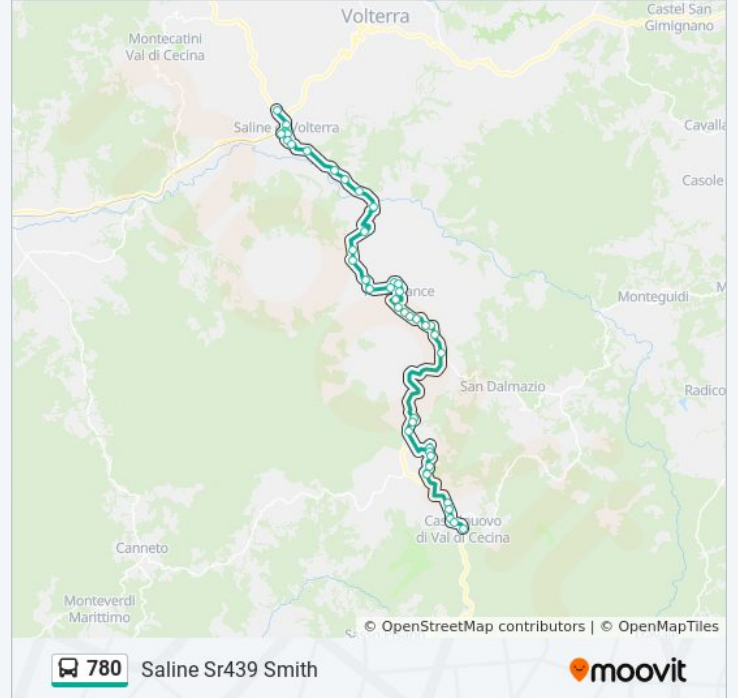

Srt439 San Giovanni

Srt439 Loc.Casettina

Srt439 Vannozzi

Srt439 Fronte Km 115,900

Pomarance V.Gallerone 185

Pomarance V.Gallerone

Pomarance P.za Dante

Pomarance V.Cercignani

Pomarance Ufficio Postale

Pomarance V.Liberta' 16

Srt439 Fronte Km 113,550

S.Piero Bivio

Due Vie Bivio

Montegemoli Bivio

Cerreto Bivio

Srt439 Podere Prugnano

Srt439 Ponte Sul Cecina

Srt439 Casa Rossa

Srt439 Casa Bianca

Srt439 S.Lorenzo

Srt439 Km 104,000

Saline Cavallaro

Saline Caserma Vvf

Saline Stabilimento Salina

Saline V.Massetana Ex Coop

Saline Stazione FS

Saline V.Massetana Ex Coop

Saline Di Volterra

Saline Sr439 Smith

Direzione: Saline Stazione FS

17 fermate

[VISUALIZZA GLI ORARI DELLA LINEA](#)

Orari della linea bus 780

Orari di partenza verso Saline Stazione FS:

lunedì

06:48