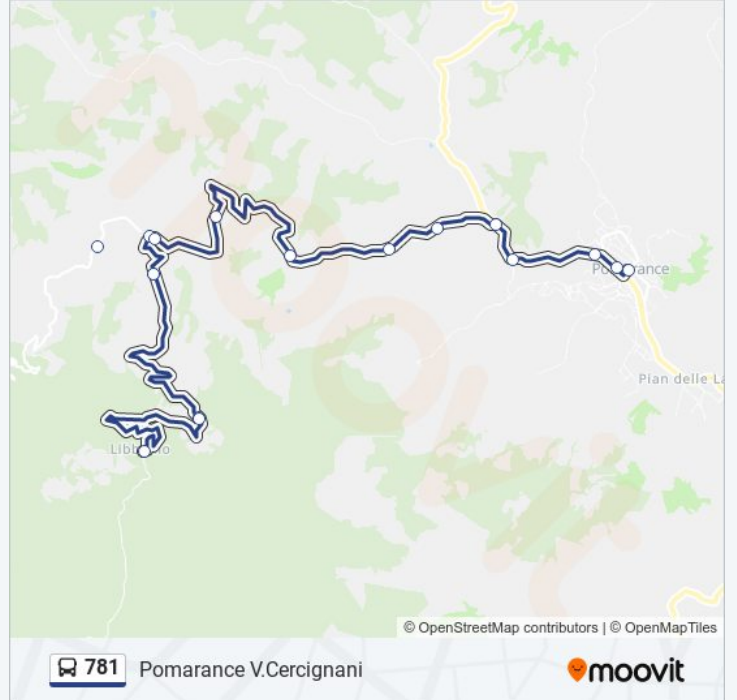

### Direzione: Pomarance V.Cercignani

18 fermate

[VISUALIZZA GLI ORARI DELLA LINEA](#)

Micciano

Podere Le Selvole

Trossa Bivio

Podere Pacioni (Dir.Libbino)

Fattoria Di Libbiano (Dir.Libbiano)

Due Vie Bivio

S.Piero Bivio

Srt439 Km 113,550

Pomarance P.za Costituzione

Pomarance V.Cercignani

### Orari della linea bus 781

Orari di partenza verso Pomarance V.Cercignani:

lunedì	07:00 - 12:55
martedì	07:00 - 12:55
mercoledì	07:00 - 12:55
giovedì	Non in Servizio
venerdì	07:00 - 12:55
sabato	Non in Servizio
domenica	Non in Servizio

### Informazioni sulla linea bus 781

**Direzione:** Pomarance V.Cercignani

**Fermate:** 18

**Durata del tragitto:** 57 min

**La linea in sintesi:**

Orari, mappe e fermate della linea bus 781 disponibili in un PDF su [moovitapp.com](https://moovitapp.com). Usa [App Moovit](#) per ottenere tempi di attesa reali, orari di tutte le altre linee o indicazioni passo-passo per muoverti con i mezzi pubblici a Firenze.