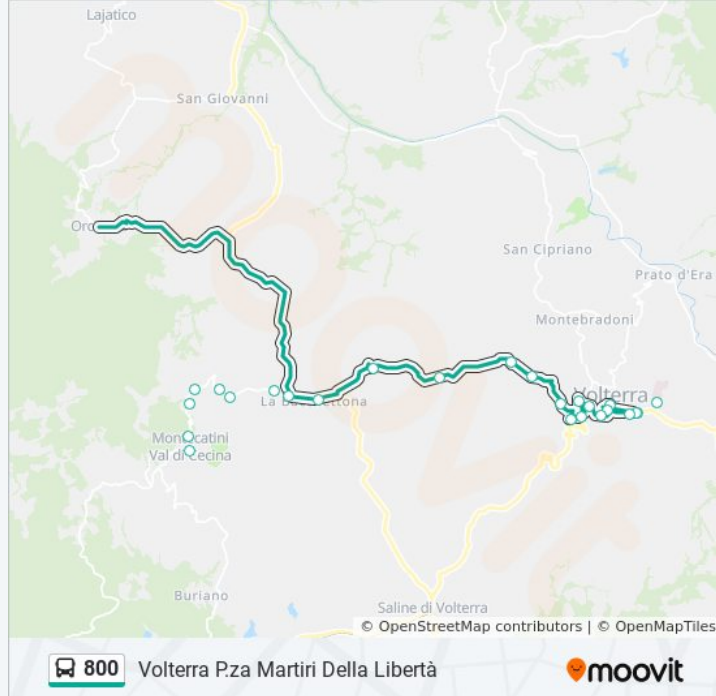

Usa Moovit per trovare le fermate della linea bus 800 più vicine a te e scoprire quando passerà il prossimo mezzo della linea bus 800

Direzione: Montecatini Val Di Cecina

24 fermate

[VISUALIZZA GLI ORARI DELLA LINEA](#)

Podere Campiano

Poggiarone

Podere Biscondola

Volterra Loc.Casato

Citerna Bivio

Orari della linea bus 800

Orari di partenza verso Volterra P.za Martiri Della Libertà:

lunedì	07:19 - 16:47
martedì	07:19 - 16:47
mercoledì	07:19 - 16:47
giovedì	07:19 - 16:47
venerdì	07:19 - 16:47
sabato	07:19 - 16:47
domenica	Non in Servizio

Informazioni sulla linea bus 800

Direzione: Volterra P.za Martiri Della Libertà

Fermate: 27

Durata del tragitto: 30 min

La linea in sintesi:

Madonnina

Il Casato

V.Landini Dispensario A

V.Garibaldi 26 Lato Bar

Monumenti V.Garibaldi

Monumenti V.Carducci

Ospedale Direzione UsI Fr Spaccio

Monumenti V.Carducci

Volterra P.za Martiri Della Libertà

Orari, mappe e fermate della linea bus 800 disponibili in un PDF su moovitapp.com. Usa [App Moovit](#) per ottenere tempi di attesa reali, orari di tutte le altre linee o indicazioni passo-passo per muoverti con i mezzi pubblici a Firenze.