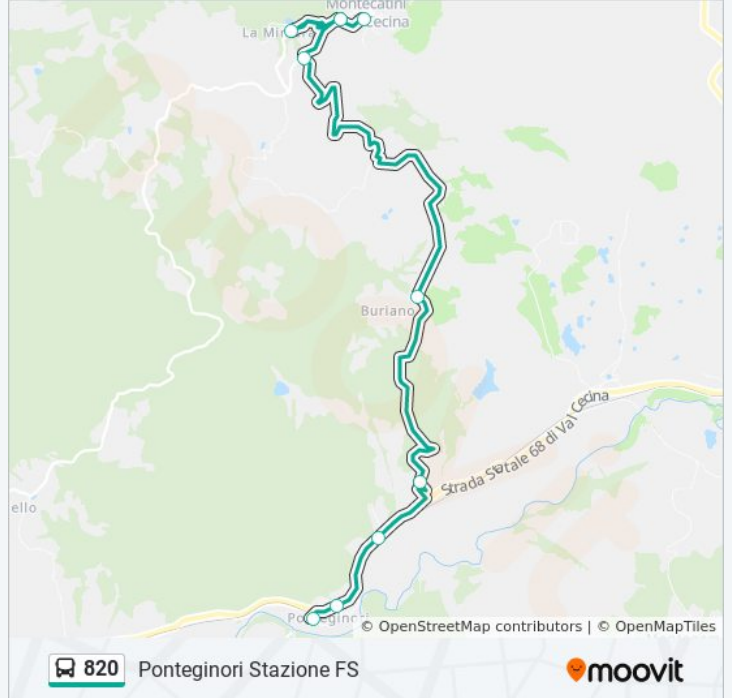

La linea in sintesi:

Direzione: Ponteginori Stazione FS

7 fermate

[VISUALIZZA GLI ORARI DELLA LINEA](#)

Montecatini V.Roma 42

Sorbaiano Bivio (Dir.La Sassa)

Buriano (Dir.La Sassa)

Podere Vaccareccia (Dir.La Sassa)

Srt68 Fronte Km 23,300

Ponteginori Cantoniera

Ponteginori Stazione FS

Orari della linea bus 820

Orari di partenza verso Ponteginori Stazione FS:

lunedì	06:30
martedì	06:30
mercoledì	06:30
giovedì	06:30
venerdì	06:30
sabato	06:30
domenica	Non in Servizio

Informazioni sulla linea bus 820

Direzione: Ponteginori Stazione FS

Fermate: 7

Durata del tragitto: 20 min

La linea in sintesi:

Direzione: Saline Stazione FS

19 fermate

[VISUALIZZA GLI ORARI DELLA LINEA](#)