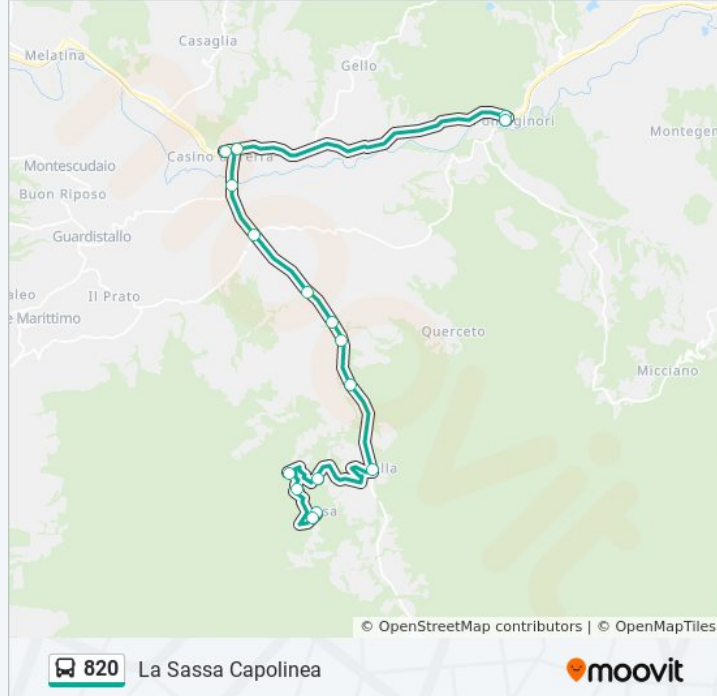

Direzione: Casino Di Terra

Fermate: 12

Durata del tragitto: 23 min

La linea in sintesi:

Direzione: La Sassa Capolinea

21 fermate

[VISUALIZZA GLI ORARI DELLA LINEA](#)

Montecatini Val Di Cecina
 Montecatini V.Roma 42
 Sorbaiano Bivio (Dir.La Sassa)
 Buriano (Dir.La Sassa)
 Podere Vaccareccia (Dir.La Sassa)
 Srt68 Fronte Km 23,300
 Ponteginori Cantoniera
 Ponteginori
 Casino Di Terra Bivio Fr Cantoniera
 Ponte Sul Cecina Sp18 (Dir.Sassa)
 Grisella
 Podere Debbioni (Sp18 Dir.Sasso)
 S.Maria Degli Angeli Sp18 (Dir.La Sassa)
 Bivio Querceto Sp18 (Dir.La Sassa)
 Sp18 Km 5,900
 Gabella Di La Sassa
 Fontanicchio (Dir.La Sassa)
 Maccagnana (Dir.La Sassa)

Orari della linea bus 820

Orari di partenza verso La Sassa Capolinea:

lunedì	07:38 - 13:00
martedì	07:38 - 13:00
mercoledì	07:38 - 13:00
giovedì	07:38 - 13:00
venerdì	07:38 - 13:00
sabato	07:38 - 13:00
domenica	Non in Servizio

Informazioni sulla linea bus 820

Direzione: La Sassa Capolinea

Fermate: 21

Durata del tragitto: 25 min

La linea in sintesi:

La Sassa Cimitero (Dir.Sassa)

La Sassa

La Sassa Capolinea

Direzione: Montecatini V.Roma 42

20 fermate

[VISUALIZZA GLI ORARI DELLA LINEA](#)

La Sassa Capolinea

La Sassa Cimitero (Dir.Montecatini)

Maccagnana (Dir.Montecatini)

Fontanicchio (Dir.Montecatini)

Gabella Di La Sassa