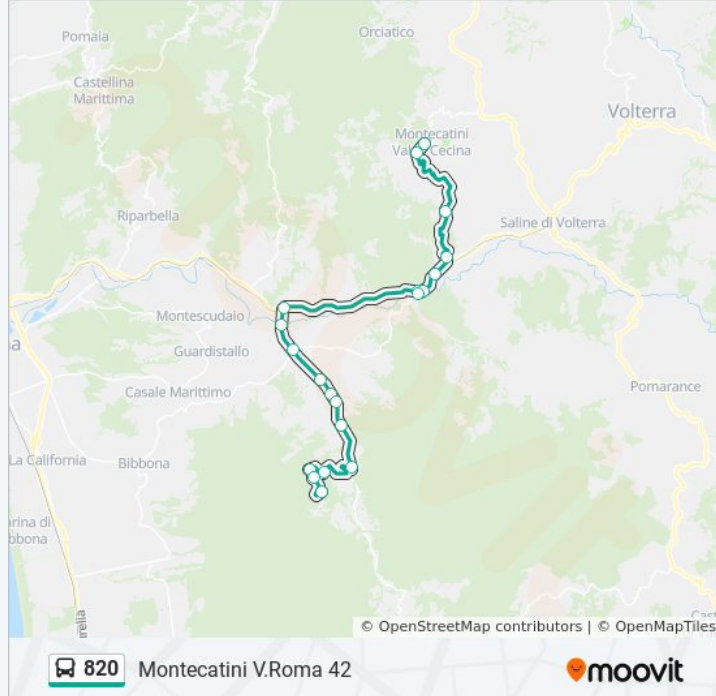

Informazioni sulla linea bus 820

Direzione: La Sassa Capolinea

Fermate: 21

Durata del tragitto: 25 min

La linea in sintesi:

La Sassa Cimitero (Dir.Sassa)

La Sassa

La Sassa Capolinea

Ponteginori Stazione FS

Ponteginori Fr Cantoniera

Srt68 Km 23,300

Podere Vaccareccia (Sp32 Dir.Mont.)

Buriano

Orari della linea bus 820

Orari di partenza verso Montecatini V.Roma 42:

lunedì	08:06
martedì	08:06
mercoledì	08:06
giovedì	08:06
venerdì	08:06
sabato	08:06
domenica	Non in Servizio

Informazioni sulla linea bus 820

Direzione: Montecatini V.Roma 42

Fermate: 20

Durata del tragitto: 51 min

La linea in sintesi:

Sorbaiano Bivio Sp32 (Dir.Montecatini)

Montecatini V.Roma 42

Direzione: Montecatini Val Di Cecina

12 fermate

[VISUALIZZA GLI ORARI DELLA LINEA](#)

Saline Stazione FS

Saline V.Massetana Ex Coop

Saline Di Volterra

La Bacchettona

Sp32 Km 0,060

Sp32 Km 0,400