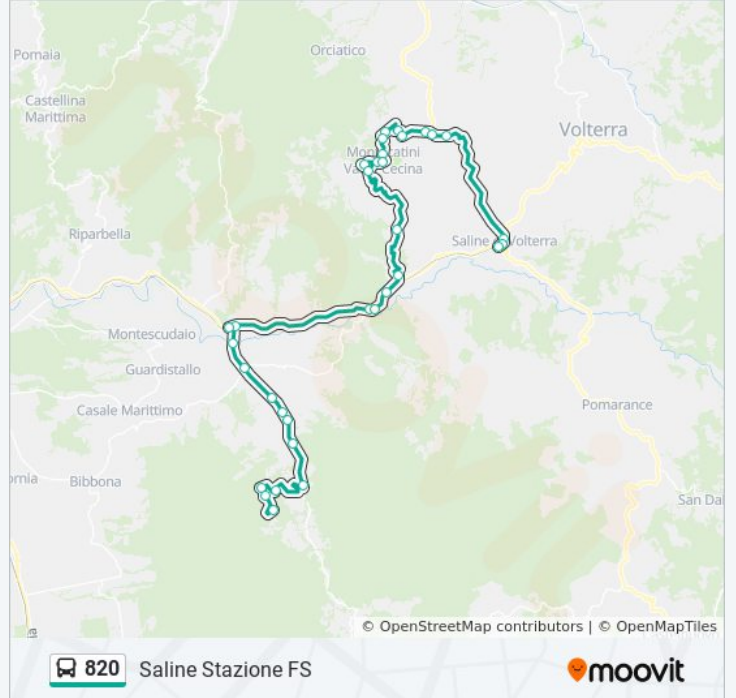

Orari, mappe e fermate della linea bus 820 disponibili in un PDF su moovitapp.com. Usa [App Moovit](#) per ottenere tempi di attesa reali, orari di tutte le altre linee o indicazioni passo-passo per muoverti con i mezzi pubblici a Firenze.

[Scopri Moovit](#) • [Soluzioni MaaS](#) • [Paesi disponibili](#) • [Mooviter Community](#)

© 2024 Moovit - Tutti i diritti riservati

Controlla gli orari di arrivo in tempo reale