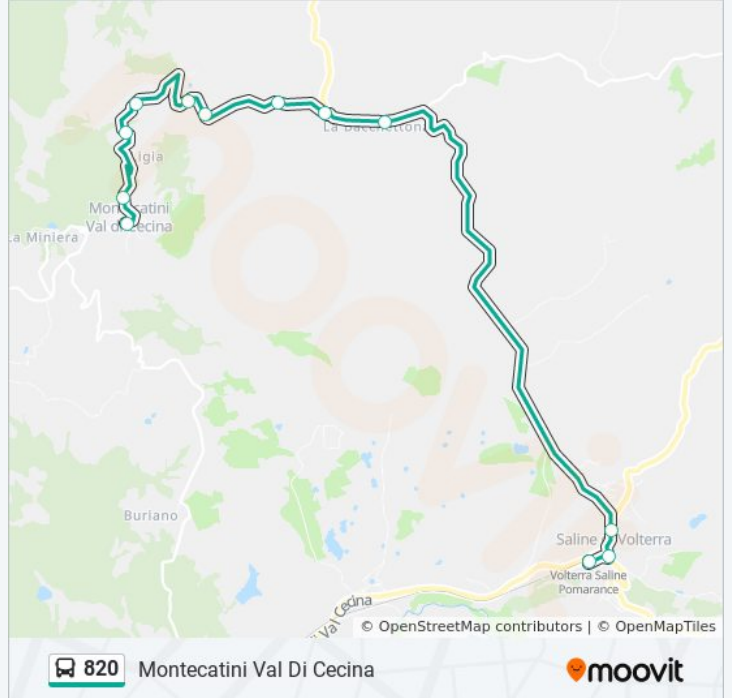

Sp32 Km 1,500

Sp32 Km 1,800

Sp32 Km 2,800

Bivio Ligia

Sp32 Le Tinte

Montecatini Val Di Cecina

Orari della linea bus 820

Orari di partenza verso Montecatini Val Di Cecina:

lunedì	14:33
martedì	14:33
mercoledì	14:33
giovedì	14:33
venerdì	14:33
sabato	14:33
domenica	Non in Servizio

Informazioni sulla linea bus 820

Direzione: Montecatini Val Di Cecina

Fermate: 12

Durata del tragitto: 19 min

La linea in sintesi:

Direzione: Ponteginori Stazione FS

7 fermate

[VISUALIZZA GLI ORARI DELLA LINEA](#)

Montecatini V.Roma 42

Sorbaiano Bivio (Dir.La Sassa)

Buriano (Dir.La Sassa)

Podere Vaccareccia (Dir.La Sassa)