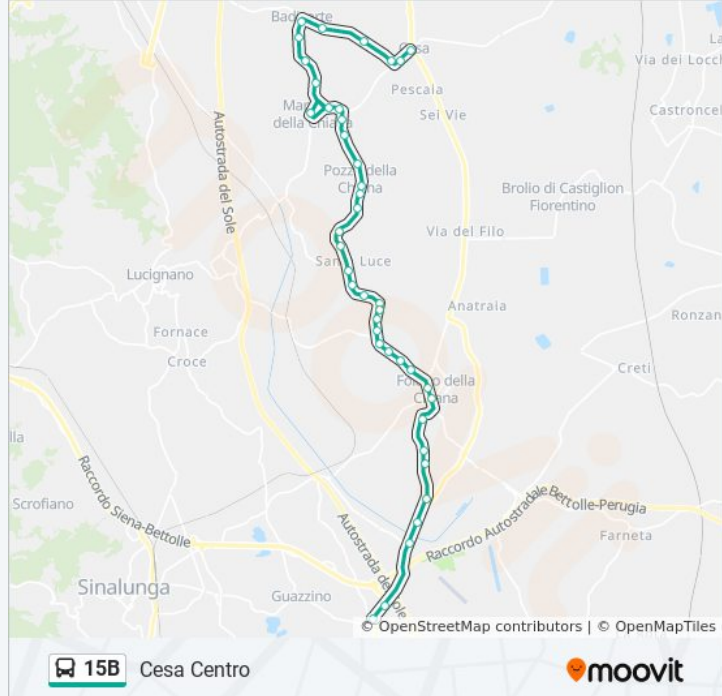

Cesa Loc. Le Culle Al Km. 1,4

Cesa Loc. Case Nuove Al Km. 0,700

Cesa Nc. 26/B

Cesa Centro

**Direzione: Farniolo Via Del Duca**

23 fermate

[VISUALIZZA GLI ORARI DELLA LINEA](#)

Cesa Centro