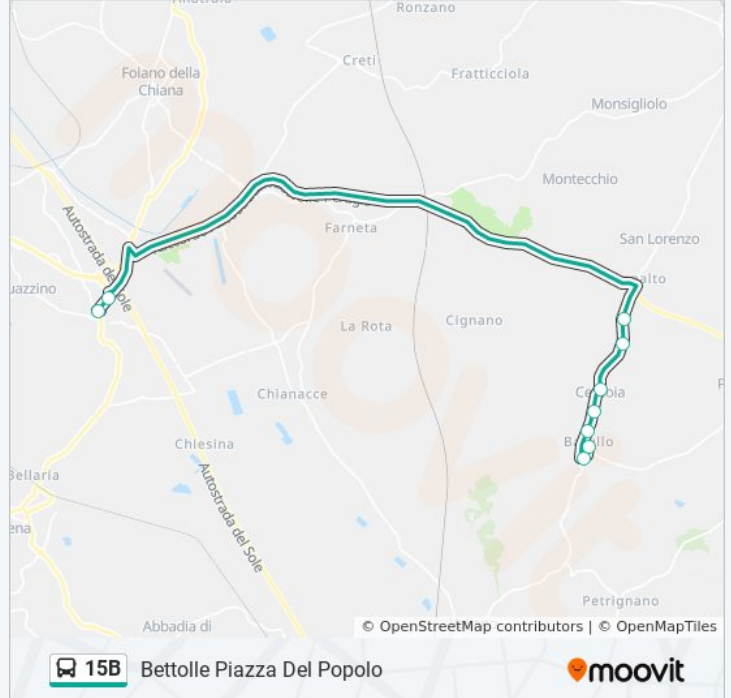

Usa Moovit per trovare le fermate della linea bus 15B più vicine a te e scoprire quando passerà il prossimo mezzo della linea bus 15B

### Direzione: Bettolle Piazza Del Popolo

9 fermate

[VISUALIZZA GLI ORARI DELLA LINEA](#)

Capezzine (Istituto Agrario)

Capezzine (Via Riccio Barullo)

Loc. Barullo Nc. Di Fronte Nc.37

Centoia Di Fronte Nc. 53

### Orari della linea bus 15B

Orari di partenza verso Bettolle Piazza Del Popolo:

lunedì	13:50
martedì	13:50
mercoledì	13:50
giovedì	13:50
venerdì	13:50
sabato	Non in Servizio
domenica	Non in Servizio

### Informazioni sulla linea bus 15B

**Direzione:** Bettolle Piazza Del Popolo

**Fermate:** 9

**Durata del tragitto:** 20 min

**La linea in sintesi:**

**Direzione: Bisciano Zona Ind.Le (Deposito Tiemme)**

8 fermate