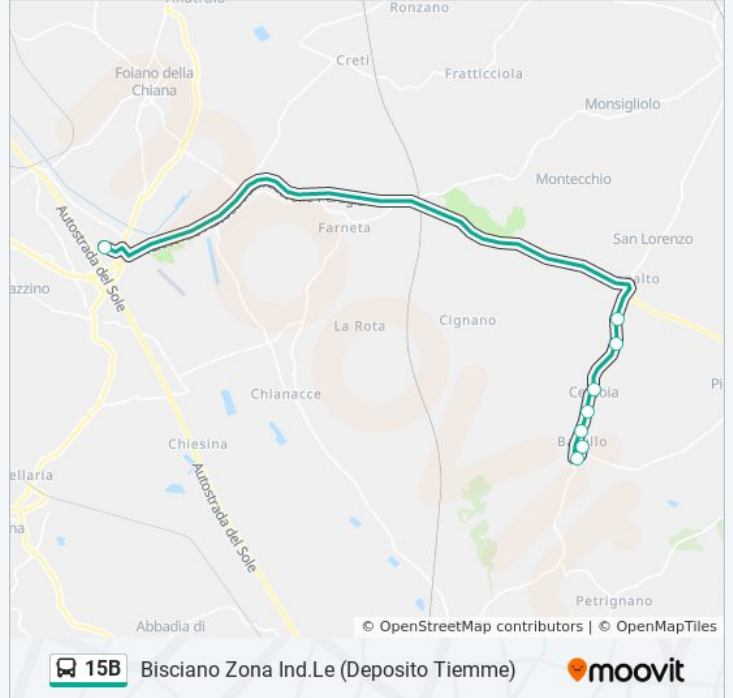

### Informazioni sulla linea bus 15B

**Direzione:** Bettolle Piazza Del Popolo

**Fermate:** 9

**Durata del tragitto:** 20 min

**La linea in sintesi:**

**Direzione: Bisciano Zona Ind.Le (Deposito Tiemme)**

8 fermate

### Orari della linea bus 15B

Orari di partenza verso Bisciano Zona Ind.Le (Deposito Tiemme):

lunedì	07:45
martedì	07:45
mercoledì	07:45
giovedì	07:45
venerdì	07:45
sabato	Non in Servizio
domenica	Non in Servizio

### Informazioni sulla linea bus 15B

**Direzione:** Bisciano Zona Ind.Le (Deposito Tiemme)

**Fermate:** 8

**Durata del tragitto:** 20 min

**La linea in sintesi:**

### Direzione: Capezzine (Istituto Agrario)

17 fermate

[VISUALIZZA GLI ORARI DELLA LINEA](#)

Foiano Mio Bar

Foiano Via Del Duca Nc. 4

Via Del Duca N.C.50 Carmine

Via Del Duca N.C.76

Case Nuove Di Foiano Distributore Esso