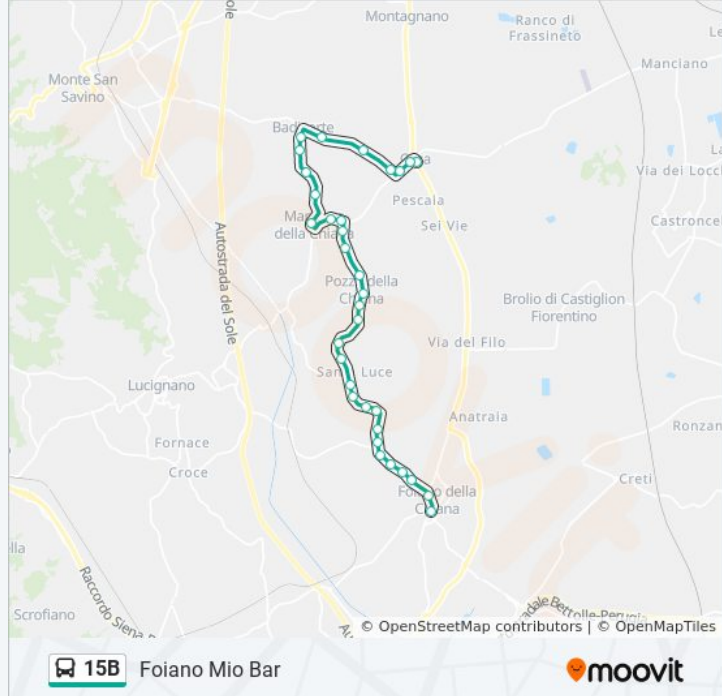

Foiano Via Indipendenza Nc. 28

Foiano Mio Bar

**Direzione: Foiano Opp Mio Bar**

12 fermate

[VISUALIZZA GLI ORARI DELLA LINEA](#)

Capezzine (Istituto Agrario)

Capezzine (Via Riccio Barullo)

Loc. Barullo Nc. Di Fronte Nc.37