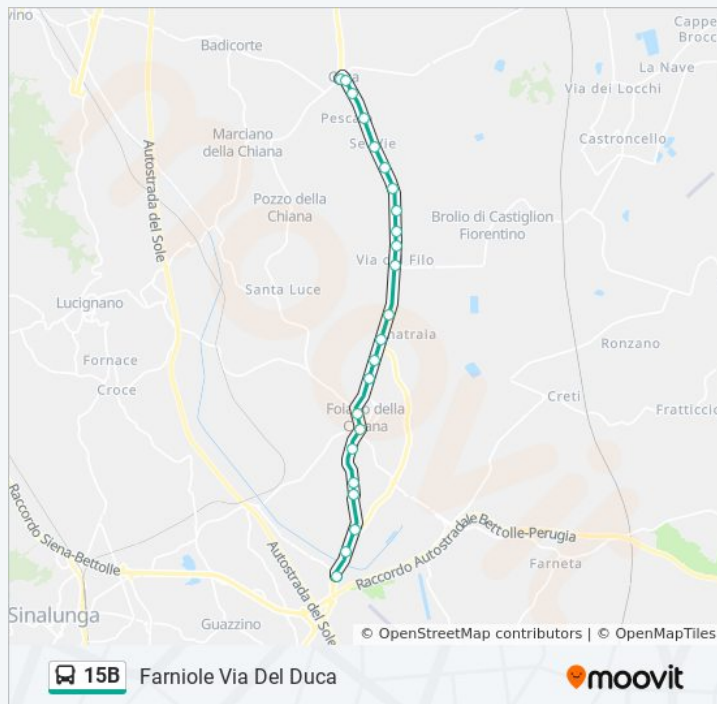

Il Caggio N.C.51 Renzino

Foiano Via Indipendenza Nc. 28

Foiano Mio Bar

Foiano Via Del Duca Nc. 4

Via Del Duca N.C.50 Carmine

Via Del Duca N.C.76

Case Nuove Di Foiano Distributore Esso

Via Del Duca N.C.172

Farniole Via Del Duca

### Informazioni sulla linea bus 15B

**Direzione:** Farniole Via Del Duca

**Fermate:** 23

**Durata del tragitto:** 15 min

**La linea in sintesi:**

### Direzione: Foiano Mio Bar

33 fermate

[VISUALIZZA GLI ORARI DELLA LINEA](#)

Cesa Centro

Cesa Centro

Cesa - Bv. Per Badicorte

Loc. Case Nuove Al Km. 4,100

Cesa Loc. Le Culle Al Km. 3,600