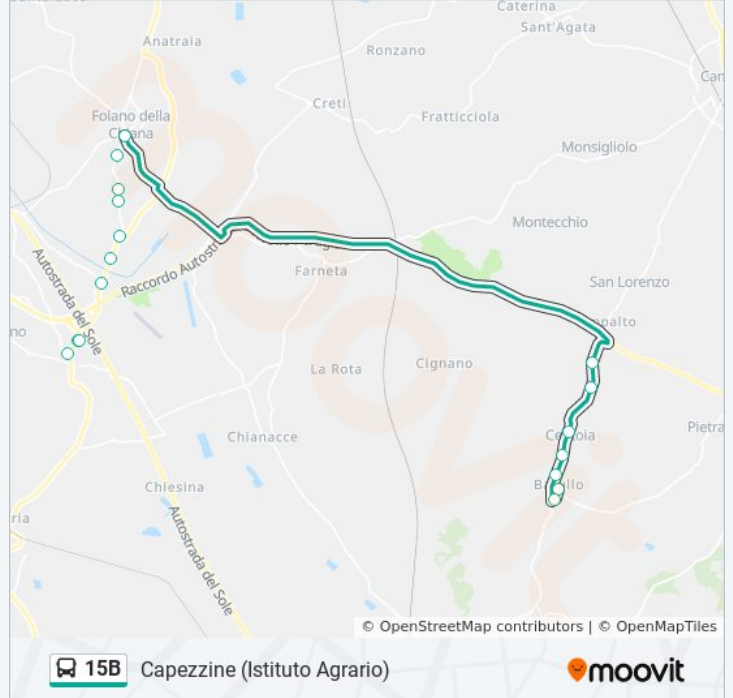

Nc. 51 S.P.32 Lauretana

Centoia Nc. 34 S.P.32 Lauretana

Capezzine (Via Riccio Barullo)

Capezzine (Istituto Agrario)

### Orari della linea bus 15B

Orari di partenza verso Capezzine (Istituto Agrario):

lunedì	07:15 - 13:25
martedì	07:15 - 13:25
mercoledì	07:15 - 13:25
giovedì	07:15 - 13:25
venerdì	07:15 - 13:25
sabato	Non in Servizio
domenica	Non in Servizio

### Informazioni sulla linea bus 15B

**Direzione:** Capezzine (Istituto Agrario)

**Fermate:** 17

**Durata del tragitto:** 25 min

**La linea in sintesi:**