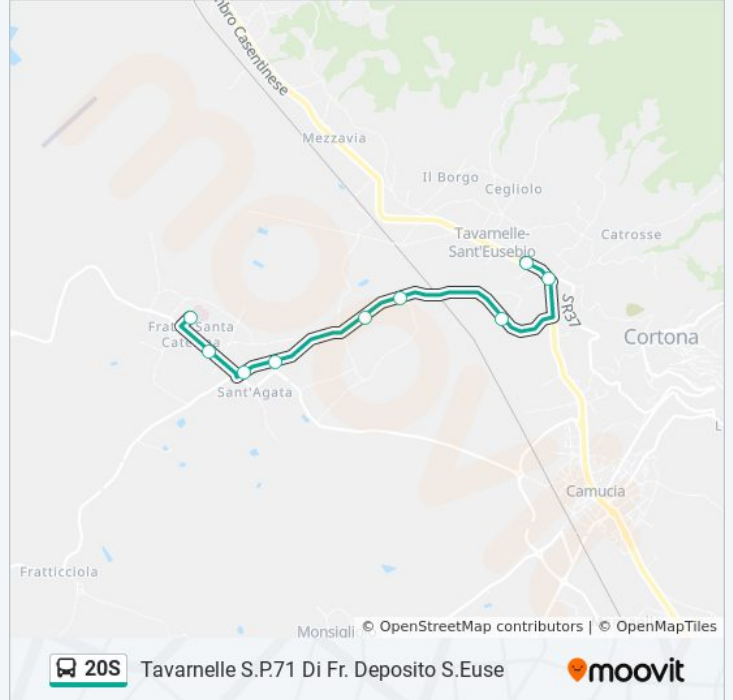

La linea bus 20S (Cortona/castiglion Fiorentino/foiano-Ospedale Fratta) ha 2 percorsi. Durante la settimana è operativa: (1) Ospedale Della Fratta: 08:10 - 12:41 (2) Tavarnelle S.P.71 Di Fr. Deposito S.Euse: 08:35 - 13:45  
Usa Moovit per trovare le fermate della linea bus 20S più vicine a te e scoprire quando passerà il prossimo mezzo della linea bus 20S

**Informazioni sulla linea bus 20S****Direzione:** Ospedale Della Fratta**Fermate:** 29**Durata del tragitto:** 6 min**La linea in sintesi:**

S.P.71 Il Melone

Sp28 Km 0+370 Dir. Fratta (Seven Point)

Loc. Casa Pozzo Cavallo

### Orari della linea bus 20S

Orari di partenza verso Tavarnelle S.P.71 Di Fr. Deposito S.Euse:

lunedì	08:35 - 13:45
martedì	08:35 - 13:45
mercoledì	08:35 - 13:45
giovedì	08:35 - 13:45
venerdì	08:35 - 13:45
sabato	08:35 - 13:45
domenica	Non in Servizio

### Informazioni sulla linea bus 20S

**Direzione:** Tavarnelle S.P.71 Di Fr. Deposito S.Euse

**Fermate:** 9

**Durata del tragitto:** 6 min

**La linea in sintesi:**

Orari, mappe e fermate della linea bus 20S disponibili in un PDF su [moovitapp.com](https://moovitapp.com). Usa [App Moovit](#) per ottenere tempi di attesa reali, orari di tutte le altre linee o indicazioni passo-passo per muoverti con i mezzi pubblici a Firenze.