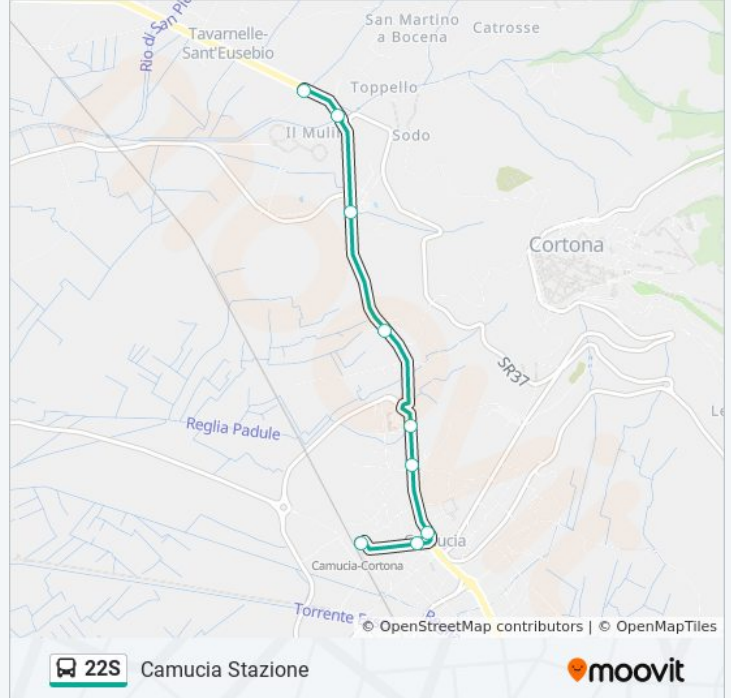

Informazioni sulla linea bus 22S

Direzione: Camucia Stazione

Fermate: 9

Durata del tragitto: 6 min

La linea in sintesi:

Direzione: Camucia Stazione

15 fermate

[VISUALIZZA GLI ORARI DELLA LINEA](#)