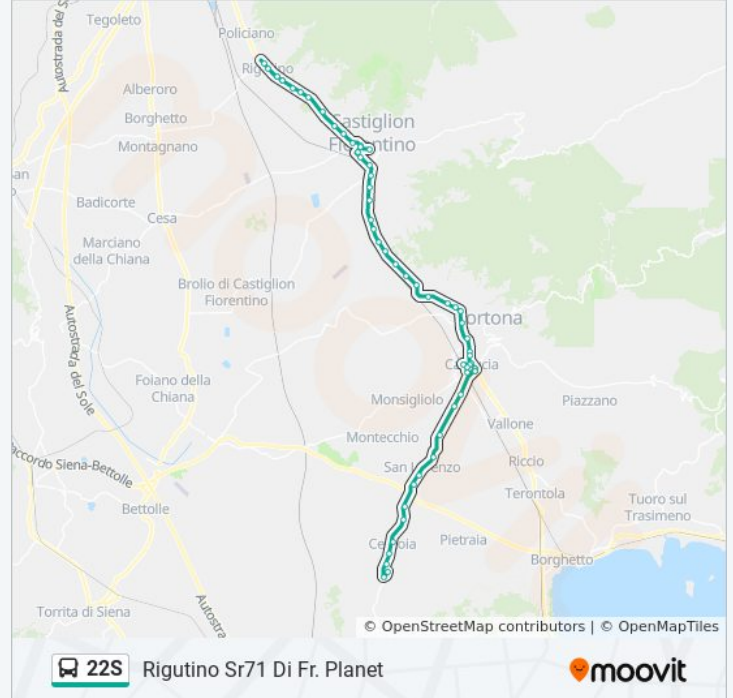

Camucia Poste

Via A. Sandrelli N.C. 6 (Nuove Acque)

Camucia (Scarselli)

Camucia Bivio

S.P. 71 Camucia Panificio La Fonte

S.P.71 Agip N.C. 1

S.P.71 N.C. 43 Le Piagge

S.P.71 Il Melone

Bivio Sodo S.P.71

Tavarnelle S.P.71 Di Fr. Deposito S.Euse

S.P.71 Tavarnelle N.C. 55

S.P.71 S.P. A Cegliolo N.C. 37

S.P.71 Frantoio Landi

S.P.71 Mezzavia Di Fronte Al N.C. 1

S.P.71 Mezzavia Dopo La Chiesa

S.P.71 Menci

S.P.71 Prima Del Pino Di Montecchio

S.P.71 Di Fronte Al N.C. 15 Montecchio

S.P.71 Montecchio Forno

S.P.71 Le Forche

S.P.71 Al N.C. 178 Santa Lucia

S.P.71 Al Nc. 151 Di Fronte Pizzeria

S.P.71 Al Nc. 109 Portolani

Castiglion Fiorentino Str.Prov

Viale Mazzini Al N.C. 113

Viale Mazzini N.C. 19

Castiglion F.No Piazza Garibaldi

Via M.Del Rivaio Incrocio Via Cupa

Via M. Del Rivaio Nc. 104 Di Fronte Osp.

S.P.71 Via Aretina N.C. 84

S.P.71 Zona Comm.Le Cozzano

Vitiano 169 - Opp Stab. Velucchi

Vitiano Opp 5 - Chiesa