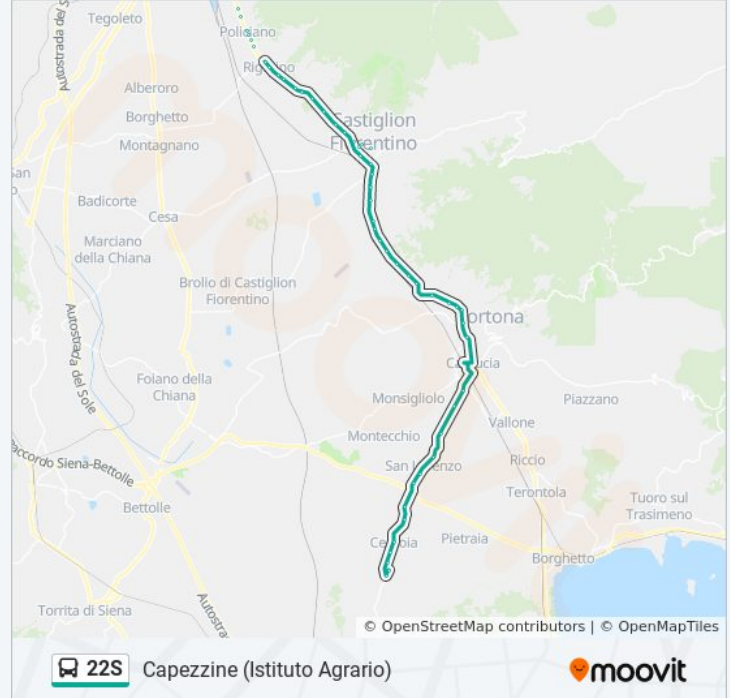

Sr71 Loc. Il Matto 20

Sant'Andrea A Pigli 58/B

Policiano 153 Opp Biv Gorello

Policiano Prima Del Cimitero

Policiano Opp 40 (Frantoio) (1)

Policiano Opp 72/A (2)

Policiano 95/C (3)

Policiano Opp 103 - Distributore Ip

Rigutino Ovest 34

Rigutino Ovest Op 54 Bivio

Rigutino Ovest 41 - Opp Confar

Rigutino Sr71 Di Fr. Planet

Sr71 Vitiano Opp Bivio Ottavo

Vitiano 6 Bivio Ghetto

Vitiano 5 - Opp Chiesa

Vitiano 170 - Stab. Velucchi

S.P.71 Via Aretina Cozzano Nc.209

S.P.71 V.Aretina N.C. 79 (Concess.Fiat)

Via Madonna Del Rivaio Nc. 104 Ospedale

V.Madonna Del Rivaio Nc. 2 Incr.Via Cupa

Castiglion F.No Piazza Garibaldi

Via Cupa

Castiglion Fiorentino Str.Prov

S.P.71 V.Aretina N.C. 204 Portolani

S.P.71 V.Aretina Cast.F.No Ex Pizzeria

S.P.71 V.Ar.Di Fonte N.C.158 S.Lucia

S.P.71 Via Aretina Cast. F.No Le Forche

S.P.71 Via Aretina Montecchio Centro

S.P.71 Via Aretina Montecchio N.C.14

S.P.71 V. Ar.Montecchio Nc.344 Dopo Pino

S.P.71 Menci

S.P.71 Mezzavia (Prima Della Chiesa)

S.P.71 Mezzavia