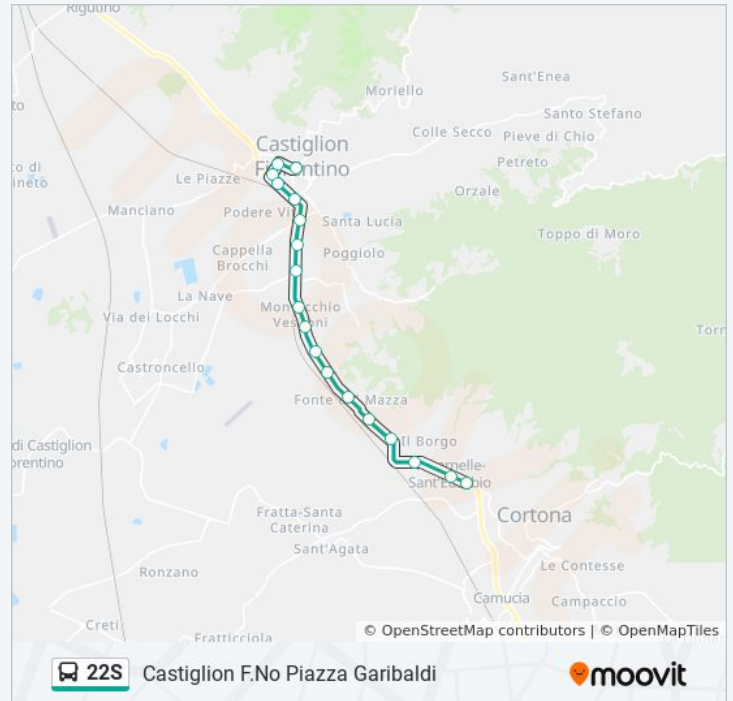

Castiglion Fiorentino Str.Prov

Viale Mazzini Al N.C. 113

Viale Mazzini N.C. 19

Castiglion F.No Piazza Garibaldi

Fermate: 18

Durata del tragitto: 15 min

La linea in sintesi:

Direzione: Rigutino Ovest 34