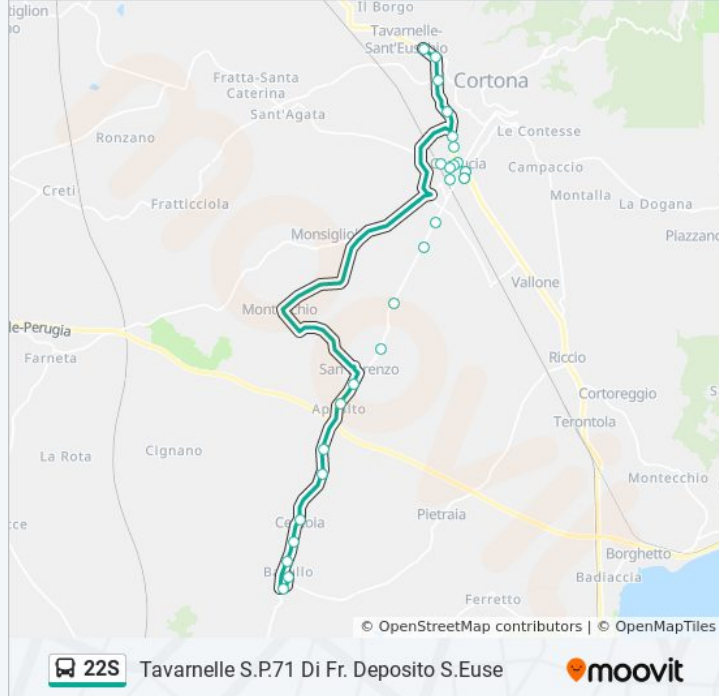

S.P. 71 Camucia Panificio La Fonte

S.P.71 Agip N.C. 1

S.P.71 N.C. 43 Le Piagge

S.P.71 Il Melone

Bivio Sodo S.P.71

Tavarnelle S.P.71 Di Fr. Deposito S.Euse

Orari, mappe e fermate della linea bus 22S disponibili in un PDF su moovitapp.com. Usa [App Moovit](#) per ottenere tempi di attesa reali, orari di tutte le altre linee o indicazioni passo-passo per muoverti con i mezzi pubblici a Firenze.