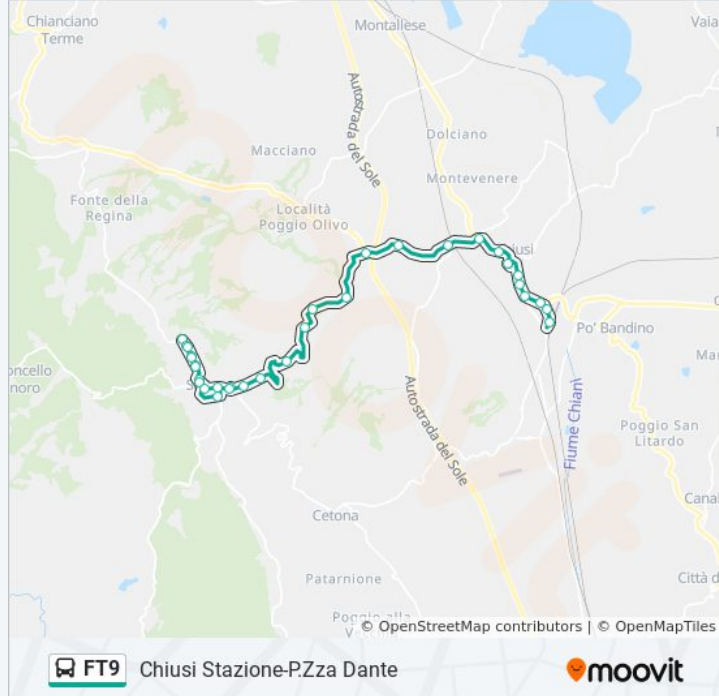

Informazioni sulla linea bus FT9**Direzione:** Chiusi Stazione**Fermate:** 39**Durata del tragitto:** 50 min**La linea in sintesi:**

Sarteano-Viale Umbria

Sarteano-Angolo Via Valverde

Sarteano-Podere Fonte Pico

Cassia Aurelia (Rione Carducci)

Pozzarelli

Bv. Nenni

Fontina

Via Cassia Aurelia, 26

Chiusi-P.Zza Matteotti Ang Via Da Vinci

Chiusi Stazione-P.Zza Dante

Direzione: Radicofani

40 fermate

[VISUALIZZA GLI ORARI DELLA LINEA](#)

Chiusi Stazione-P.Zza Dante

Via Cassia Aurelia, 71

Via Cassia Aurelia, 55

Fontina

Bv. Nenni

Pozzarelli

Direzione: Radicofani

Fermate: 40

Durata del tragitto: 55 min

La linea in sintesi:

Chiusi-Loc Peraio

Querce Al Pino Km. 0,115

Sarteano-Loc.Astrone

Sarteano-Palazzo Di Pirro