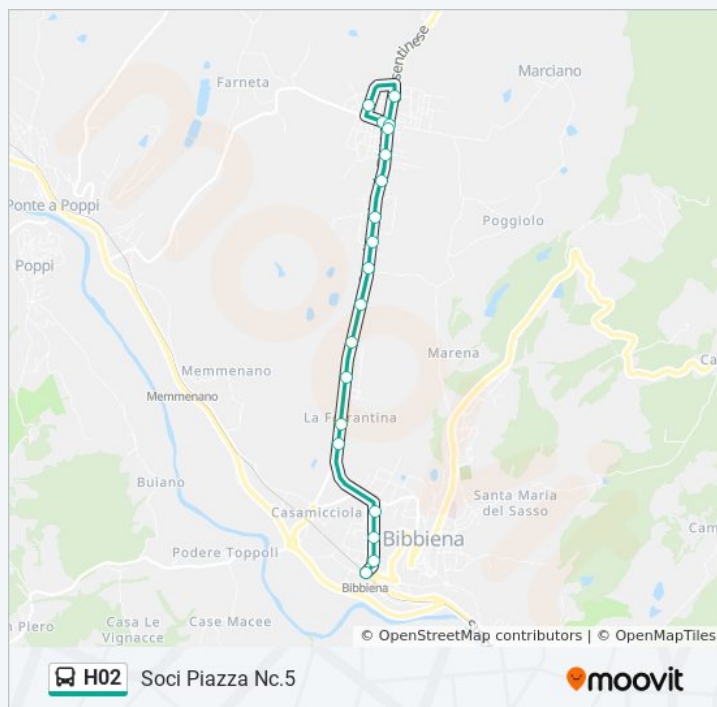

Soci Piazza Nc.22

S.P.71 Soci Nc.11

Soci Via Cedro

Soci Via Guazzi (Incr. Via Bocci)

Soci Piazza Nc.5

**Durata del tragitto: 16 min**

**La linea in sintesi:**

Orari, mappe e fermate della linea bus H02 disponibili in un PDF su [moovitapp.com](https://moovitapp.com). Usa [App Moovit](#) per ottenere tempi di attesa reali, orari di tutte le altre linee o indicazioni passo-passo per muoverti con i mezzi pubblici a Firenze.