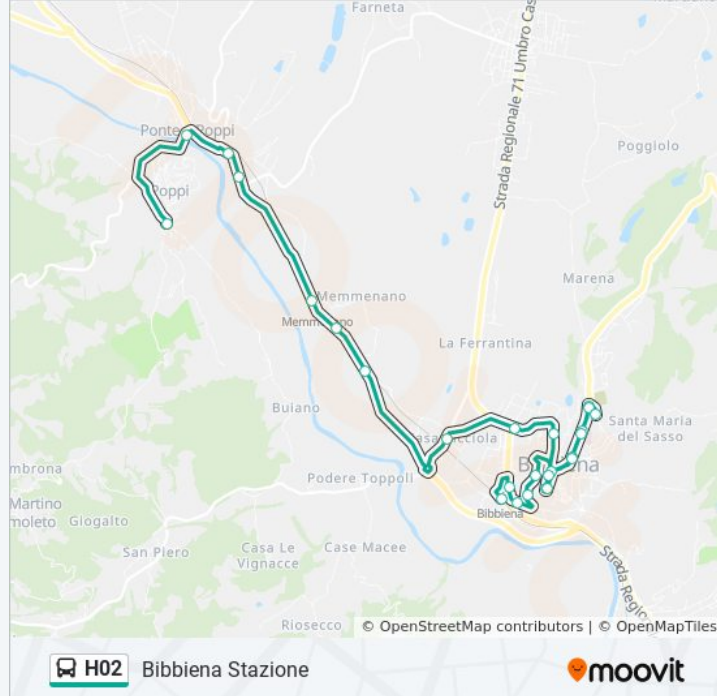

Bibbiena Paese (Poderina)

Ss.208 Bibbiena Al Km.2,450 Nc.72

Ss.208 Bibbiena Nc.58 Di Fronte Ospedale

Bibbiena Scuole - Via Turati Nc. 23

Ss.208 Bibbiena Di Fronte Distributore

Bibbiena V.Le Michelangelo Di Fronte 18

Bibbiena Viale Dante Di Fronte Nc.28

Bibbiena V.Le Dante Nc.59

Bibbiena Nc.75 Incrocio Via P.Nenni

Bibbiena Nc.35

Bibbiena Stazione

Direzione: Bibbiena Stazione

45 fermate

[VISUALIZZA GLI ORARI DELLA LINEA](#)

Badia Prataglia P.Zza Del Mercato

S.P.71 Badia Prataglia Nc.11

S.P.71 Badia Prataglia Nc.1

S.P.71 Badia Prataglia Cimitero

S.P.71 Loc.Acquafredda Al Km.193,150

S.P.71 Pian Del Ponte Bv.Serravalle

S.P.71 Casa Cantoniera Al Km.189,525

Bv. Serravalle S.P.71

S.P.71 Bv.Cacchino Al Km.188,650

S.P.71 Loc.Ponte Biforco Al Km.188,050

S.P.71 Bv.Freggina Al Km.186,175

Partina Piazza Nc.29

S.P.71 Loc.La Pieve Al Km.185,325

S.P.71 Loc.La Mausolea Al Km.184,550

S.P.71 Soci Nc.40

Soci Piazza Nc.5

S.P.71 Soci Via Nazionale Nc.1

S.P.71 Soci Villa Rossi Nc.19

Orari della linea bus H02

Orari di partenza verso Bibbiena Stazione:

lunedì	05:51 - 18:03
martedì	05:51 - 18:03
mercoledì	05:51 - 18:03
giovedì	05:51 - 18:03
venerdì	05:51 - 18:03
sabato	05:51 - 18:03
domenica	Non in Servizio

Informazioni sulla linea bus H02

Direzione: Bibbiena Stazione

Fermate: 45

Durata del tragitto: 40 min

La linea in sintesi: