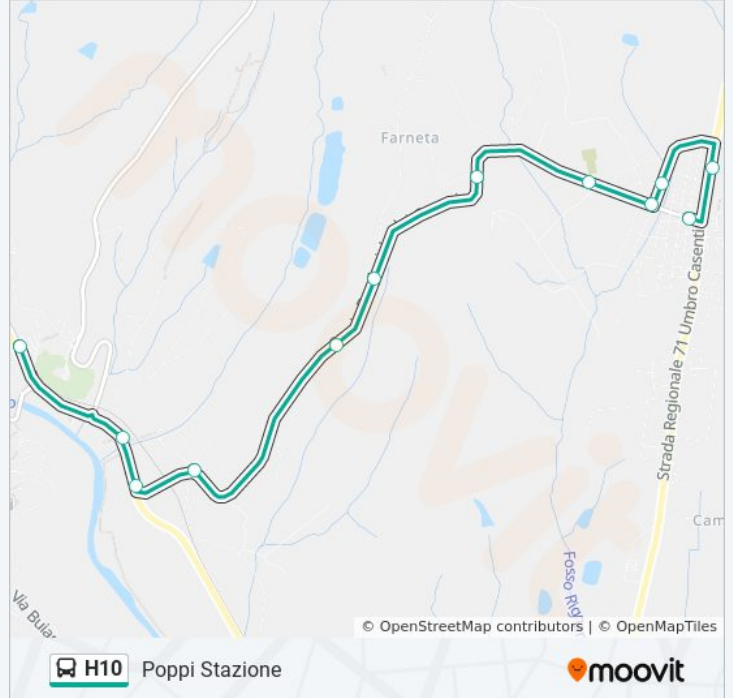

Direzione: Rassina Stazione

15 fermate

[VISUALIZZA GLI ORARI DELLA LINEA](#)

Poppi
Poppi Piazza Garibaldi (Edicola)
Poppi Ex Discoteca Il Porto
Ss.70 Poppi Di Fronte Bv.Soci
Ss.70 Memmenano
Ss.70 Loc. Crocina
Le Tombe
S.R.71 Corsalone Stazione
Corsalone
Corsalone Distributore
S.R.71 Corsalone Moda Union
S.R.71 Corsalone Al Km.175,600
S.R.71 Casa Cantoniera Al Km. 175,200
S.R.71 Rassina Al Km.174,100
Rassina Stazione

Orari della linea bus H10

Orari di partenza verso Rassina Stazione:

lunedì	13:35
martedì	13:35
mercoledì	13:35
giovedì	13:35
venerdì	13:35
sabato	13:35
domenica	Non in Servizio

Informazioni sulla linea bus H10

Direzione: Rassina Stazione

Fermate: 15

Durata del tragitto: 22 min

La linea in sintesi: