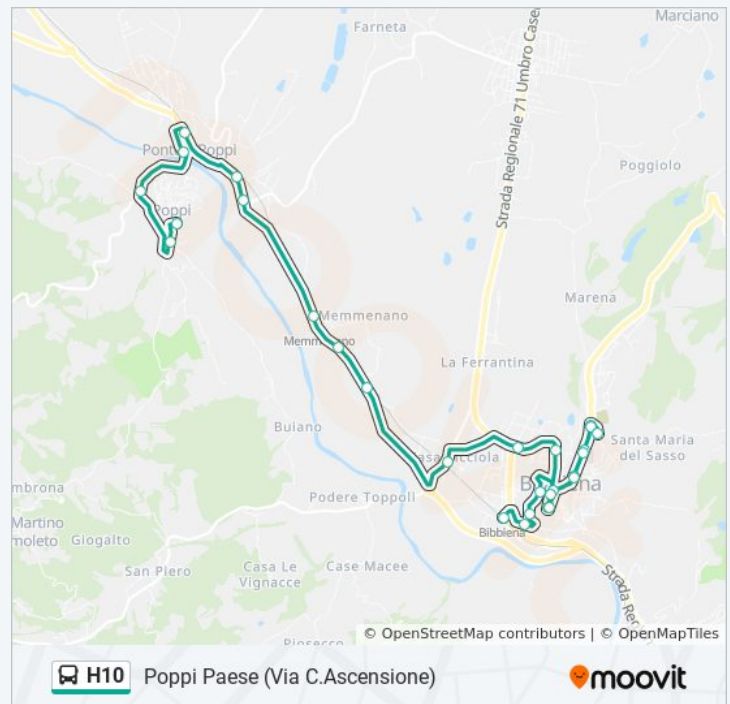

La linea in sintesi:

 [Percorso linea bus H10](#)

Direzione: Poppi Paese (Via C.Ascensione)

5 fermate

[VISUALIZZA GLI ORARI DELLA LINEA](#)

Poppi Stazione

Poppi Piazza Garibaldi (Edicola)

Poppi Bv.Quorle

Informazioni sulla linea bus H10

Direzione: Poppi Paese (Via C.Ascensione)

Fermate: 5

Durata del tragitto: 5 min

La linea in sintesi:

Direzione: Poppi Stazione

3 fermate

[VISUALIZZA GLI ORARI DELLA LINEA](#)