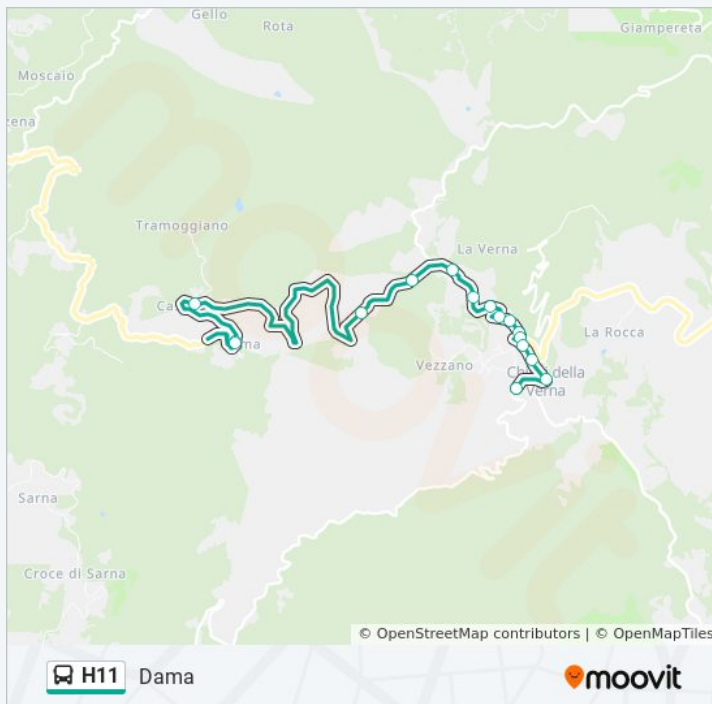

Dama

Dama

Informazioni sulla linea bus H11

Direzione: Dama

Fermate: 16

Durata del tragitto: 15 min

La linea in sintesi:

Direzione: Pieve S.Stefano Carabinieri