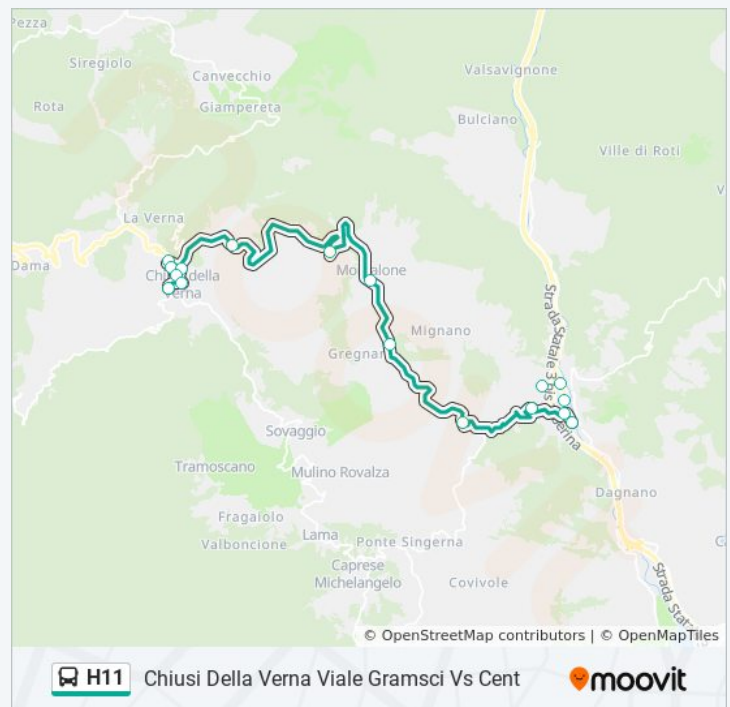

Cent
17 fermate

[VISUALIZZA GLI ORARI DELLA LINEA](#)

Pieve S.Stefano Istituto Forestale
Via Tiberina Cimitero Andata
Via Tiberina Distributore Ip
Pieve S.Stefano Carabinieri
Ss.208 P.Ve S.Stefano Di Fronte Nc.40
Castellare
Ss.208 Bv.Caprese Michelangelo
Ss.208 Bv.Gregnano
Loc. Montalone Nc.62
Loc. Compito
Ss.208 Bv. La Rocca
Chiusi Della Verna Al Km.22,850
Chiusi Della Verna Carabinieri
Chiusi Della Verna Di Fr. Nc.21
Chiusi Della Verna Di Fronte Nc.65
Chiusi Della Verna Via Roma Nc.5
Chiusi Della Verna Viale Gramsci Vs Cent

Direzione: Chiusi Della Verna Viale Gramsci Vs Cent

44 fermate

[VISUALIZZA GLI ORARI DELLA LINEA](#)

Corsalone Di Fr. Nc.18
S.R.71 Corsalone Nc.1
S.R.71 Corsalone Al Km.177,400

Orari di partenza verso Chiusi Della Verna Viale Gramsci Vs Cent:

lunedì	07:22 - 18:25
martedì	07:25 - 18:25
mercoledì	07:25 - 18:25
giovedì	07:25 - 18:25
venerdì	07:25 - 18:25
sabato	07:25 - 14:32
domenica	Non in Servizio

Informazioni sulla linea bus H11

Direzione: Chiusi Della Verna Viale Gramsci Vs Cent

Fermate: 17

Durata del tragitto: 30 min

La linea in sintesi:

Orari della linea bus H11

Orari di partenza verso Chiusi Della Verna Viale Gramsci Vs Cent:

lunedì	07:55 - 18:10
martedì	07:55 - 18:10
mercoledì	07:55 - 18:10
giovedì	07:55 - 18:10
venerdì	07:55 - 18:10