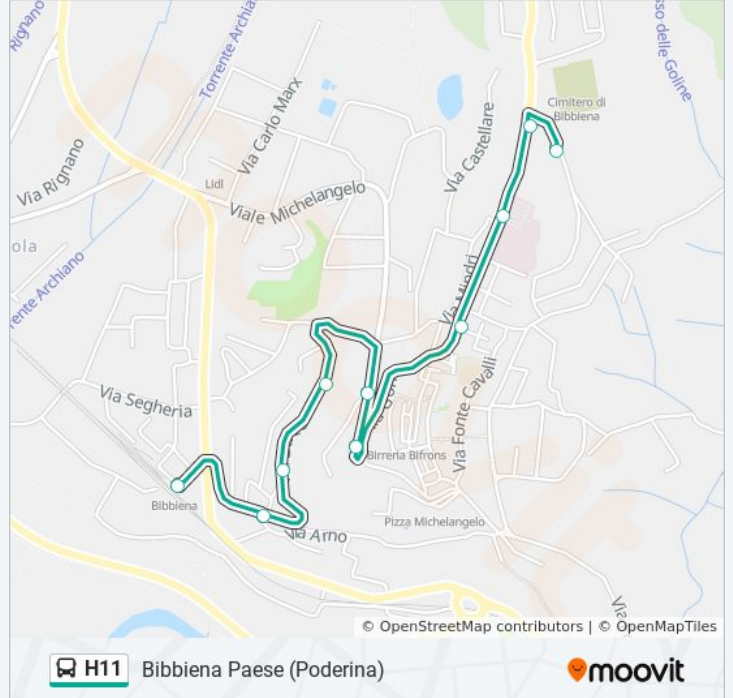

Usa Moovit per trovare le fermate della linea bus H11 più vicine a te e scoprire quando passerà il prossimo mezzo della linea bus H11

Direzione: Bibbiena Paese (Poderina)

10 fermate

[VISUALIZZA GLI ORARI DELLA LINEA](#)

Bibbiena Stazione

Bibbiena Viale Dante Nc.48

Bibbiena Viale Dante Nc.46

Bibbiena Viale Dante Nc.24

Bibbiena V.Le Michelangelo Nc.4

Bibbiena V.Le Michelangelo Al Km.1,300

Bibbiena Scuole - Via Turati Nc. 23

Bibbiena Ospedale

Bibbiena Al Km.2,500

Bibbiena Paese (Poderina)

Orari della linea bus H11

Orari di partenza verso Bibbiena Paese (Poderina):

lunedì	06:48
martedì	06:48
mercoledì	06:48
giovedì	06:48
venerdì	06:48
sabato	06:48
domenica	Non in Servizio

Informazioni sulla linea bus H11

Direzione: Bibbiena Paese (Poderina)

Fermate: 10

Durata del tragitto: 7 min

La linea in sintesi:

Direzione: Bibbiena Stazione

38 fermate

[VISUALIZZA GLI ORARI DELLA LINEA](#)