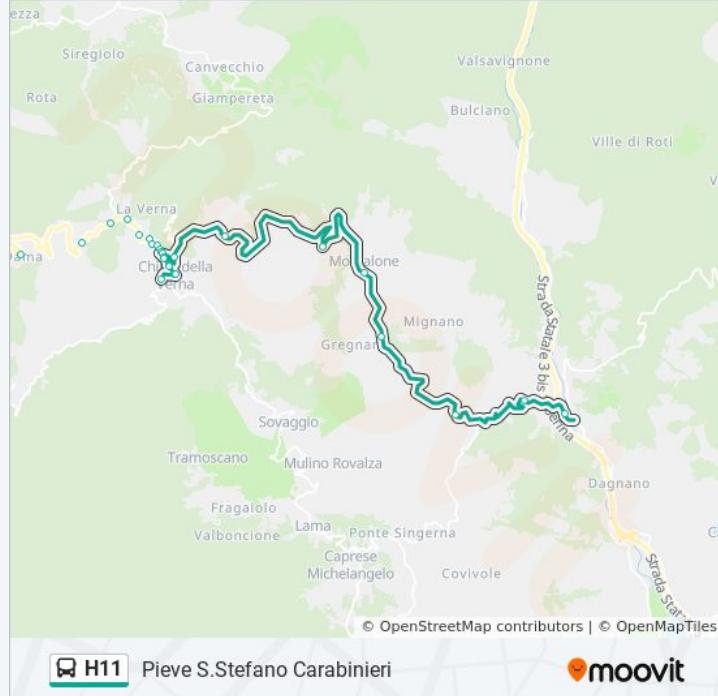

Chiusi Della Verna Via Roma Nc.13

Chiusi Della Verna Carabinieri

Chiusi Della Verna Al Km. 22,900

Ss.208 Loc. La Rocca

Loc. Compito

Loc. Montalone Al Nc.60

Ss.208 Bv.Gregnano Al Km.32,550

Ss.208 Bv.Caprese Michelangelo