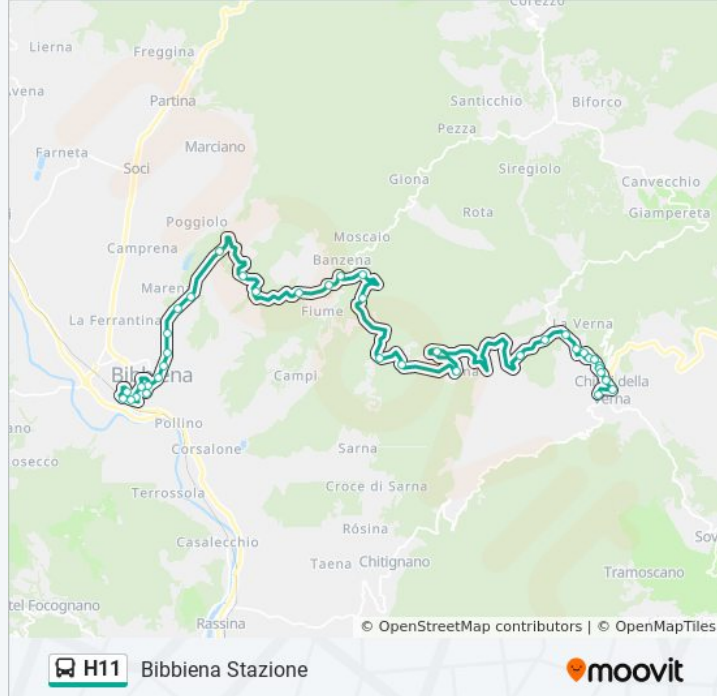

Ss.208 Loc. Caselle Al Km.8,600

S.S. 208 Della Verna Loc. S.Maria Al Km.

Ss.208 Catarsena Al Km.6,500

Ss.208 Loc. Lago Di Tripoli

Ss.208 Bibbiena Loc. Casella

Ss.208 Bibbiena Al Km.3,500

Bibbiena P Al Km. 2,850

Ss.208 Bibbiena Al Km.2,450 Nc.72

Ss.208 Bibbiena Nc.58 Di Fronte Ospedale

Bibbiena Scuole - Via Turati Nc. 23

Ss.208 Bibbiena Di Fronte Distributore

Bibbiena V.Le Michelangelo Di Fronte 18

Bibbiena Viale Dante Di Fronte Nc.28

Bibbiena V.Le Dante Nc.59

Bibbiena Nc.75 Incrocio Via P.Nenni

Bibbiena Nc.35

Bibbiena Stazione

Direzione: Chiusi Della Verna Carabinieri

40 fermate

[VISUALIZZA GLI ORARI DELLA LINEA](#)

Corsalone Di Fr. Nc.18