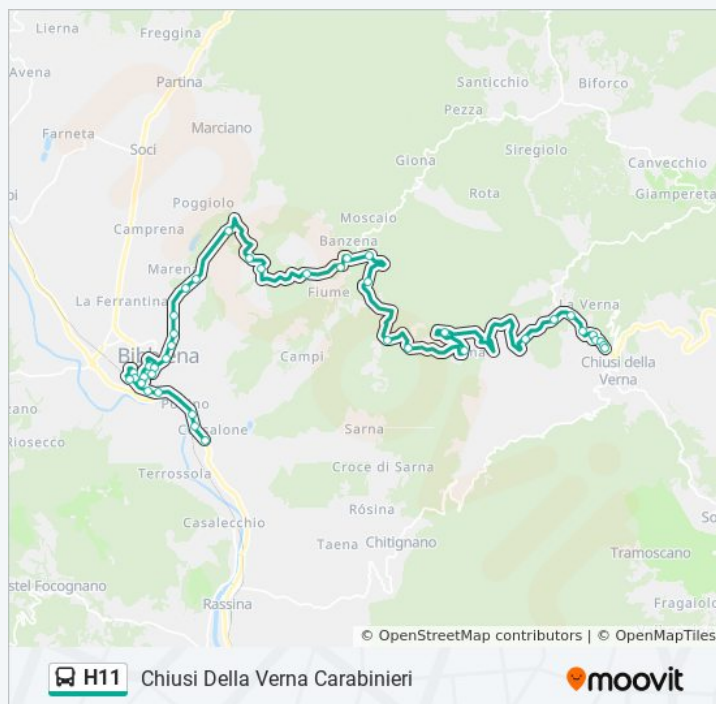

Bibbiena Viale Dante Nc.46

Bibbiena Viale Dante Nc.24

Bibbiena V.Le Michelangelo Nc.4

Bibbiena V.Le Michelangelo Al Km.1,300

Bibbiena Scuole - Via Turati Nc. 23

Bibbiena Ospedale

Bibbiena Al Km.2,500

Bibbiena P Al Km. 2,850

Ss.208 Al Km.3,550 Al Nc.20

Ss.208 Bibbiena Loc. Casella

Ss.208 Loc. Lago Di Tripoli

Ss.208 Al Km.6,550

S.S. 208 Della Verna Al Km. 6,950

Ss.208 Loc. Caselle Di Fronte Nc.65

Ss.208 Loc. Treppiede Nc.62

Bv. Rimbocchi

Ss.208 Bv. Gello Molino Di Gabriano

Ss.208 Al Km.11,200

Ss.208 Bv. Vicarini Al Km.12,900

Ss.208 Al Km. 13,750

Dama

Ss.208 Loc.Casenuove Al Km. 16,050

S.P.208 Loc. Casale Dir. Chiusi Della Ve

Ss.208 Chiusi Verna Al Km.20,500

La Beccia Di Fronte Nc. 21

Ss.208 V.Le S.Francesco Al Km.21,450

Ss.208 V.Le S.Francesco Al Nc.4

Chiusi Della Verna Nc.24

Ss.208 Chiusi V. Di Fr. Ingr. Parco Naz.

Chiusi Della Verna Nc.42 Comune

Chiusi Della Verna Carabinieri

Fermate: 40

Durata del tragitto: 50 min

La linea in sintesi:

Direzione: Chiusi Della Verna Viale Gramsci Vs

Orari della linea bus H11