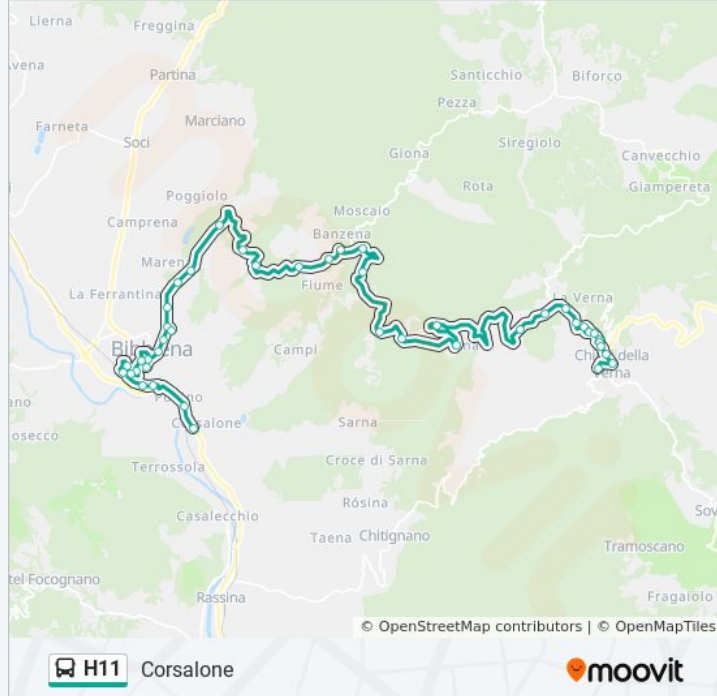

Bibbiena Nc.35

Bibbiena Stazione

S.R.71 Bibbiena Di Fronte Nc.16

S.R.71 Bibbiena Nc.35

S.R.71 Corsalone Stazione

Corsalone

Direzione: Dama

16 fermate