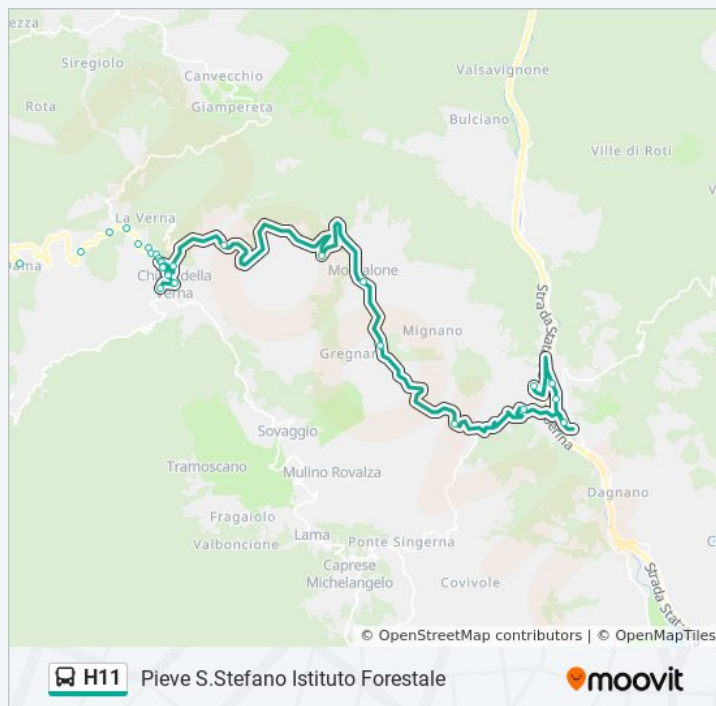

Orari della linea bus H11

Orari di partenza verso Pieve S.Stefano Istituto Forestale:

lunedì	06:49
martedì	Non in Servizio
mercoledì	Non in Servizio
giovedì	Non in Servizio
venerdì	12:54 - 13:17
sabato	Non in Servizio
domenica	Non in Servizio

Informazioni sulla linea bus H11

Direzione: Pieve S.Stefano Istituto Forestale

Fermate: 52

Durata del tragitto: 33 min

La linea in sintesi:

Ss.208 V.Le S.Francesco Al Km.21,450

Ss.208 V.Le S.Francesco Al Nc.4