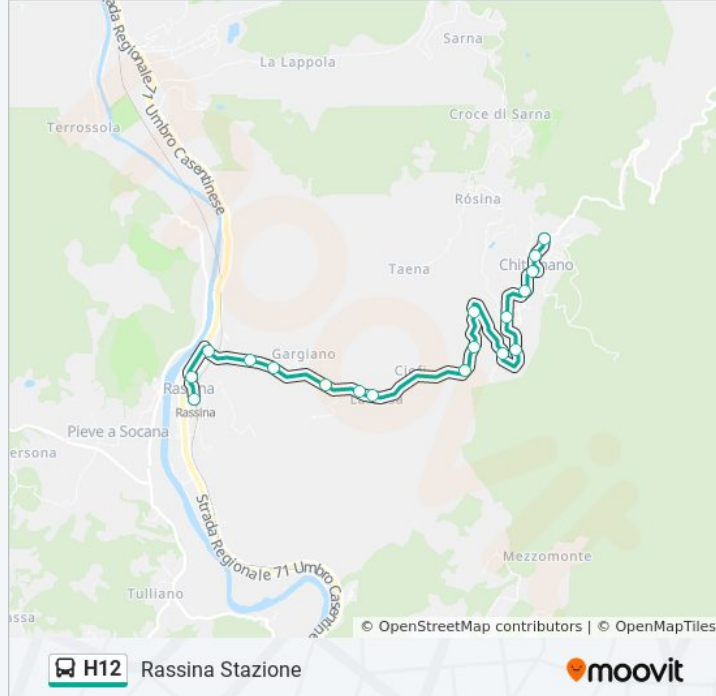

Fermate: 17

Durata del tragitto: 14 min

La linea in sintesi:

S.P.60 Rassina V.Le Michelangelo

Rassina Stazione

Orari, mappe e fermate della linea bus H12 disponibili in un PDF su moovitapp.com. Usa [App Moovit](#) per ottenere tempi di attesa reali, orari di tutte le altre linee o indicazioni passo-passo per muoverti con i mezzi pubblici a Firenze.