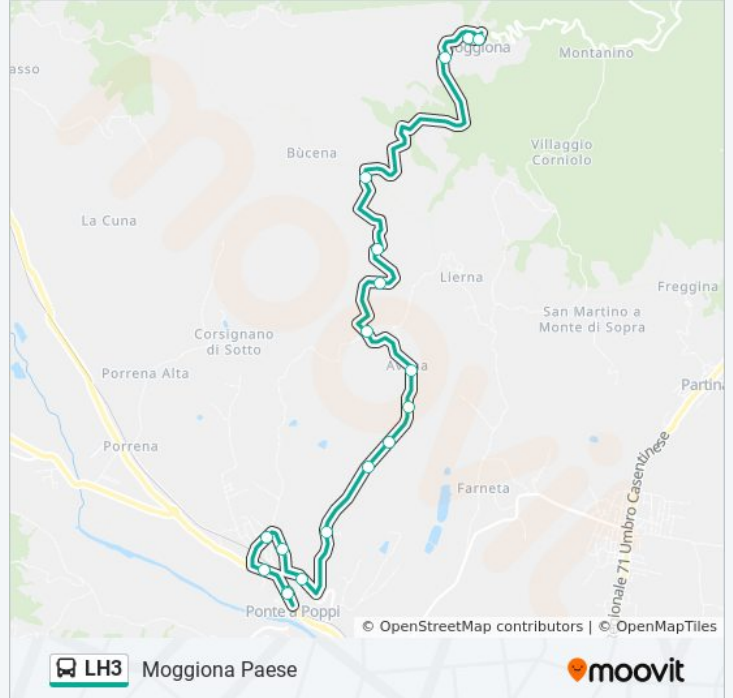

Usa Moovit per trovare le fermate della linea bus LH3 più vicine a te e scoprire quando passerà il prossimo mezzo della linea bus LH3

Direzione: Moggiona Paese

18 fermate

[VISUALIZZA GLI ORARI DELLA LINEA](#)

Orari della linea bus LH3

Orari di partenza verso Moggiona Paese:

lunedì	06:30
martedì	06:30 - 08:20
mercoledì	06:30
giovedì	06:30
venerdì	06:30
sabato	06:30
domenica	Non in Servizio

Informazioni sulla linea bus LH3

Direzione: Moggiona Paese

Fermate: 18

Durata del tragitto: 25 min

La linea in sintesi:

Direzione: Poppi Stazione

19 fermate

[VISUALIZZA GLI ORARI DELLA LINEA](#)

Moggiona Paese

Informazioni sulla linea bus LH3

Direzione: Poppi Stazione

Fermate: 19

Durata del tragitto: 31 min

La linea in sintesi:

Direzione: S.P.66 Soci Incr.Via Veneto Al Km.0,300

23 fermate

[VISUALIZZA GLI ORARI DELLA LINEA](#)