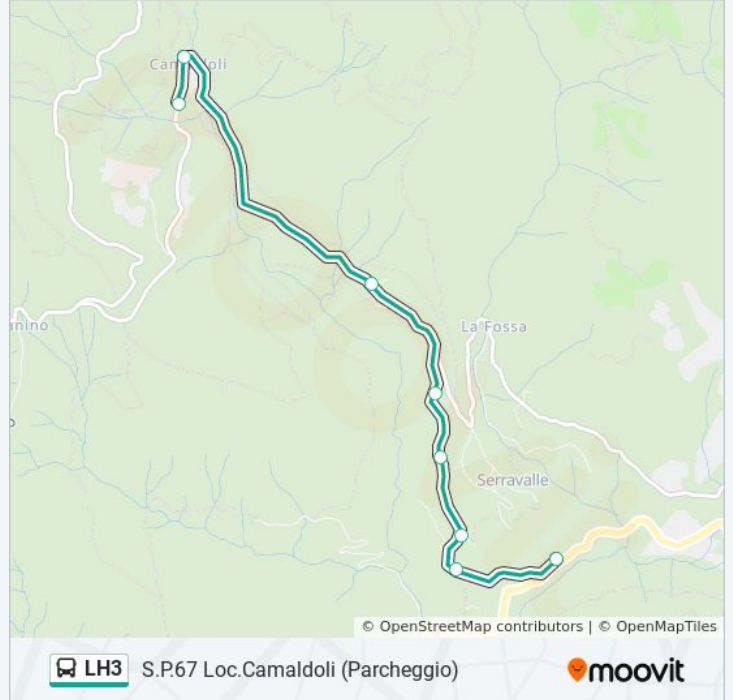

Orari, mappe e fermate della linea bus LH3 disponibili in un PDF su moovitapp.com. Usa [App Moovit](#) per ottenere tempi di attesa reali, orari di tutte le altre linee o indicazioni passo-passo per muoverti con i mezzi pubblici a Firenze.

[Scopri Moovit](#) • [Soluzioni MaaS](#) • [Paesi disponibili](#) • [Mooviter Community](#)

© 2024 Moovit - Tutti i diritti riservati

Controlla gli orari di arrivo in tempo reale