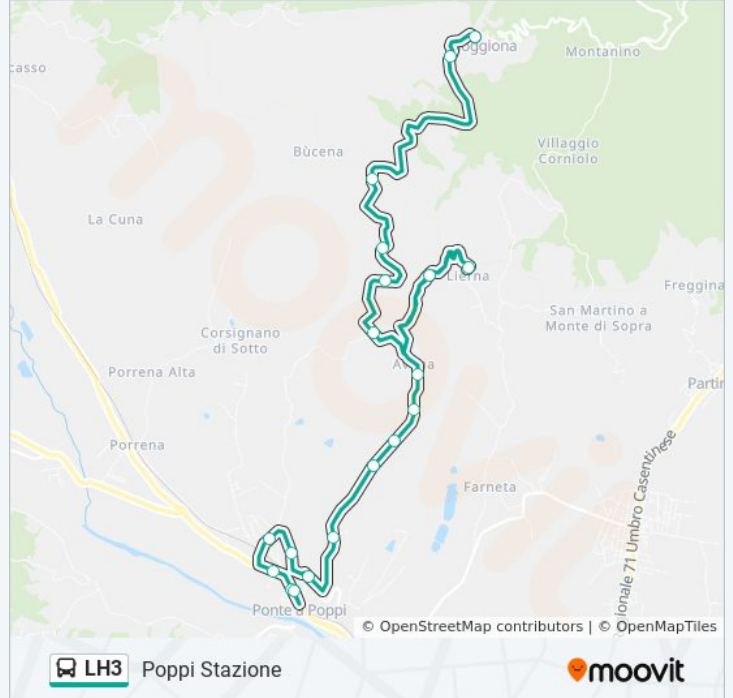

Direzione: Moggiona Paese

Fermate: 18

Durata del tragitto: 25 min

La linea in sintesi:

Direzione: Poppi Stazione

19 fermate

[VISUALIZZA GLI ORARI DELLA LINEA](#)

Moggiona Paese

S.P.67 Al Km 2,320 Dir. Poppi

S.P.67 Di Fronte Camp.La Pineta Km.2,800

S.P.67 Loc.Casa Poggio Bandiera Km.2,200

S.P.67 Al Km.1,250

Poppi Via Panoramica Nc.9 (Casa La Querc

Poppi Via Panoramica Nc.24

Poppi Via XXV Aprile Nc.33

Ss.70 Poppi Via Fiorentina Nc.13

Poppi Stazione

Orari della linea bus LH3

Orari di partenza verso Poppi Stazione:

lunedì	06:55
martedì	06:55 - 08:40
mercoledì	06:55
giovedì	06:55
venerdì	06:55
sabato	06:55
domenica	Non in Servizio

Informazioni sulla linea bus LH3

Direzione: Poppi Stazione

Fermate: 19

Durata del tragitto: 31 min

La linea in sintesi:

Direzione: S.P.66 Soci Incr.Via Veneto Al Km.0,300

23 fermate

[VISUALIZZA GLI ORARI DELLA LINEA](#)