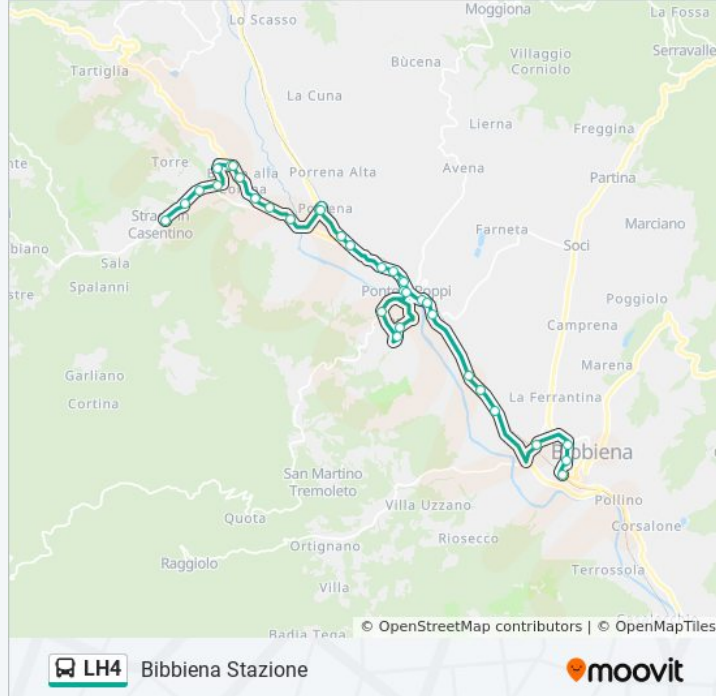

Poppi Via Nazario Sauro

Poppi Bv.Quorle

Poppi

Poppi Piazza Garibaldi (Edicola)

Poppi Ex Discoteca Il Porto

Ss.70 Poppi Di Fronte Bv.Soci

Ss.70 Memmenano

Ss.70 Loc. Crocina

Le Tombe

S.P.64 Quadrivio Sega

Bibbiena Distributore Esso

Bibbiena Nc.108

Bibbiena Stazione

Direzione: Cetica

17 fermate

[VISUALIZZA GLI ORARI DELLA LINEA](#)

Ss.70 Poppi Via Fiorentina Nc.57

Ss.70 Poppi Via Fiorentina Nc.13

Poppi Stazione

Poppi Stazione

Direzione: Strada In Casentino P.Zza Piave Nc.7

19 fermate

[VISUALIZZA GLI ORARI DELLA LINEA](#)

Poppi Stazione

Poppi Stazione

Ss.70 Poppi Via Fiorentina Di Fr. Nc.15

Ss.70 Poppi Cimitero

Ss.70 Loc. Due Strade Dir. Stia

Ss.310 Loc. Due Strade Dir. Stia

Porrena Stazione

Porrena Via Erbosa Di Fronte Nc.1

Ss.70 Della Consuma River Piper Km.31,55