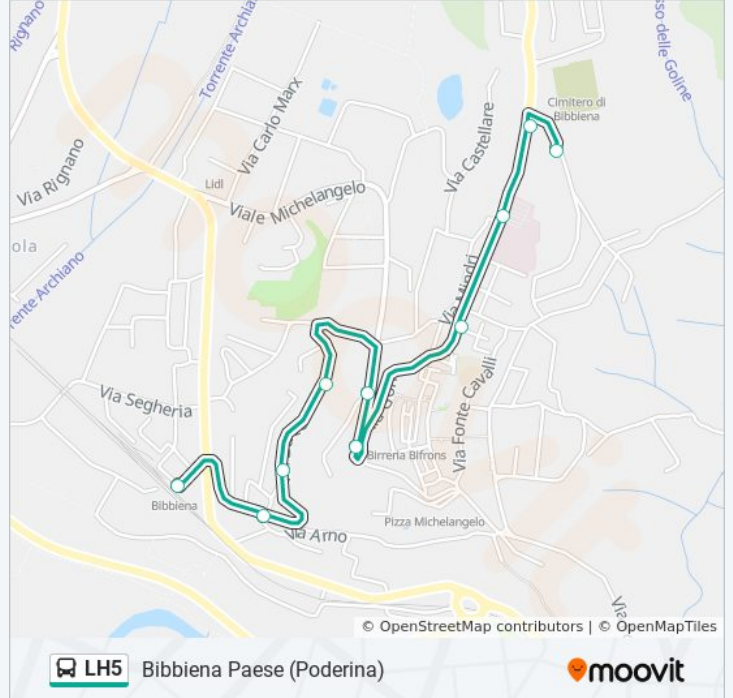

Usa Moovit per trovare le fermate della linea bus LH5 più vicine a te e scoprire quando passerà il prossimo mezzo della linea bus LH5

Direzione: Bibbiena Paese (Poderina)

10 fermate

[VISUALIZZA GLI ORARI DELLA LINEA](#)

Bibbiena Stazione

Bibbiena Viale Dante Nc.48

Bibbiena Viale Dante Nc.46

Bibbiena Viale Dante Nc.24

Bibbiena V.Le Michelangelo Nc.4

Bibbiena V.Le Michelangelo Al Km.1,300

Bibbiena Scuole - Via Turati Nc. 23

Bibbiena Ospedale

Bibbiena Al Km.2,500

Bibbiena Paese (Poderina)

Orari della linea bus LH5

Orari di partenza verso Bibbiena Paese (Poderina):

lunedì	13:15 - 13:25
martedì	13:15 - 13:25
mercoledì	13:15 - 13:25
giovedì	13:15 - 13:25
venerdì	13:15 - 13:25
sabato	13:15 - 13:25
domenica	Non in Servizio

Informazioni sulla linea bus LH5

Direzione: Bibbiena Paese (Poderina)

Fermate: 10

Durata del tragitto: 7 min

La linea in sintesi:

Direzione: Bibbiena Stazione

35 fermate

[VISUALIZZA GLI ORARI DELLA LINEA](#)