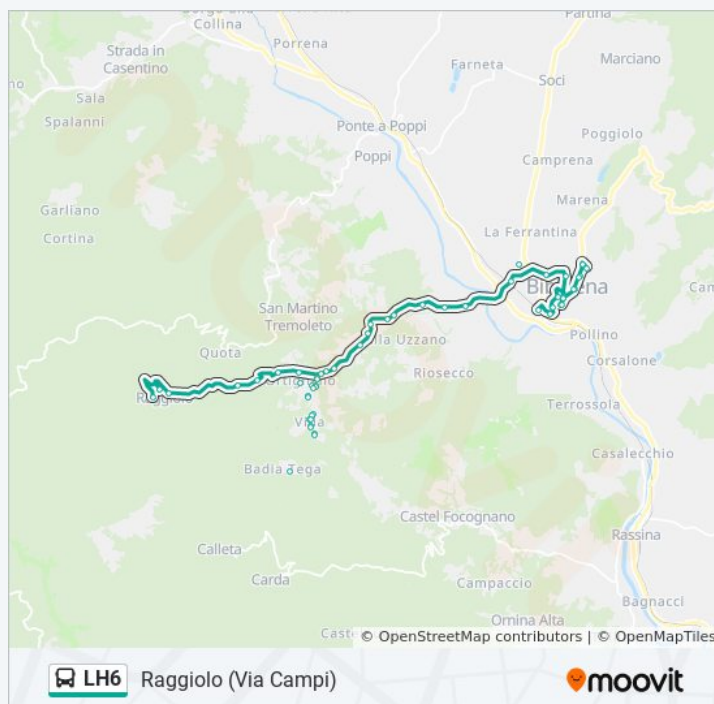

Bibbiena Coop

S.P.64 Quadrivio Sega Nc.111

S.P.64 Ponte Toppoli Al Km. 3,700

S.P.64 Torrente Monte Al Km. 3,200

S.P.64 Bv. Poppi

S.P.64 Casa Pelle Al Km. 1,950

Orari della linea bus LH6

Orari di partenza verso Raggiolo (Via Campi):

lunedì	Non in Servizio
martedì	Non in Servizio
mercoledì	Non in Servizio
giovedì	07:50 - 11:20
venerdì	Non in Servizio
sabato	Non in Servizio
domenica	Non in Servizio

Informazioni sulla linea bus LH6

Direzione: Raggiolo (Via Campi)

Fermate: 55

Durata del tragitto: 50 min

La linea in sintesi:

S.P.64 Loc. Casa Pelle Al Km 3+182

S.P.64 Loc. Pretale Al Km. 1,500

S.Piero In Frassino P.Zza Cavour Nc.2

S.Piero In Frassino Nc.30

S.P.64 Ortignano Nc.4