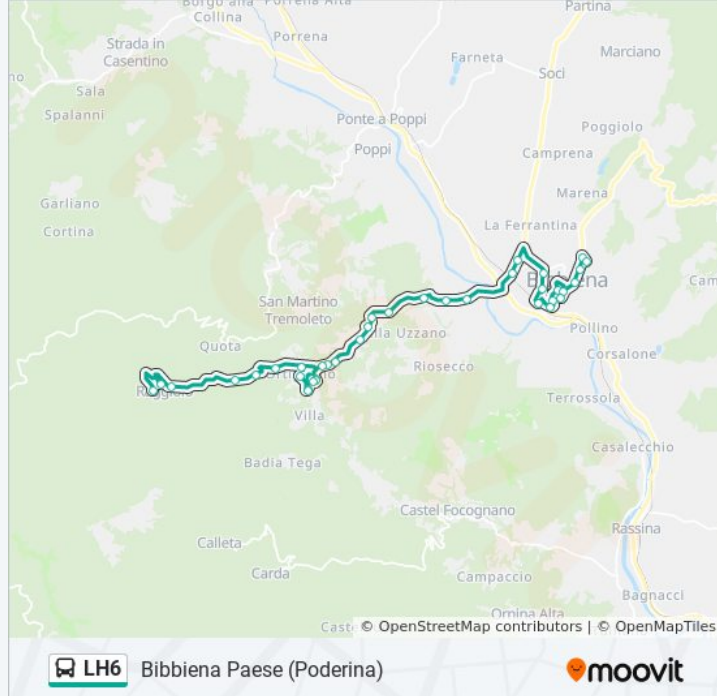

Informazioni sulla linea bus LH6**Direzione:** Bibbiena Paese (Poderina)**Fermate:** 38**Durata del tragitto:** 32 min**La linea in sintesi:**

S.P.64 Di Fronte Bv.Poppi Al Km.2,150

S.P.64 Torrente Monte Al Km.1,700

S.P.64 Ponte Toppoli Al Km.1,300

S.P.64 Quadrivio Sega

Bibbiena Coop

Bibbiena Distributore Esso

Bibbiena Nc.108

Bibbiena Stazione

Bibbiena Viale Dante Nc.48

Bibbiena Viale Dante Nc.46

Bibbiena Viale Dante Nc.24

Bibbiena V.Le Michelangelo Nc.4

Bibbiena V.Le Michelangelo Al Km.1,300

Bibbiena Scuole - Via Turati Nc. 23

Bibbiena Ospedale

Bibbiena Al Km.2,500

Bibbiena Paese (Poderina)

Direzione: Bibbiena Stazione

38 fermate

[VISUALIZZA GLI ORARI DELLA LINEA](#)

Raggiolo (Bv. Pratomagno)

S.P.64 Raggiolo Incr.Via A.Moro

S.P.64 Loc. Fonte Mozzi

S.P.64 Loc. Casa Fiume Nc.140

S.P.64 Loc. Ponte Delle Lame

S.P.64 Loc. Scasso Al Km. 0,900