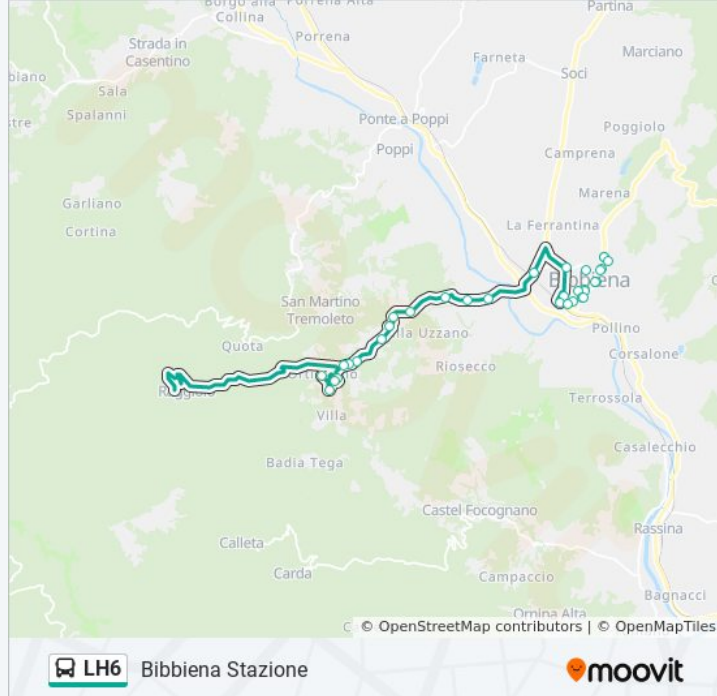

Bibbiena Viale Dante Nc.24

Bibbiena V.Le Michelangelo Nc.4

Bibbiena V.Le Michelangelo Al Km.1,300

Bibbiena Scuole - Via Turati Nc. 23

Bibbiena Ospedale

Bibbiena Al Km.2,500

Bibbiena Paese (Poderina)

Direzione: Bibbiena Stazione

S.P.64 Torrente Monte Al Km.1,700

S.P.64 Ponte Toppoli Al Km.1,300

S.P.64 Quadrivio Sega

Bibbiena Distributore Esso

Bibbiena Nc.108

Bibbiena Stazione

Direzione: Raggiolo (Bv. Pratomagno)

42 fermate

[VISUALIZZA GLI ORARI DELLA LINEA](#)

Bibbiena Stazione

Bibbiena Viale Dante Nc.48

Bibbiena Viale Dante Nc.46

Orari della linea bus LH6

Orari di partenza verso Raggiolo (Bv. Pratomagno):

lunedì	06:30 - 13:02
martedì	06:30 - 13:02
mercoledì	06:30 - 13:02
giovedì	06:30 - 13:02

Bibbiena Viale Dante Nc.24

Bibbiena V.Le Michelangelo Nc.4

Bibbiena V.Le Michelangelo Al Km.1,300

Bibbiena Scuole - Via Turati Nc. 23

Bibbiena Ospedale

Bibbiena Al Km.2,500

Bibbiena Paese (Poderina)

Ss.208 Bibbiena Al Km.2,450 Nc.72