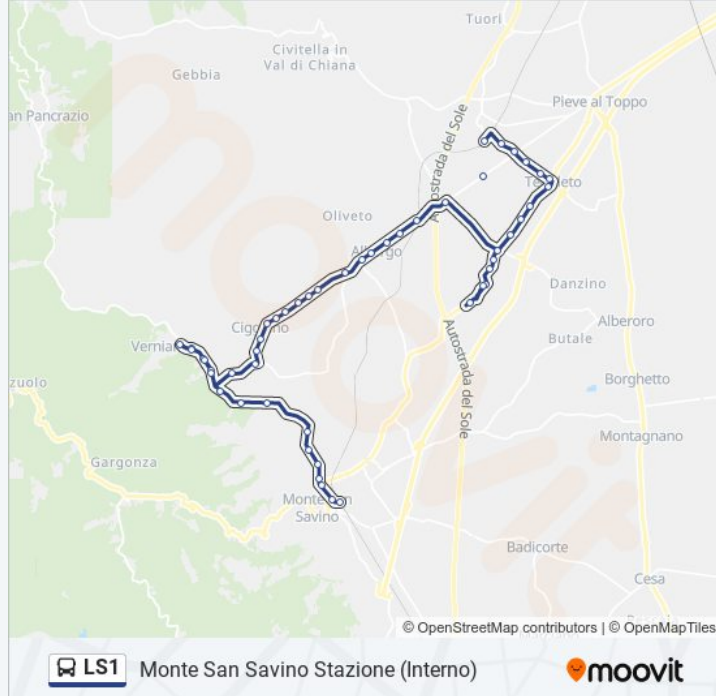

Colombaia Bassa Nc. 26

Colombaia Bassa Nc. 102

Ciggiano Colombaia Bassa Di Fronte Nc.45

Loc. Il Mulino Nc. 94

Loc. Caselle Basse Al Nc. 64

Loc. Casina Al Km. 8,050

Al Km. 7,650

Verniana Bassa Bv.

Al Nc. 42

Loc. La Casina Al Km.4,100

Loc. Caselle Basse Nc.66

Bv. Per Gargonza Al Km. 3,350

Loc. Balda Di Fronte Nc. 95

Loc. La Casina Bassa Al Km. 2,200

Loc. Peschiera Al Km. 1,050

M.S.S.Di Fronte Nc. 349

M.S.S.Le Fonti Nc. 1

Ms.S.Le Fonti Nc. 23

Via Della Stazione - Giotto

M.S.S.Via Della Stazione Nc. 68/C

Monte San Savino Stazione (Interno)

Direzione: Verniana Bassa Bv.

21 fermate

[VISUALIZZA GLI ORARI DELLA LINEA](#)