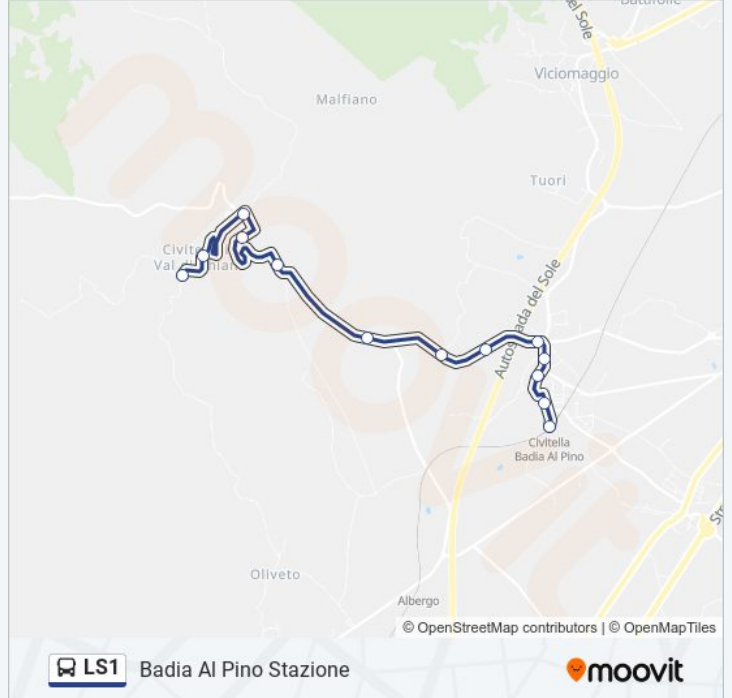

S.C.Dei Boschi Cimitero

Badia Al Pino Via O.Paccinelli Nc. 33

Via Roma Nc. 36

Badia Al Pino Stazione

Orari della linea bus LS1

Orari di partenza verso Badia Al Pino Stazione:

lunedì	06:50
martedì	06:50
mercoledì	06:50
giovedì	06:50
venerdì	06:50
sabato	06:50
domenica	Non in Servizio

Informazioni sulla linea bus LS1

Direzione: Badia Al Pino Stazione

Fermate: 13

Durata del tragitto: 10 min

La linea in sintesi:

Direzione: Bandita Nc. 59

11 fermate

[VISUALIZZA GLI ORARI DELLA LINEA](#)