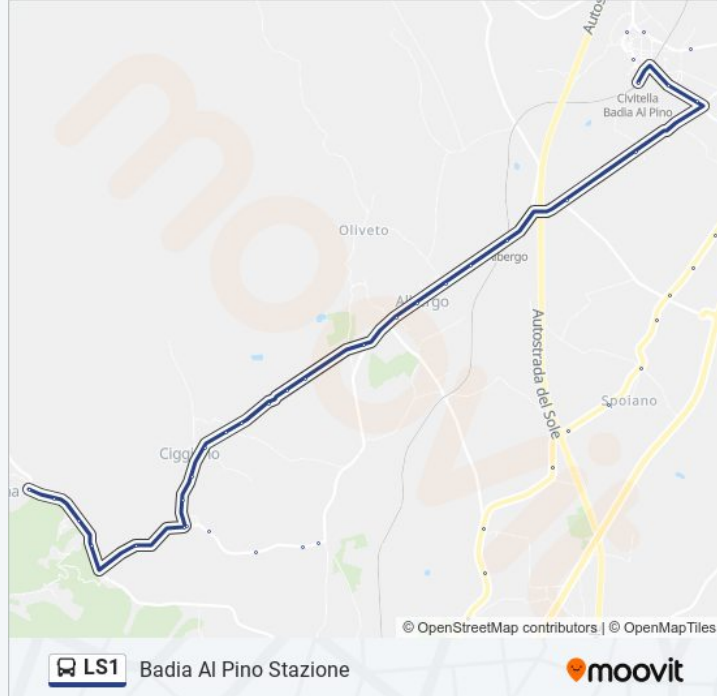

Informazioni sulla linea bus LS1

Direzione: Badia Al Pino Stazione

Fermate: 27

Durata del tragitto: 15 min

La linea in sintesi:

Tegoleto Giardini Via Molinara

Tegoleto Via Molinara Nc. 68

Tegoleto Via Molinara Di Fronte Nc. 109

Via Settembrini Di Fronte Nc.20

Poggio Rosso Nc.37

Badia Al Pino Stazione

Direzione: Badia Al Pino Stazione

13 fermate

[VISUALIZZA GLI ORARI DELLA LINEA](#)

Civitella Maesta' Tonda

Civitella Via Di Sotto (Di Fronte Mura)