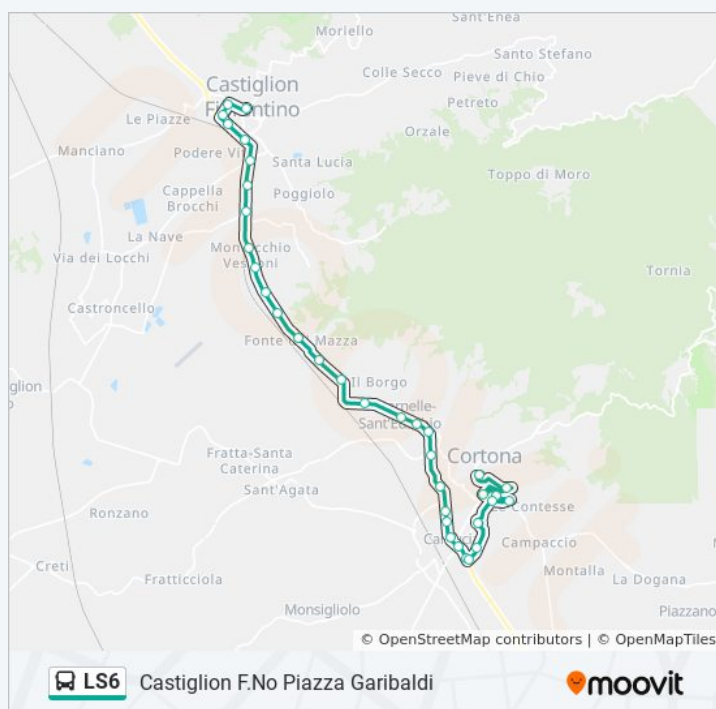

domenica

Non in Servizio

Informazioni sulla linea bus LS6

Direzione: Castiglion F.No Piazza Garibaldi

Fermate: 35

Durata del tragitto: 20 min

La linea in sintesi:

Direzione: Castiglion F.No Piazza Garibaldi