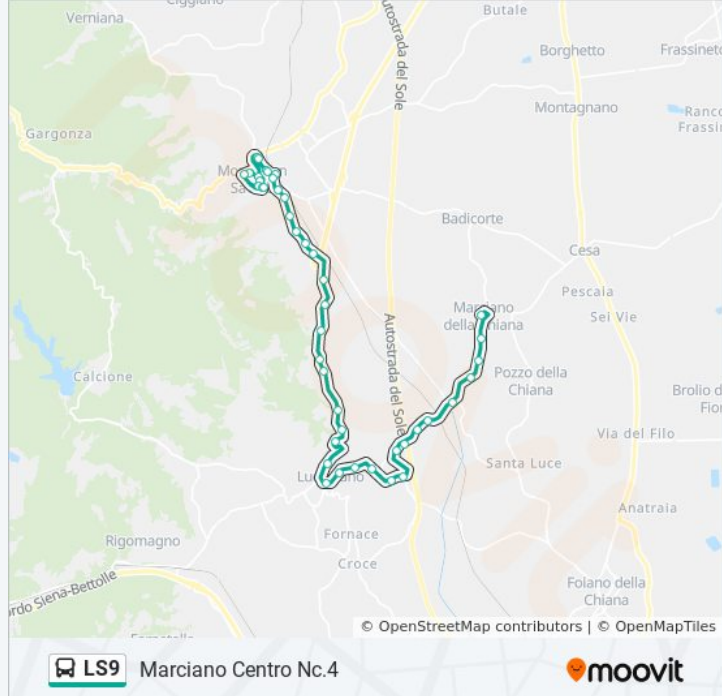

Campoforte

Bivio Per Tozzo

S.P.19 Di Fronte Nc. 55

La Cava

Rimessa Provincia

Lucignano Giardini

Lucignano Porta S.Giovanni

V.Della Repubblica Nc.22 Cappuccini

S.P.28 Loc. Montalgallo

P.Ve Di Lucignano Al Nc. 6

Pieve Di Lucignano Nc. 31

Loc. Scerpella

Bv. Poschini (Autostrada)

Loc. Vescina

S.P. Della Misericordia Dir. Marciano

Ponti Di Lucignano (Vallone)

Loc. Belvedere

Marciano Casa Della Carraia

Marciano Nc.33

Marciano Centro Nc.4

**Direzione: Monte S.S. Paese Largo Ospedale**

**Orari della linea bus LS9**

39 fermate

[VISUALIZZA GLI ORARI DELLA LINEA](#)

- Marciano Centro Nc.4
- Marciano Di Fronte Nc.33
- Marciano Casa Della Carraia Nc.36
- Marciano Loc. Belvedere
- Loc. Ponti Di Lucignano(Vallone)
- S.P. Della Misericordia Dir. Lucignano
- Loc. Vescina
- Loc. Poschini
- Loc. Scerpella
- Pieve Di Lucignano Nc. 57
- S.P.28 Incrocio Per Marciano
- S.P.28 Loc. Montalgallo
- V.Della Repubblica Nc.17 Cappuccini
- Lucignano Porta S.Giovanni
- Lucignano Giardini
- Lucignano Area Attrezzata
- La Cava
- S.P.19 Lucignano Nc. 55
- Bivio Per Tozzo
- Campoforte
- Frantoio Cinque Colli
- Villa Fabbriche
- Confini 101
- Ceneraia
- Legnami Neri
- Loc. Capanne
- Loc. Rialto
- Loc. Poggiolo
- La Gora
- Bivio Costa Del Molino
- Monte San Savino - Stazione