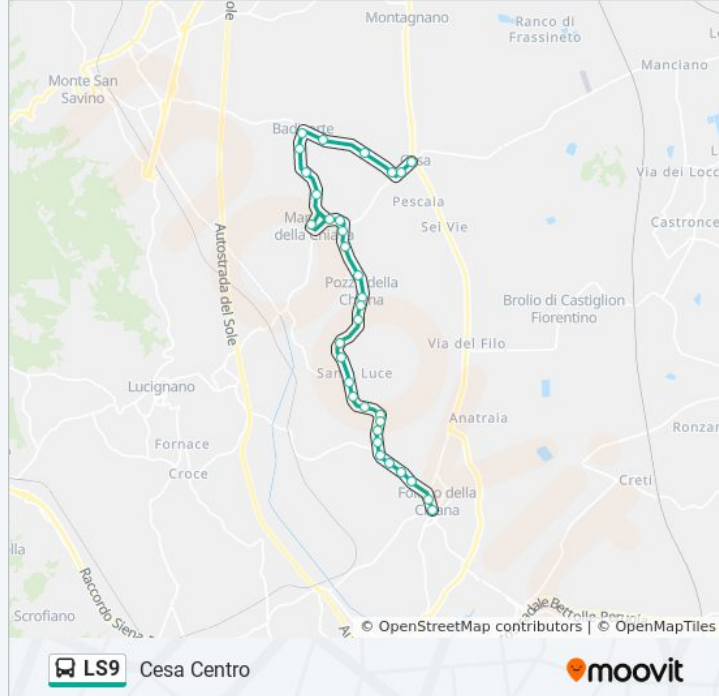

### Informazioni sulla linea bus LS9

**Direzione:** Cesa Centro

**Fermate:** 33

**Durata del tragitto:** 18 min

**La linea in sintesi:**

Loc. La Combarbia Al Nc. 8

Marciano Nc.10 Bv Per Pozzo

Marciano Nc.4 Forno

Marciano Centro Nc.4

Marciano Loc. Teso Nc.5

Loc. Teso Di Fronte Nc. 14

Badicorte Nc.21

Badicorte Bv.Per M.S.Savino

Di Fronte Nc. 14 Bv.S.Giovanni

Cesa Loc. Le Culle Al Km. 1,4

Cesa Loc. Case Nuove Al Km. 0,700

### Direzione: Foiano Mio Bar

32 fermate

[VISUALIZZA GLI ORARI DELLA LINEA](#)

Cesa Centro

Cesa - Bv. Per Badicorte

Loc. Case Nuove Al Km. 4,100

Cesa Loc. Le Culle Al Km. 3,600

Bv. S.Giovanni Nc. 14