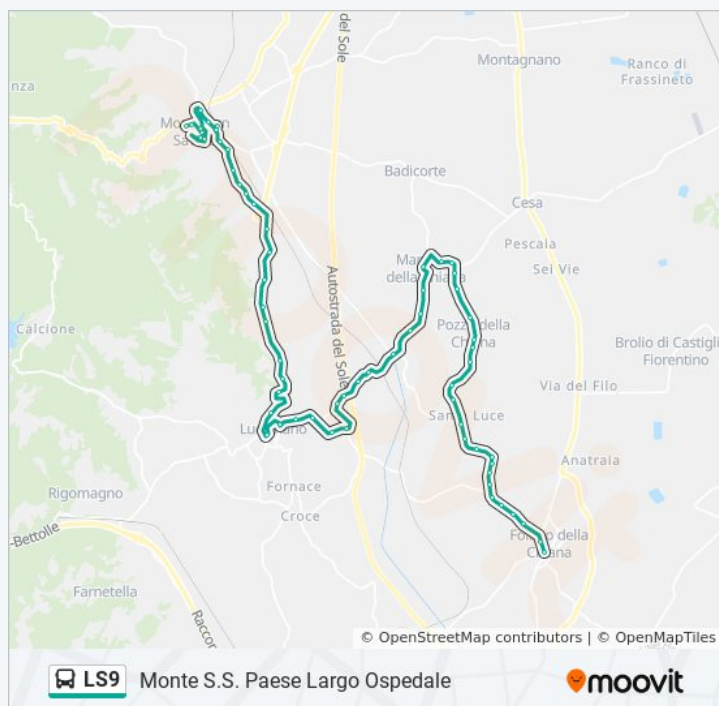

- Marciano Centro Nc.4
- Marciano Di Fronte Nc.33
- Marciano Casa Della Carraia Nc.36
- Marciano Loc. Belvedere
- Loc. Ponti Di Lucignano(Vallone)
- S.P. Della Misericordia Dir. Lucignano
- Loc. Vescina
- Loc. Poschini
- Loc. Scerpella
- Pieve Di Lucignano Nc. 57
- S.P.28 Incrocio Per Marciano
- S.P.28 Loc. Montalgallo
- V.Della Repubblica Nc.17 Cappuccini
- Lucignano Porta S.Giovanni
- Lucignano Giardini
- Lucignano Area Attrezzata
- La Cava
- S.P.19 Lucignano Nc. 55
- Bivio Per Tozzo
- Campoforte
- Frantoio Cinque Colli
- Villa Fabbriche
- Confini 101
- Ceneraia
- Legnami Neri
- Loc. Capanne
- Loc. Rialto
- Loc. Poggiolo
- La Gora
- Bivio Costa Del Molino
- Monte San Savino - Stazione

Orari di partenza verso Monte S.S. Paese Largo Ospedale:

lunedì	06:15
martedì	06:15
mercoledì	06:15
giovedì	06:15
venerdì	06:15
sabato	06:15
domenica	Non in Servizio

### Informazioni sulla linea bus LS9

**Direzione:** Monte S.S. Paese Largo Ospedale

**Fermate:** 39

**Durata del tragitto:** 26 min

**La linea in sintesi:**

M.S.S. Via Della Stazione Nc.61

Via Della Stazione - Le Fonti