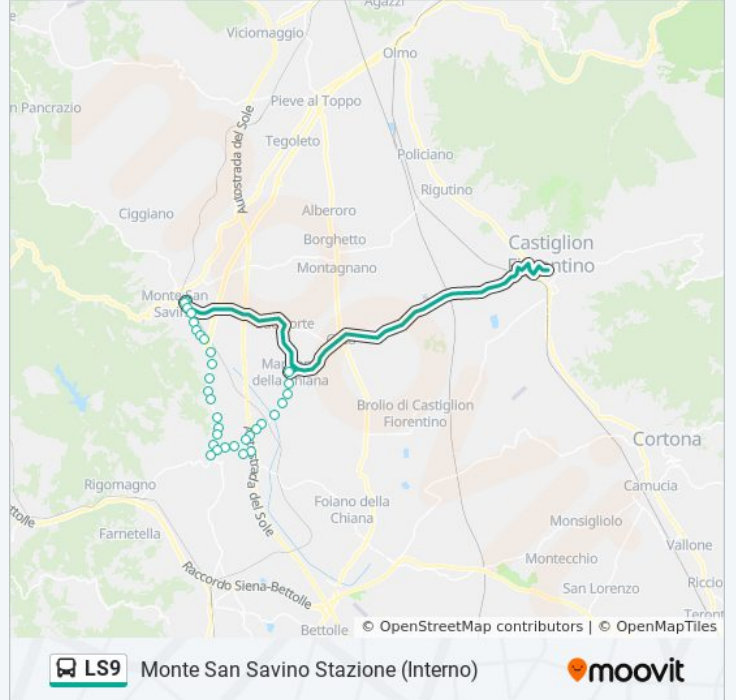

Monte San Savino Stazione (Interno)

Orari, mappe e fermate della linea bus LS9 disponibili in un PDF su moovitapp.com. Usa [App Moovit](#) per ottenere tempi di attesa reali, orari di tutte le altre linee o indicazioni passo-passo per muoverti con i mezzi pubblici a Firenze.

[Scopri Moovit](#) • [Soluzioni MaaS](#) • [Paesi disponibili](#) • [Mooviter Community](#)

© 2024 Moovit - Tutti i diritti riservati

Controlla gli orari di arrivo in tempo reale