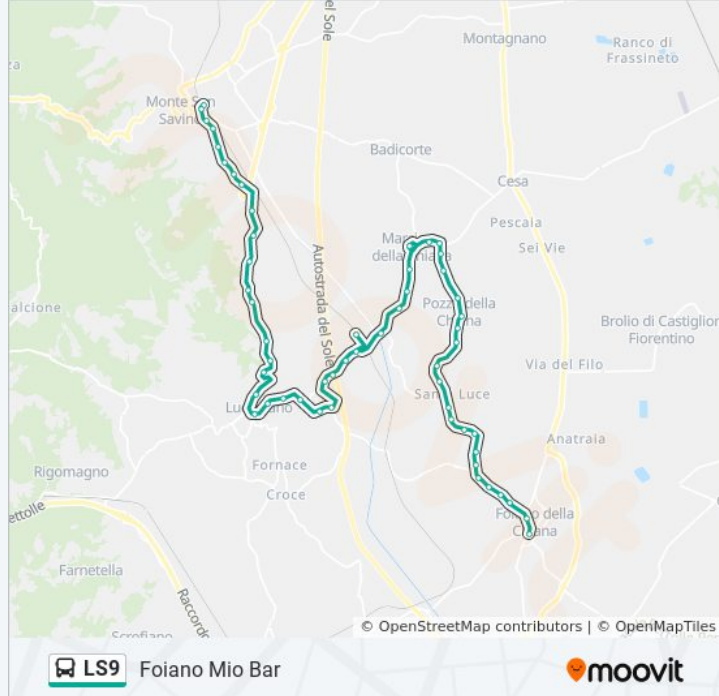

### Informazioni sulla linea bus LS9

**Direzione:** Foiano Mio Bar

**Fermate:** 32

**Durata del tragitto:** 18 min

**La linea in sintesi:**

Loc. Pozzo Di Fronte Nc. 83 Stadio

Al Km. 2,200 Cimitero

Nc. 39 Al Km. 0,950

La Pace Di Fronte Nc.54 Incr.V.Di Renaia

S.P.28 Via Di Lucignano Nc. 15

Via Di Lucignano Nc.75 Ospedale

Foiano Via Indipendenza Nc. 28

Foiano Mio Bar

### Direzione: Lucignano Porta S.Giovanni

30 fermate

[VISUALIZZA GLI ORARI DELLA LINEA](#)

Monte San Savino Stazione (Interno)

M.S.S.Via Della Stazione Nc.61

Via Della Stazione - Le Fonti

Monte S.Savino Via Civitelli Nc.9 (Scuol