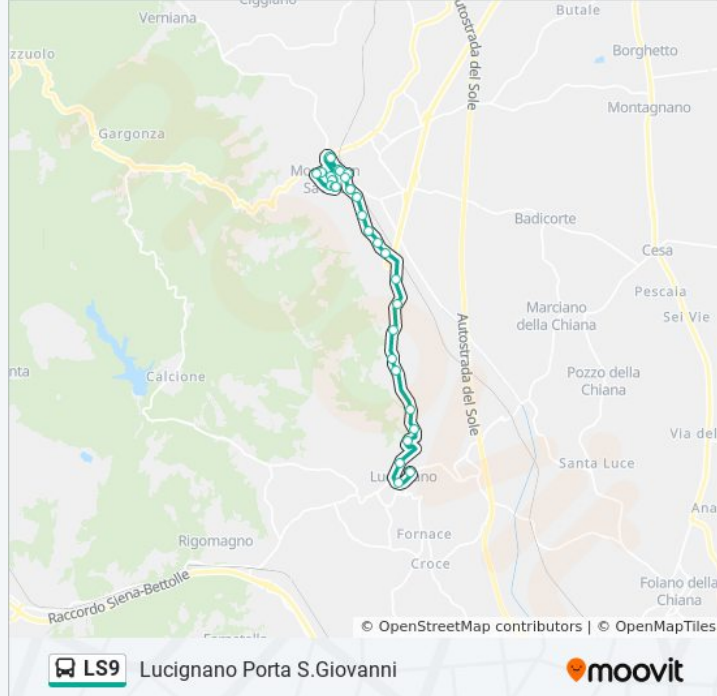

### Informazioni sulla linea bus LS9

**Direzione:** Lucignano Porta S.Giovanni

**Fermate:** 30

**Durata del tragitto:** 20 min

**La linea in sintesi:**

Bivio Costa Del Molino

La Gora

Loc. Poggiolo

Bivio Per Tozzo

S.P.19 Di Fronte Nc. 55

La Cava

Rimessa Provincia

Lucignano Giardini

Lucignano Porta S.Giovanni

### Direzione: Marciano Centro Nc.4

43 fermate

[VISUALIZZA GLI ORARI DELLA LINEA](#)

Monte San Savino Stazione (Interno)

M.S.S.Via Della Stazione Nc.61

Via Della Stazione - Le Fonti

Monte S.Savino Via Civitelli Nc.9 (Scuol