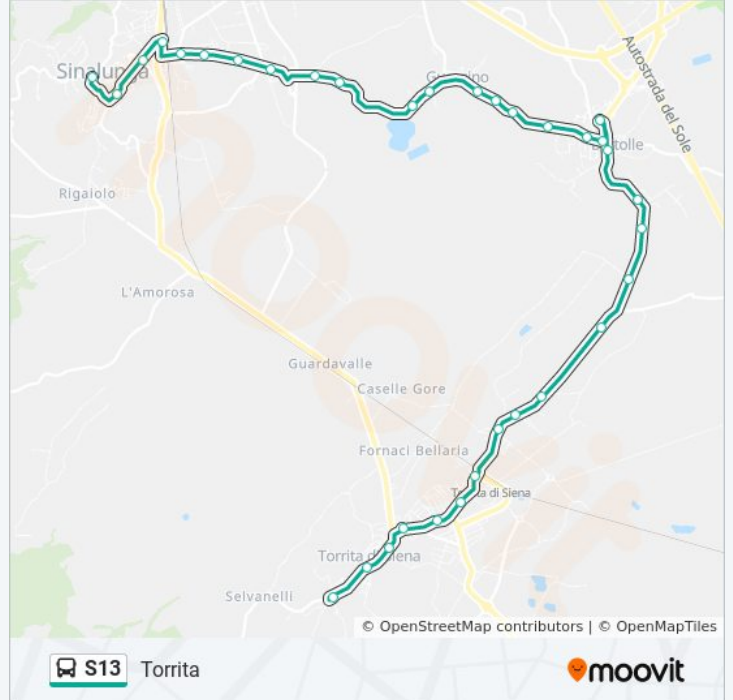

La linea in sintesi:

Direzione: Torrita

16 fermate

[VISUALIZZA GLI ORARI DELLA LINEA](#)

- Bettolle Piazza Del Popolo
- Bettolle-V. Rimembranza, 4 Ingr. Stadio
- Bettolle-V. Togliatti N.C. 50 (Casato)
- Bettolle-V. Togliatti N.C. 72
- Bettolle-Trav. Vald.Est La Foenna
- Torrta-Trav. Vald. Est, N.C. 156
- Torrta-Trav. Vald. Est, N.C. 99
- Torrta-Trav. Vald. Est, N.C. 81
- Torrta-Trav. Vald. Est, N.C. 43
- Torrta-Via Mazzini, 241
- Torrta-Via Mazzini, 183 P.Zza Chiesa
- Torrta-Stadio Incr. Via I Maggio
- Torrta-V.Mazzini N.C. 47 (Carabinieri)
- Lamarmora
- Torrta-Via Gioco Del Pallone
- Torrta

Orari della linea bus S13

Orari di partenza verso Torrita:

lunedì	05:33 - 07:30
martedì	05:33 - 07:30
mercoledì	05:33 - 07:30
giovedì	05:33 - 07:30
venerdì	05:33 - 07:30
sabato	05:33 - 07:30
domenica	Non in Servizio

Informazioni sulla linea bus S13

Direzione: Torrita

Fermate: 16

Durata del tragitto: 12 min

La linea in sintesi:

Orari, mappe e fermate della linea bus S13 disponibili in un PDF su moovitapp.com. Usa [App Moovit](#) per ottenere tempi di attesa reali, orari di tutte le altre linee o indicazioni passo-passo per muoverti con i mezzi pubblici a Firenze.