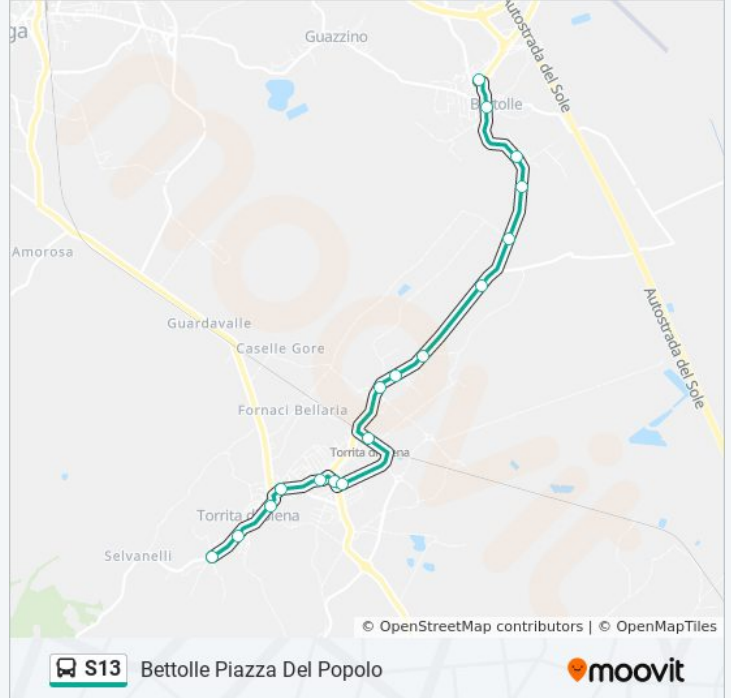

Usa Moovit per trovare le fermate della linea bus S13 più vicine a te e scoprire quando passerà il prossimo mezzo della linea bus S13

Direzione: Bettolle Piazza Del Popolo

17 fermate

[VISUALIZZA GLI ORARI DELLA LINEA](#)

Torrita
Torrita-Trav. Vald. Ovest, N.C.35 Rist
Lamarmora
Torrita
Torrita-Via Mazzini, 75 Campo Sportivo
Torrita P.za Del Cadia
Torrita-Via Grosseto
Torrita F.S.
Torrita-Trav. Vald. Est, N.C. 54
Torrita-Trav. Vald. Est, N.C. 63
Torrita-Trav. Vald. Est
Torrita-Trav. Vald. Est Loc. La Quercia
Bettolle-Trav. Vald.Est La Foenna
Bettolle-V. Togliatti N.C. 51
Bettolle-Via Togliatti Ang. Via Serrati
Bettolle-V. Togliatti, 5 Davanti Scuole
Bettolle Piazza Del Popolo

Orari della linea bus S13

Orari di partenza verso Bettolle Piazza Del Popolo:

lunedì	05:45
martedì	05:45
mercoledì	05:45
giovedì	05:45
venerdì	05:45
sabato	05:45
domenica	Non in Servizio

Informazioni sulla linea bus S13

Direzione: Bettolle Piazza Del Popolo

Fermate: 17

Durata del tragitto: 13 min

La linea in sintesi:

Direzione: Bettolle Piazza Del Popolo

19 fermate

[VISUALIZZA GLI ORARI DELLA LINEA](#)

Sinalunga Paese