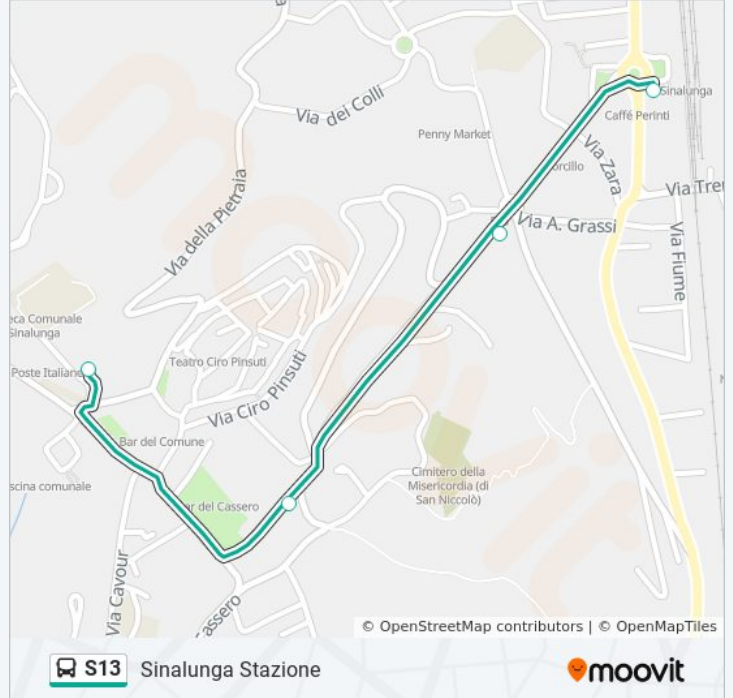

lunedì	18:40
martedì	18:40
mercoledì	18:40
giovedì	18:40
venerdì	18:40
sabato	Non in Servizio
domenica	Non in Servizio

Informazioni sulla linea bus S13

Direzione: Sinalunga Stazione

Fermate: 4

Durata del tragitto: 5 min

La linea in sintesi:

Direzione: Torrita

16 fermate

[VISUALIZZA GLI ORARI DELLA LINEA](#)

- Bettolle Piazza Del Popolo
- Bettolle-V. Rimembranza, 4 Ingr. Stadio
- Bettolle-V. Togliatti N.C. 50 (Casato)
- Bettolle-V. Togliatti N.C. 72
- Bettolle-Trav. Vald.Est La Foenna
- Torrta-Trav. Vald. Est, N.C. 156
- Torrta-Trav. Vald. Est, N.C. 99
- Torrta-Trav. Vald. Est, N.C. 81
- Torrta-Trav. Vald. Est, N.C. 43
- Torrta-Via Mazzini, 241
- Torrta-Via Mazzini, 183 P.Zza Chiesa
- Torrta-Stadio Incr. Via I Maggio
- Torrta-V.Mazzini N.C. 47 (Carabinieri)
- Lamarmora
- Torrta-Via Gioco Del Pallone
- Torrta