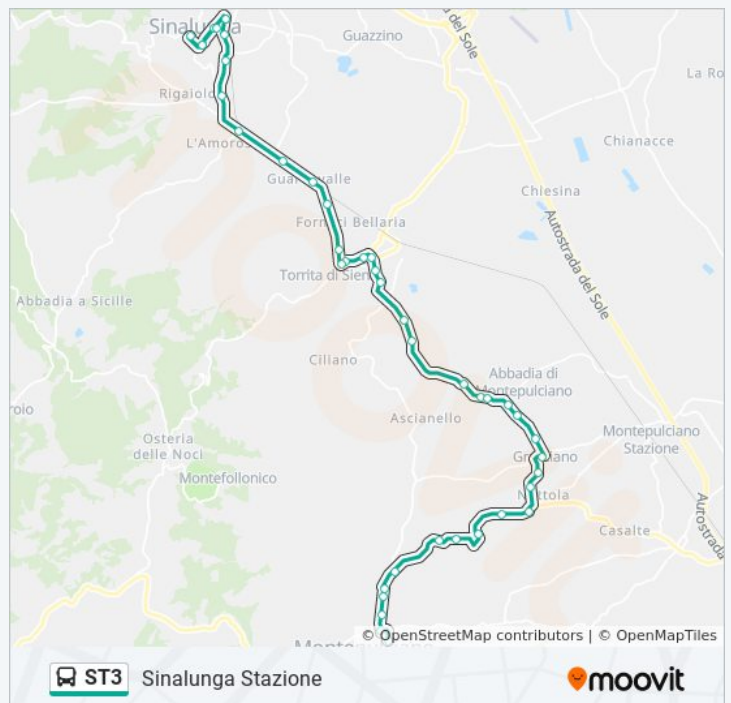

Montepulciano-Ristorante Pulcino

Montepulciano-Autojolly

Montepulciano-Ristorante Nc 5

Orari della linea bus ST3

Orari di partenza verso Sinalunga Stazione:

luned�	17:30
marted�	17:30
mercoled�	17:30
gioved�	17:30
venerd�	17:30
sabato	17:30
domenica	Non in Servizio

Informazioni sulla linea bus ST3

Direzione: Sinalunga Stazione

Fermate: 72

Durata del tragitto: 65 min

La linea in sintesi:

Montepulciano-S.Biagio

P.Ta Delle Farine Opp.

Viale I Maggio (Bar Cacciatore)