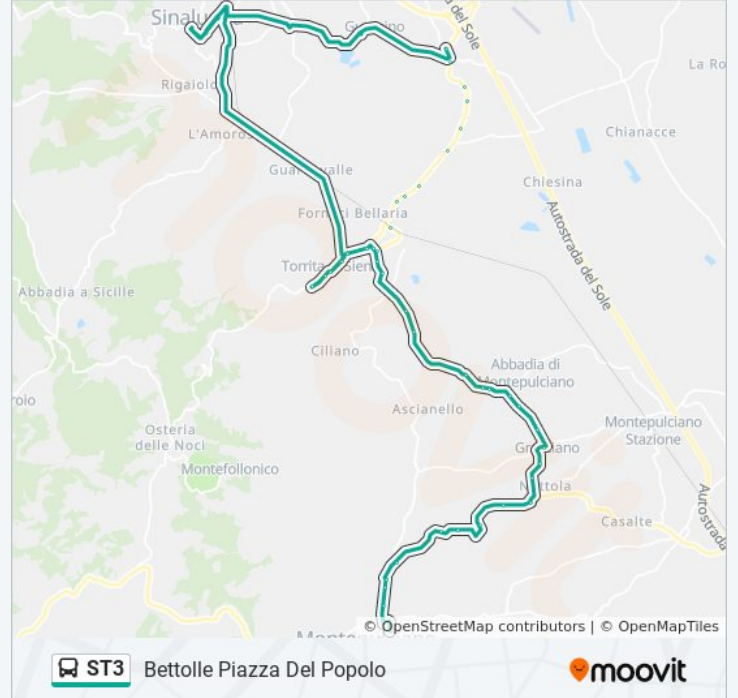

Abbadia Di Mp-Loc. Botteghino,40

Abbadia Di Mp-Loc. Botteghino,50

Abbadia Di Mp-Loc. Poggio Saragio

Torrta-Loc. Confino

Torrta-V.Laur.Sud, Refenero

Torrta V.Lauretana Sud

Torrìta-P.Zza Del Cadia

Torrìta-Stadio Incr. Via I Maggio

Bettolle-V. Togliatti N.C. 51

Bettolle-Via Togliatti Ang. Via Serrati

Bettolle-V. Togliatti, 5 Davanti Scuole

Bettolle Piazza Del Popolo

Direzione: Chianciano

75 fermate

[VISUALIZZA GLI ORARI DELLA LINEA](#)