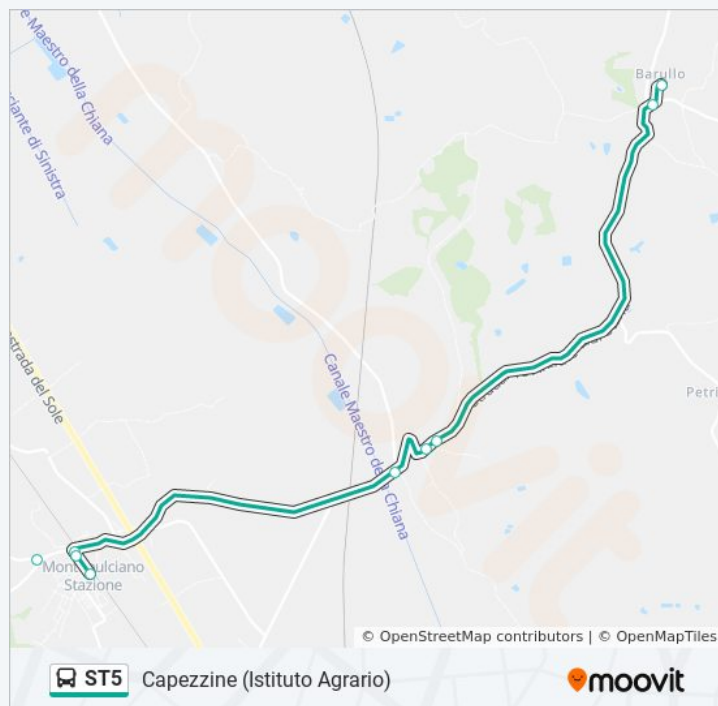

- Capezzine (Istituto Agrario)
- Capezzine (Via Riccio Barullo)
- S.P. 10/B Lauretana Dir. Valiano
- Valiano-P.Zza Della Torre
- Valiano-Via Lauretana Sud, 26
- Bv. Chianacce
- Acquaviva-Via Dei Mori Km. 0,0
- Acquaviva-Via Dei Mori,9
- Acquaviva-Via Dei Mori,75
- Acquaviva-Via Dei Mori,19
- Acquaviva-Via Vittorino,9 (Capolinea)

Valiano-Via Lauretana Sud, 78

Valiano-P.Zza Della Torre

S.P. 10/B Lauretana Dir. Capezzine

Capezzine (Via Riccio Barullo)

Capezzine (Istituto Agrario)

sabato

Non in Servizio

domenica

Non in Servizio

Informazioni sulla linea bus ST5

Direzione: Capezzine (Istituto Agrario)

Fermate: 25

Durata del tragitto: 12 min

La linea in sintesi:

Direzione: Capezzine (Istituto Agrario)

37 fermate

[VISUALIZZA GLI ORARI DELLA LINEA](#)

Cortona Piazza Mercato

S.P. 34 Umbro Casentin. Di Fronte Nc.251

S.P.34 Umbro Casentino Nc.238

S.P.34 Umbro Casentino

S.P.34 Umbro Casentino - Torrino

S.P.34 Umbro Casentino