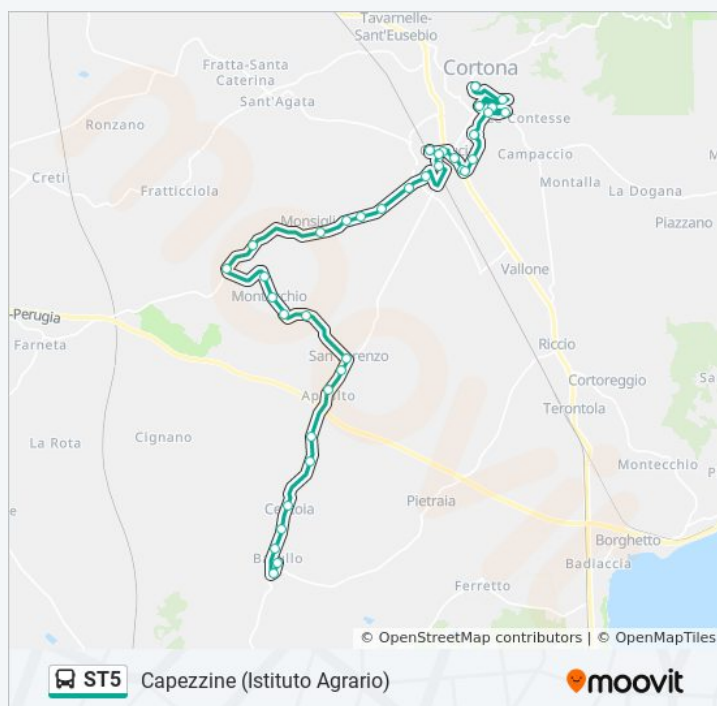

Nc. 52 S.P.32 Lauretana

Sp32 Lauretana Loc. Pianello Vs Centoia

Centoia

Nc. 51 S.P.32 Lauretana

Centoia Nc. 34 S.P.32 Lauretana

Capezzine (Via Riccio Barullo)

Capezzine (Istituto Agrario)

Direzione: Capezzine (Istituto Agrario)

Fermate: 37

Durata del tragitto: 40 min

La linea in sintesi:

Direzione: Montepulciano

47 fermate

[VISUALIZZA GLI ORARI DELLA LINEA](#)

Orari della linea bus ST5

Orari di partenza verso Montepulciano: