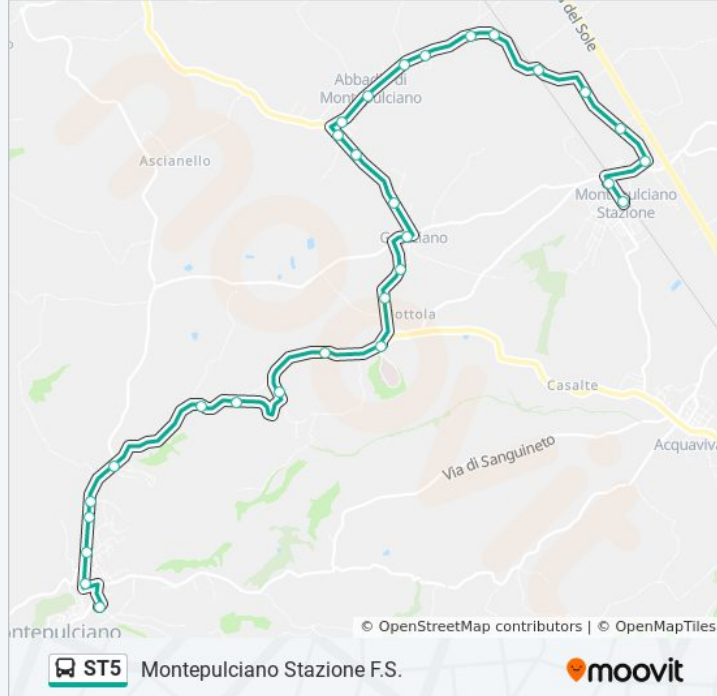

Informazioni sulla linea bus ST5

Direzione: Montepulciano Stazione F.S.

Fermate: 29

Durata del tragitto: 25 min

La linea in sintesi:

Abbadia Di Mp-Via 2 Giugno

Bv. Abbadia Di Montepulciano

Abbadia Di Mp-V.Resisten. Ang V.Cagnacci

Abbadia Di Mp-V.Resistenza (Asilo)

Abbadia Di Mp-Via Della Resistenza

Abbadia Di Mp-V.Resisten. (Parco Giochi)

Abbadia Di Mp-V. Lauretana Ovest

Abbadia Di Mp-V. Lauretana Ovest

Abbadia Di Mp-V. Lauret. Ovest,

Montepulciano Sc-V.Lauret.Ovest

Montepulciano Sc-V.Lauret.Ovest

Via Milano

Montepulciano Sc-Via Firenze, 83

Montepulciano Stazione F.S.

Direzione: Montepulciano Stazione F.S.

9 fermate

[VISUALIZZA GLI ORARI DELLA LINEA](#)

Informazioni sulla linea bus ST5

Direzione: Montepulciano Stazione F.S.

Fermate: 9

Durata del tragitto: 10 min

La linea in sintesi:

 [Percorso linea bus ST5](#)

Direzione: Valiano

42 fermate