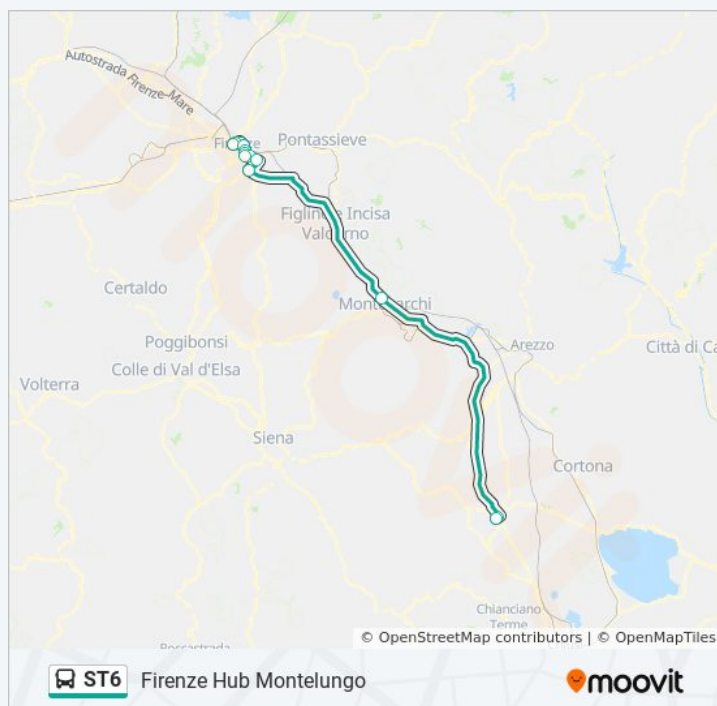

## Orari della linea bus ST6

Orari di partenza verso Firenze Hub Montelungo:

lunedì	09:00
martedì	Non in Servizio
mercoledì	Non in Servizio
giovedì	Non in Servizio
venerdì	09:00
sabato	Non in Servizio
domenica	Non in Servizio

## Informazioni sulla linea bus ST6

**Direzione:** Firenze Hub Montelungo

**Fermate:** 11

**Durata del tragitto:** 90 min

**La linea in sintesi:**

Orari, mappe e fermate della linea bus ST6 disponibili in un PDF su [moovitapp.com](#). Usa [App Moovit](#) per ottenere tempi di attesa reali, orari di tutte le altre linee o indicazioni passo-passo per muoverti con i mezzi pubblici a Firenze.