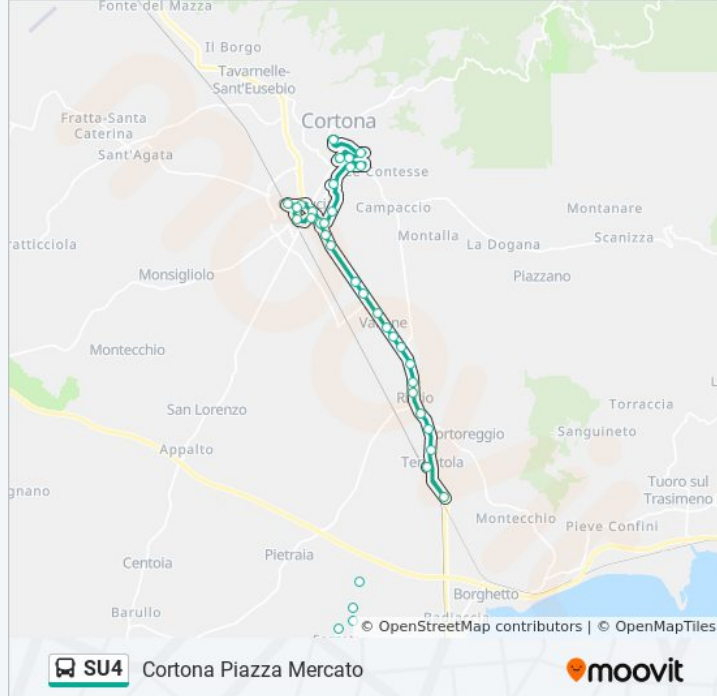

Informazioni sulla linea bus SU4

Direzione: Cortona Piazza Mercato

Fermate: 32

Durata del tragitto: 23 min

La linea in sintesi:

Camucia Stazione

Via Ipogeo N.C. 10/C

Camucia Poste

Via A. Sandrelli N.C. 6 (Nuove Acque)

S.P.71 U. Casentinese Vivaio Garden Cent

Via Dei Mori (Night Club)

Via Dei Mori Di Fr. N.C. 21/D

S.P. 34 U. Cort. Dopo Incr. Via Piscina

S.P.34 Umbro Casentinese Nc. 806

S.P.34 Umbro Casentinese - Torrino

S.P.34 Umbro Casentinese

S.P. 34 Umbro Casentinese

S.P.Umbro Casentinese Cortona N.C.251

Cortona Piazza Mercato

Direzione: Terontola Stazione

31 fermate

[VISUALIZZA GLI ORARI DELLA LINEA](#)