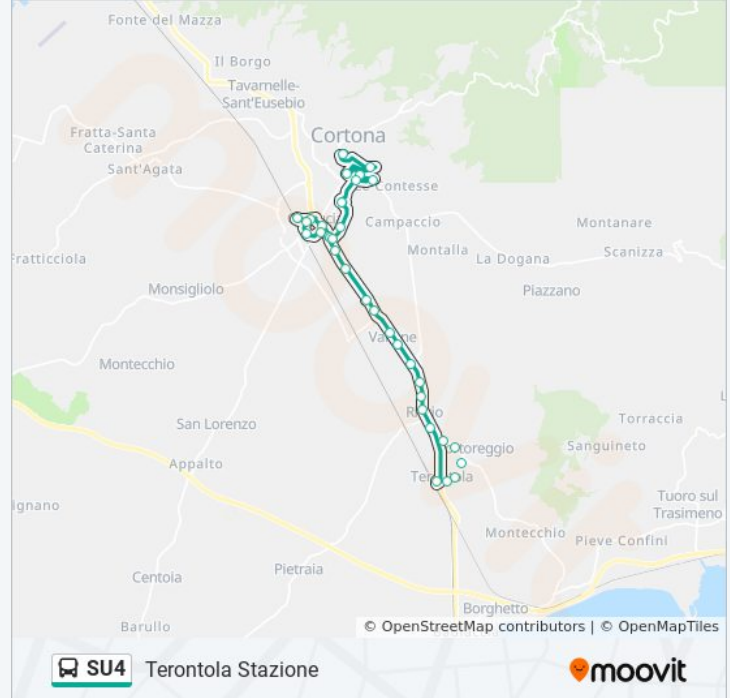

Orari della linea bus SU4

Orari di partenza verso Terontola Stazione:

lunedì	05:53 - 16:05
martedì	05:53 - 16:05
mercoledì	05:53 - 16:05
giovedì	05:53 - 16:05
venerdì	05:53 - 16:05
sabato	05:53 - 16:05
domenica	Non in Servizio

Sr71 U.Casent. Il Riccio Di Fr. Pupa B&B

S.P.71 U.Casent. Il Riccio Nc. 69

S.P.71 U.Casent. Il Riccio Di Fr. Nc. 29

S.P.U.Casent. Terontola Bv. Tuoro Nc.15

Terontola Combattenti

Terontola Stazione

Orari, mappe e fermate della linea bus SU4 disponibili in un PDF su moovitapp.com. Usa [App Moovit](https://moovitapp.com) per ottenere tempi di attesa reali, orari di tutte le altre linee o indicazioni passo-passo per muoverti con i mezzi pubblici a Firenze.