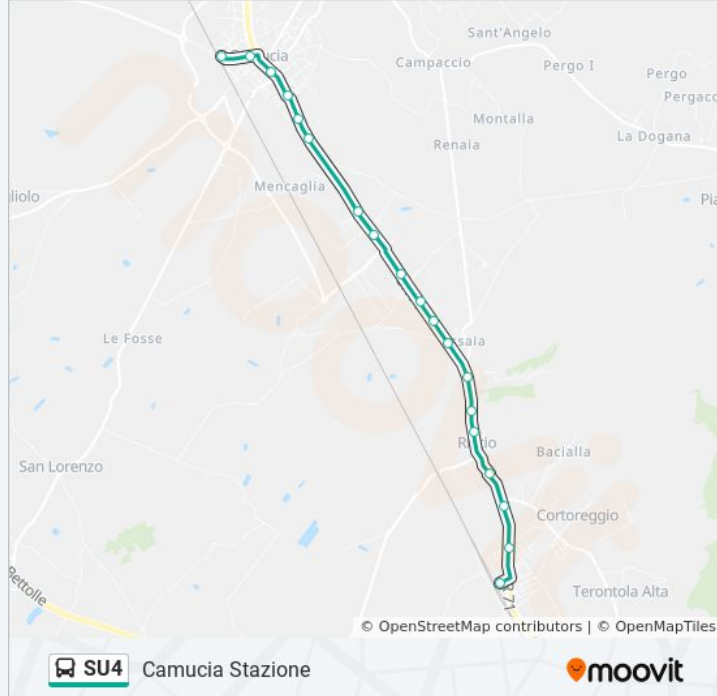

Informazioni sulla linea bus SU4

Direzione: Camucia Stazione

Fermate: 21

Durata del tragitto: 11 min

La linea in sintesi:

Camucia (Scarselli)

Camucia Via Regina Elena Nc. 14

Camucia Stazione

Direzione: Cortona Piazza Mercato

32 fermate

[VISUALIZZA GLI ORARI DELLA LINEA](#)

Terontola Stazione

Terontola Combattenti

S.P. U.Casent. li Bv. Riccio Nc. 12

S.P.71 U.Casent. Il Riccio Nc. 29

S.P.71 U.Casent. Il Riccio Di Fr. Nc. 64