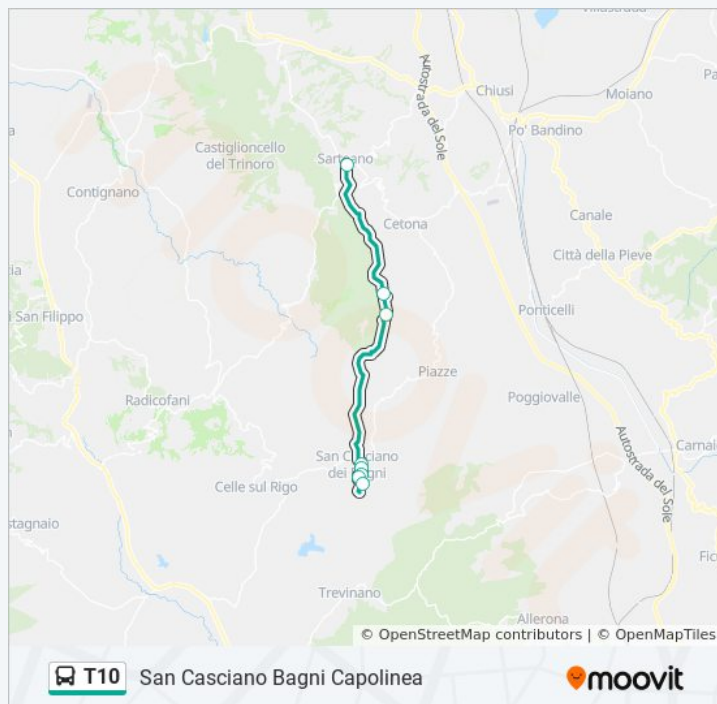

### Informazioni sulla linea bus T10

**Direzione:** San Casciano Bagni Capolinea

**Fermate:** 8

**Durata del tragitto:** 20 min

**La linea in sintesi:**

**Direzione: Sarteano**

11 fermate