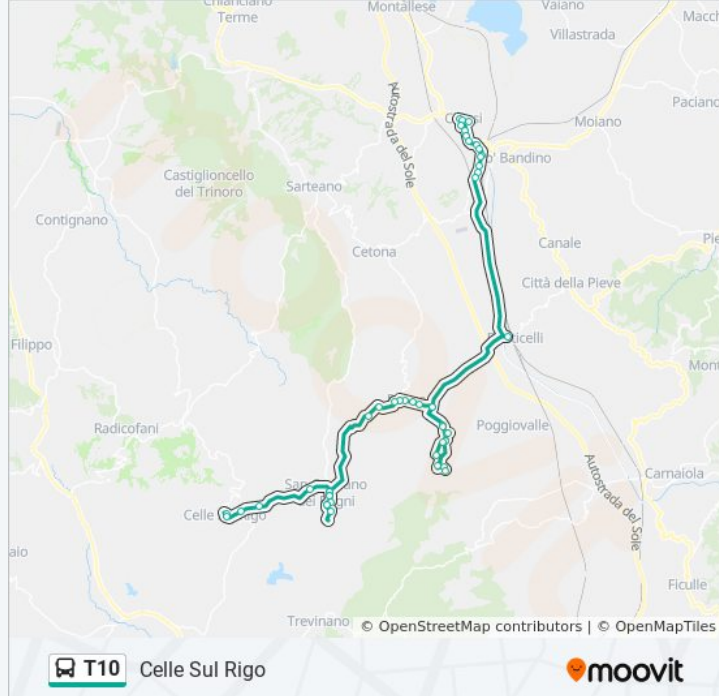

S. Casciano Bagni-Viale Roma, 23 (Banca)

San Casciano Bagni Capolinea

S. Casciano Bagni-Viale Roma, 13

S.Casciano Bagni-V.Le Roma Ang V.Allende

S.Casciano Bagni-Piazzale Del Ponte

San Casciano-Bivio Fighine

Podere Casanova

S.Casciano-Dir Celle Sul Rigo SS 321

Celle Sul Rigo-Loc. Palombaio Km. 9,5

Celle Sul Rigo-Loc. Pianetto

Celle Sul Rigo

**Direzione: Cetona**

43 fermate

[VISUALIZZA GLI ORARI DELLA LINEA](#)