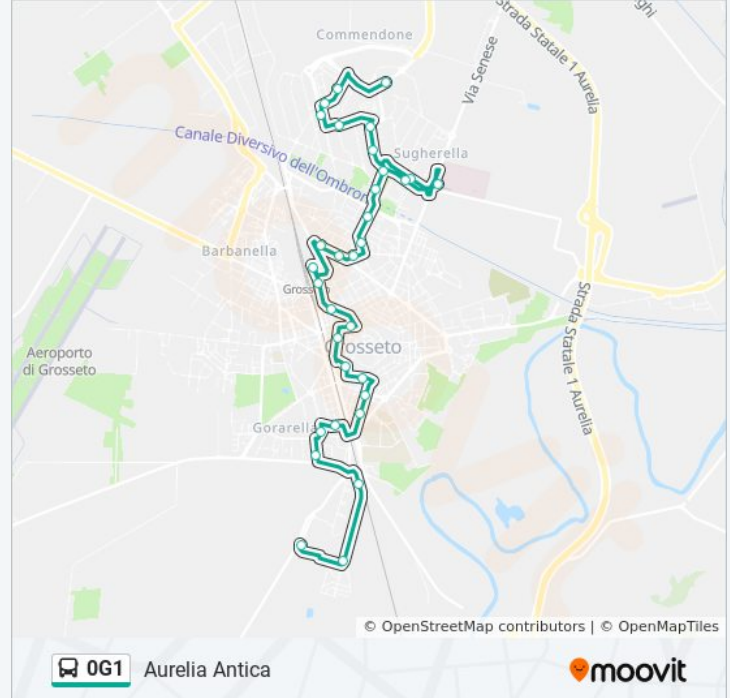

La linea bus 0G1 (Marema' - Ospedale - Stazione FS - Aurelia Antica) ha 2 percorsi. Durante la settimana è operativa:  
(1) Aurelia Antica: 07:00 - 20:00(2) Marema': 07:20 - 20:00  
Usa Moovit per trovare le fermate della linea bus 0G1 più vicine a te e scoprire quando passerà il prossimo mezzo della linea bus 0G1

**Direzione: Aurelia Antica**

32 fermate

[VISUALIZZA GLI ORARI DELLA LINEA](#)

- Marema'
- Estonia
- Slovenia
- Senegal Enegan
- Svizzera
- Australia
- Australia
- Unione Sovietica
- Ospedale
- Inghilterra
- Bulgaria
- Bulgaria
- Bulgaria
- Abruzzo
- Emilia Coop
- Pace
- Pace
- Grosseto F.S.
- F.S. Via Mameli
- Matteotti
- Manetti Garibaldi

**Informazioni sulla linea bus 0G1**

**Direzione:** Aurelia Antica

**Fermate:** 32

**Durata del tragitto:** 36 min

**La linea in sintesi:**

Manetti

Gramsci

Alfieri

## Direzione: Marema'

33 fermate

[VISUALIZZA GLI ORARI DELLA LINEA](#)

Aurelia Antica

Ippodromo

Lazzeretti

De Nicola Del Sarto

De Nicola Gorarella