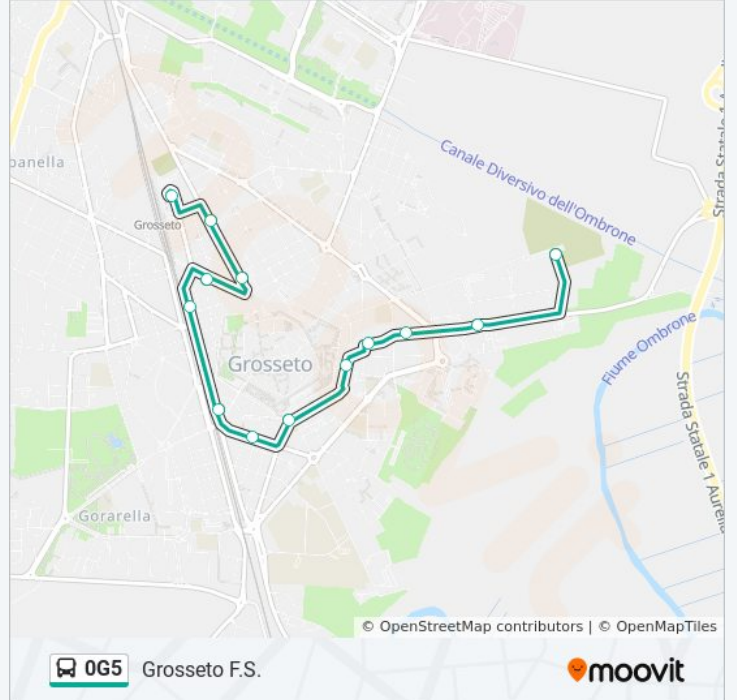

Direzione: Cimitero Sterpeto

13 fermate

[VISUALIZZA GLI ORARI DELLA LINEA](#)

- Grosseto F.S.
- F.S. Via Mameli
- Matteotti
- Manetti Garibaldi
- Manetti
- Gramsci
- Alfieri
- Fossombroni
- Fossombroni
- Ponchielli
- Scansanese Cottolengo
- Scansanese Zona Artigianale
- Cimitero Sterpeto

Informazioni sulla linea bus 0G5

Direzione: Cimitero Sterpeto

Fermate: 13

Durata del tragitto: 13 min

La linea in sintesi:

Direzione: Grosseto F.S.

13 fermate

[VISUALIZZA GLI ORARI DELLA LINEA](#)

Orari di partenza verso Grosseto F.S.:

lunedì	10:00 - 17:10
martedì	10:00 - 17:10
mercoledì	10:00 - 17:10
giovedì	10:00 - 17:10
venerdì	10:00 - 17:10
sabato	10:00 - 17:10
domenica	10:45 - 17:55

Informazioni sulla linea bus 0G5

Direzione: Grosseto F.S.

Fermate: 13

Durata del tragitto: 14 min

La linea in sintesi:

Orari, mappe e fermate della linea bus 0G5 disponibili in un PDF su moovitapp.com. Usa [App Moovit](#) per ottenere tempi di attesa reali, orari di tutte le altre linee o indicazioni passo-passo per muoverti con i mezzi pubblici a Firenze.