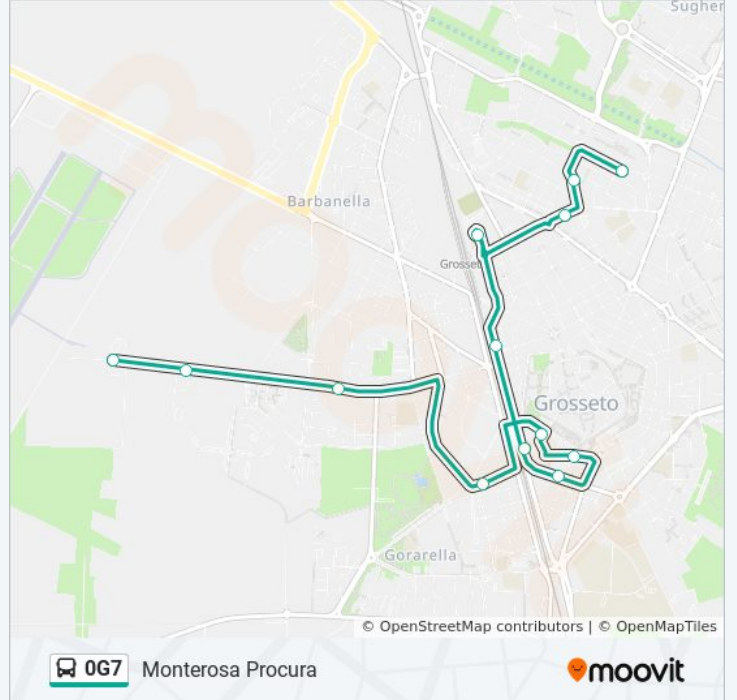

La linea bus 0G7 Monterosa Procura ha una destinazione. Durante la settimana è operativa:

(1) Monterosa Procura: 07:45

Usa Moovit per trovare le fermate della linea bus 0G7 più vicine a te e scoprire quando passerà il prossimo mezzo della linea bus 0G7

Direzione: Monterosa Procura

13 fermate

[VISUALIZZA GLI ORARI DELLA LINEA](#)

- Orcagna Aeroporto
- Orcagna Kennedy
- Grosseto Orcagna
- Aldi
- Gramsci
- Alfieri
- Ferrucci
- Sonnino Lamarmora
- Sonnino Bonghi
- Grosseto F.S.
- Emilia Coop
- Abruzzo
- Monterosa Procura

Orari della linea bus 0G7

Orari di partenza verso Monterosa Procura:

lunedì	07:45
martedì	07:45
mercoledì	07:45
giovedì	Non in Servizio
venerdì	07:45
sabato	07:45
domenica	Non in Servizio

Informazioni sulla linea bus 0G7

Direzione: Monterosa Procura

Fermate: 13

Durata del tragitto: 14 min

La linea in sintesi:

Orari, mappe e fermate della linea bus 0G7 disponibili in un PDF su moovitapp.com. Usa [App Moovit](#) per ottenere tempi di attesa reali, orari di tutte le altre linee o indicazioni passo-passo per muoverti con i mezzi pubblici a Firenze.