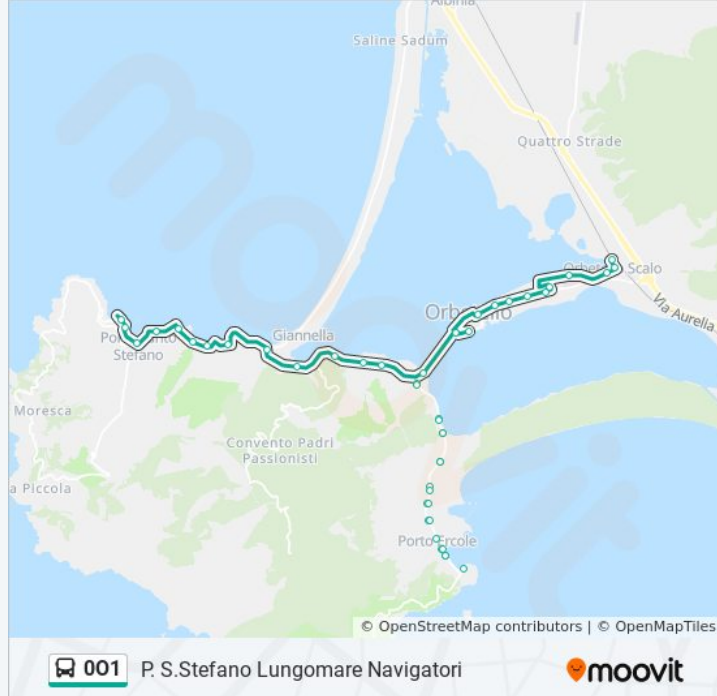

## Informazioni sulla linea bus 001

**Direzione:** P. S.Stefano Lungomare Navigatori

**Fermate:** 26

**Durata del tragitto:** 35 min

**La linea in sintesi:**

Due Pini

Baia D'Argento

Miramare

Filippo II

Fortino

P. S.Stefano Valle

P. S.Stefano Molo Garibaldi

P. S.Stefano Lungomare Navigatori

Orari, mappe e fermate della linea bus 001 disponibili in un PDF su [moovitapp.com](https://moovitapp.com). Usa [App Moovit](#) per ottenere tempi di attesa reali, orari di tutte le altre linee o indicazioni passo-passo per muoverti con i mezzi pubblici a Firenze.