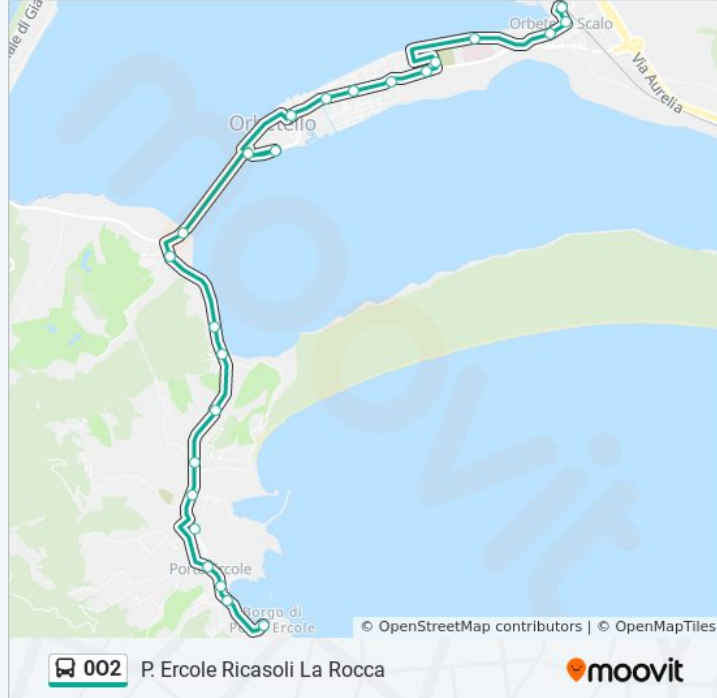

Informazioni sulla linea bus 002

Direzione: P. Ercole Ricasoli La Rocca

Fermate: 27

Durata del tragitto: 20 min

La linea in sintesi:

Orbetello Duna Feniglia

Poggio Pertuso

Villa Letizia

Cala Galera

P. Ercole Zona 167

San Rocco

P. Ercole Caravaggio S.Paolo

P. Ercole Caravaggio Le Buche

P. Ercole Ricasoli La Rocca

Orari, mappe e fermate della linea bus 002 disponibili in un PDF su moovitapp.com. Usa [App Moovit](#) per ottenere tempi di attesa reali, orari di tutte le altre linee o indicazioni passo-passo per muoverti con i mezzi pubblici a Firenze.