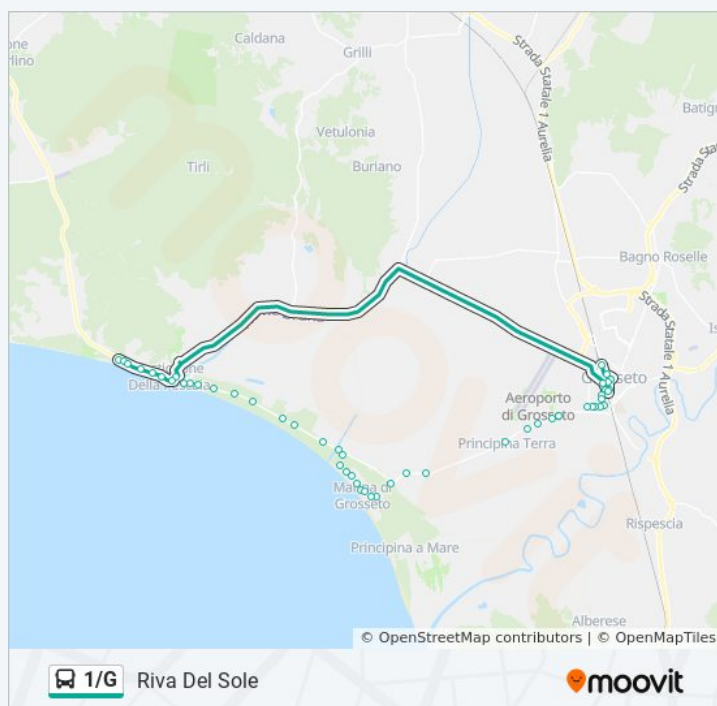

Campeggio Cielo Verde

Campeggio Il Sole

Marina Zona Artigianale

Marina Quadrivio

Marina Fortezza

Marina Maroncelli

Direzione: Riva Del Sole

Fermate: 64

Durata del tragitto: 50 min

La linea in sintesi:

Marina Giusti

Marina 4 Novembre

Marina Di Grosseto

Marina Del Giglio

Marina Delle Colonie Rosmarina

Marina Delle Colonie D.L.F.