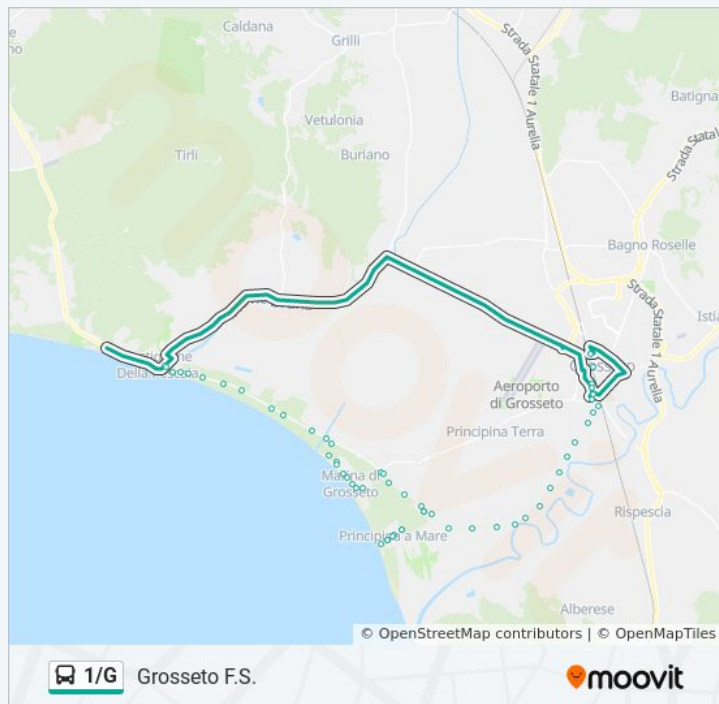

SP Gr 40 Km 9+800

Principina Mare Rio Grande

Principina Mare Delfino

Principina Mare Centro

Principina Mare Parco

Principina

Principina Mare Parco

Principina Mare Centro

Principina Mare Delfino

Informazioni sulla linea bus 1/G

Direzione: Grosseto F.S.

Fermate: 61

Durata del tragitto: 47 min

La linea in sintesi:

Principina Mare Rio Grande 2

Santo Stefano

San Carlo

SP Gr 40

Principina Terra Bivio

San Mamiliano

SP Gr 40 Km 4+800

Trappola

Voltina Bivio

SP Gr 40 Km 2+450