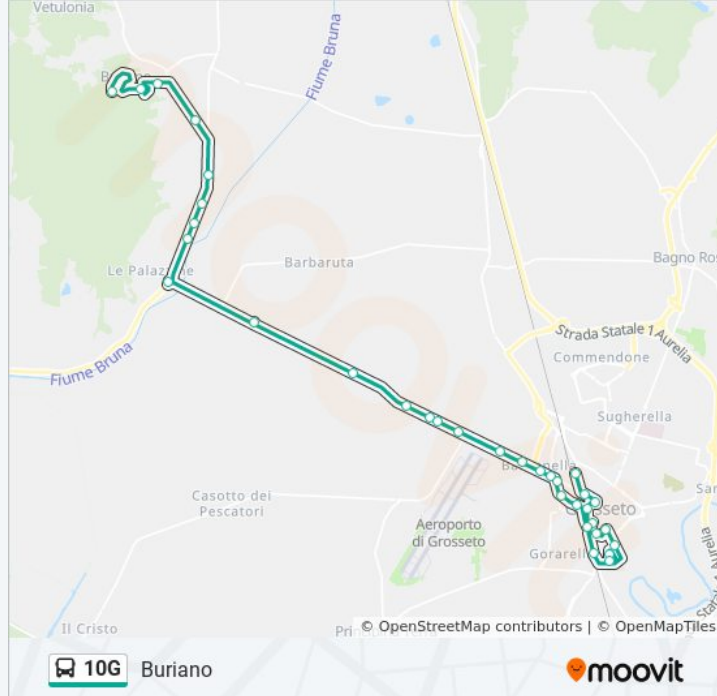

Fermate: 34

Durata del tragitto: 44 min

La linea in sintesi:

Marrucheto 2

Ponte Nuovo

Centro Quadrupedi

Cernaia Bivio

Macchiascandona

Km 1+000

1+400

Raspollino

Ponte Casello

Santa Vittoria

Buriano Vaticino

Buriano Cimitero

Buriano

Direzione: Grosseto F.S.

57 fermate

[VISUALIZZA GLI ORARI DELLA LINEA](#)

Buriano

Buriano

Buriano Cimitero

Buriano Vaticino

Buriano Bivio Vaticino

Informazioni sulla linea bus 10G

Direzione: Grosseto F.S.

Fermate: 57

Durata del tragitto: 60 min

La linea in sintesi:

Badia Vecchia

Bozzone

Rigo