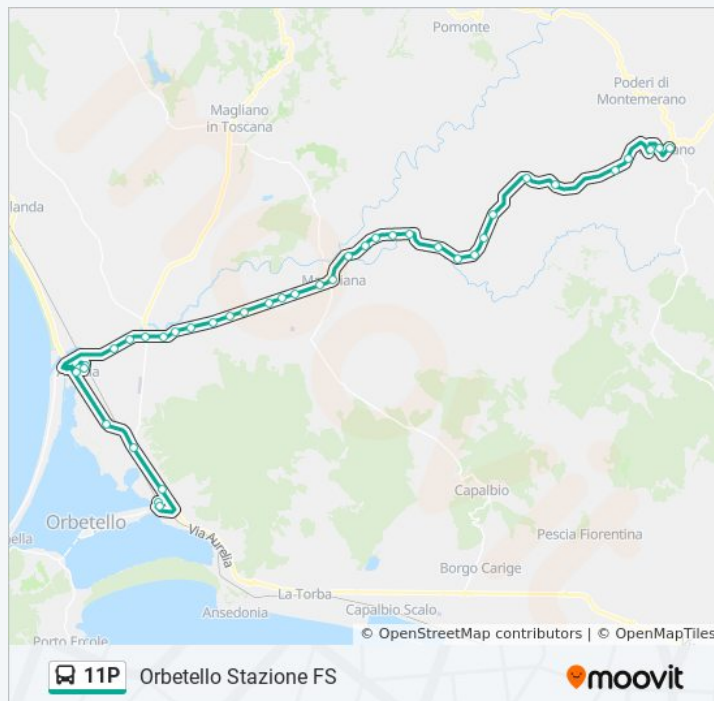

**Fermate:** 40

**Durata del tragitto:** 49 min

**La linea in sintesi:**

Fornace

Magione

Barca Del Grazi

Cantoniera

Km 2+280