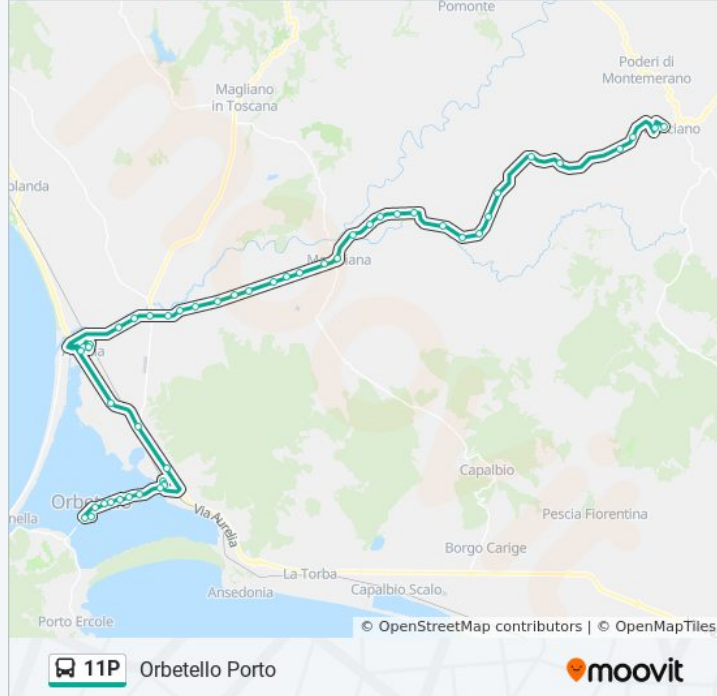

Orbetello Scalo Scuole

Orbetello Cimitero

Orbetello Nenni

Orbetello Murelli

Orbetello Donatori Del Sangue Neghelli

Orbetello Parco Delle Crociere

Orbetello Dante Le Porte

Orbetello Mura Di Ponente

Orbetello Porto

**Direzione: Orbetello Stazione FS**

40 fermate

[VISUALIZZA GLI ORARI DELLA LINEA](#)

Manciano Arlecchino

Manciano Circonvallazione Sud

Manciano Sud

Km 30+340