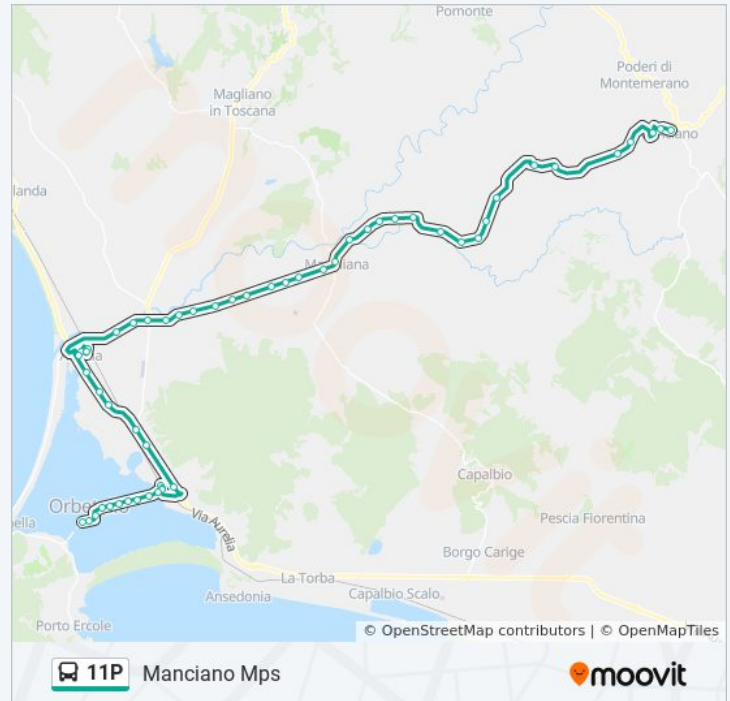

Km 2+300

Cantoniera

Barca Del Grazi

Magione

Fornace

Bivio Parrina

Alberone

Polverosa

Bivio Cutignolo

Il Cantiere

Bivio San Sisto

Il Piano

Camerone

Marsiliana

Ponte Elsa

## Informazioni sulla linea bus 11P

**Direzione:** Manciano Mps

**Fermate:** 54

**Durata del tragitto:** 59 min

**La linea in sintesi:**

Cantonnieria Anas

Marianaccia

Km 15+510