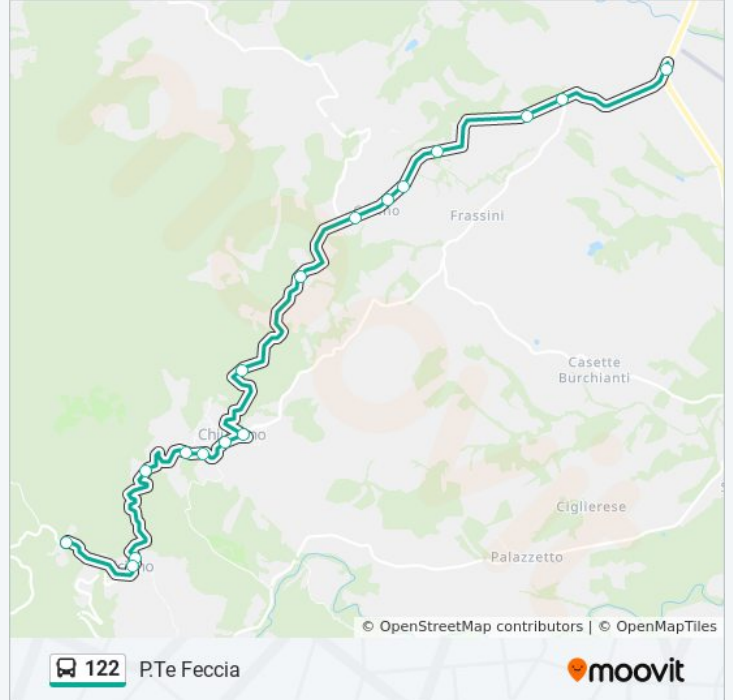

Montieri

Direzione: P.Te Feccia

17 fermate

[VISUALIZZA GLI ORARI DELLA LINEA](#)

Ciciano

Ciciano

Ciciano Parcheggio

Cimitero

Casanova

S.P. N.31 Di Chiusdino

St.Chiusdino Pod.Viga 600

Bv. Frassini

P.Te Feccia

Orari della linea bus 122

Orari di partenza verso P.Te Feccia:

lunedì	17:55
martedì	17:55
mercoledì	17:55
giovedì	17:55
venerdì	17:55
sabato	17:55
domenica	Non in Servizio

Informazioni sulla linea bus 122

Direzione: P.Te Feccia

Fermate: 17

Durata del tragitto: 15 min

La linea in sintesi:

Orari, mappe e fermate della linea bus 122 disponibili in un PDF su moovitapp.com. Usa [App Moovit](#) per ottenere tempi di attesa reali, orari di tutte le altre linee o indicazioni passo-passo per muoverti con i mezzi pubblici a Firenze.