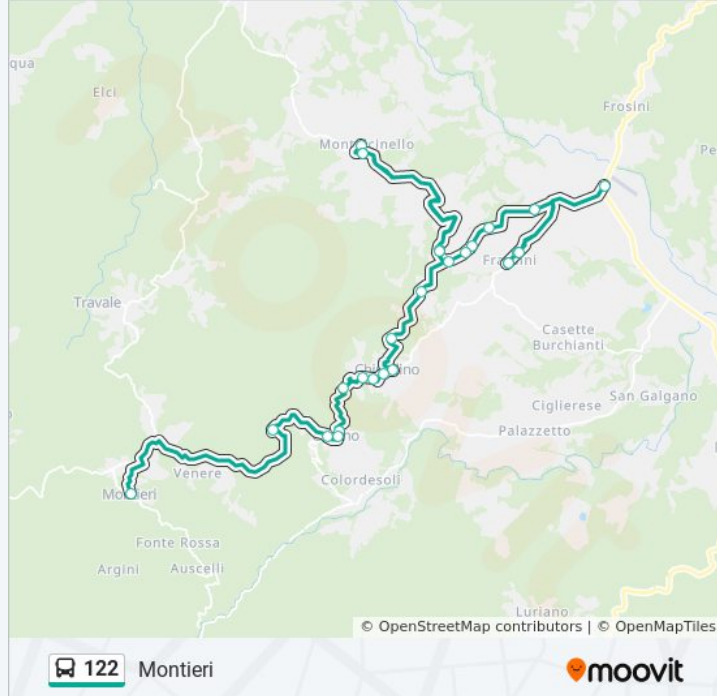

Orari della linea bus 122

Orari di partenza verso Montieri:

lunedì	18:15
martedì	18:15
mercoledì	18:15
giovedì	18:15
venerdì	18:15
sabato	18:15
domenica	Non in Servizio

Informazioni sulla linea bus 122

Direzione: Montieri

Fermate: 27

Durata del tragitto: 45 min

La linea in sintesi:

Cimitero

Ciciano Parcheggio

Ciciano

Ciciano

(Fittizio) Confine Provincia Siena Gross

Montieri

Direzione: P.Te Feccia

17 fermate

[VISUALIZZA GLI ORARI DELLA LINEA](#)

Ciciano

Ciciano

Ciciano Parcheggio

Cimitero