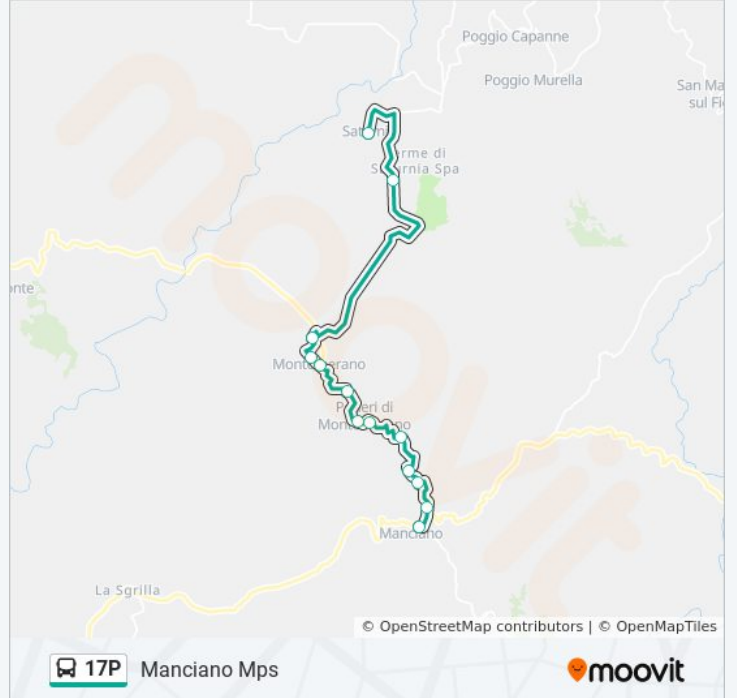

### Informazioni sulla linea bus 17P

**Direzione:** Manciano Mps

**Fermate:** 13

**Durata del tragitto:** 23 min

**La linea in sintesi:**

**Direzione: Poggio Murella**

3 fermate

[VISUALIZZA GLI ORARI DELLA LINEA](#)

### Informazioni sulla linea bus 17P

**Direzione:** Poggio Murella

**Fermate:** 3

**Durata del tragitto:** 10 min

**La linea in sintesi:**