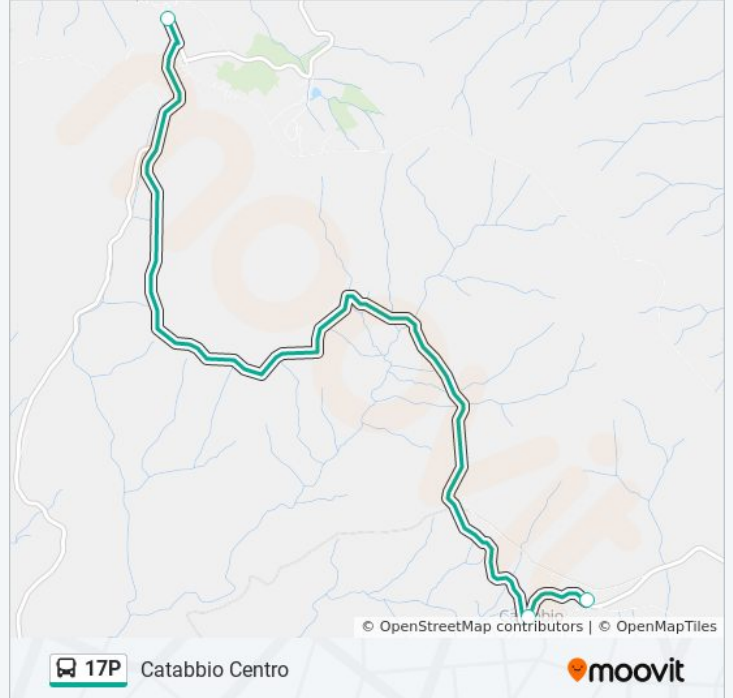

**Direzione:** Catabbio

**Fermate:** 14

**Durata del tragitto:** 39 min

**La linea in sintesi:**

### Direzione: Catabbio Centro

3 fermate

[VISUALIZZA GLI ORARI DELLA LINEA](#)

Semproniano Chiesa

Catabbio

Catabbio Centro

### Informazioni sulla linea bus 17P

**Direzione:** Catabbio Centro

**Fermate:** 3

**Durata del tragitto:** 9 min

**La linea in sintesi:**

### Direzione: Catabbio Via Mazzini

3 fermate

[VISUALIZZA GLI ORARI DELLA LINEA](#)

Semproniano Chiesa

Catabbio

Catabbio Via Mazzini