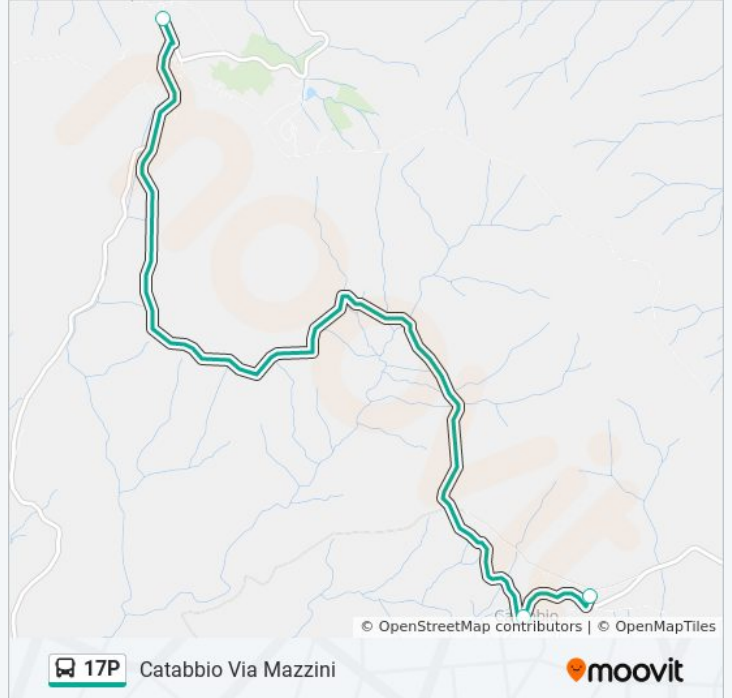

### Informazioni sulla linea bus 17P

**Direzione:** Catabbio Centro

**Fermate:** 3

**Durata del tragitto:** 9 min

**La linea in sintesi:**

### Direzione: Catabbio Via Mazzini

3 fermate

[VISUALIZZA GLI ORARI DELLA LINEA](#)

Semproniano Chiesa

Catabbio

Catabbio Via Mazzini

### Orari della linea bus 17P

Orari di partenza verso Catabbio Via Mazzini:

lunedì	13:50
martedì	13:50
mercoledì	13:50
giovedì	13:50
venerdì	13:50
sabato	13:50
domenica	Non in Servizio

### Informazioni sulla linea bus 17P

**Direzione:** Catabbio Via Mazzini

**Fermate:** 3

**Durata del tragitto:** 12 min

**La linea in sintesi:**