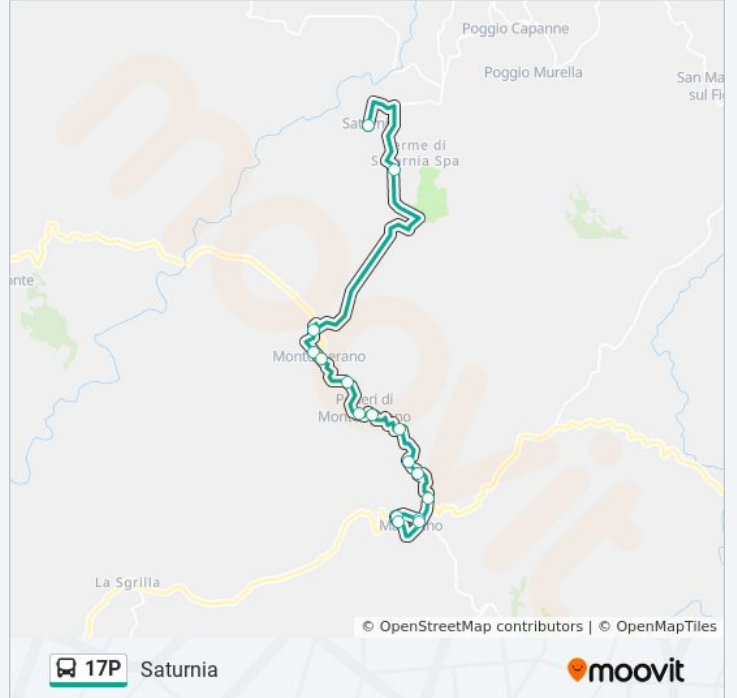

### Informazioni sulla linea bus 17P

**Direzione:** Saturnia

**Fermate:** 16

**Durata del tragitto:** 25 min

**La linea in sintesi:**

### Direzione: Semproniano Chiesa

23 fermate

[VISUALIZZA GLI ORARI DELLA LINEA](#)

Manciano Arlecchino

Manciano Circonvallazione Sud

Manciano Circonvallazione

Manciano Mps

Manciano Nord