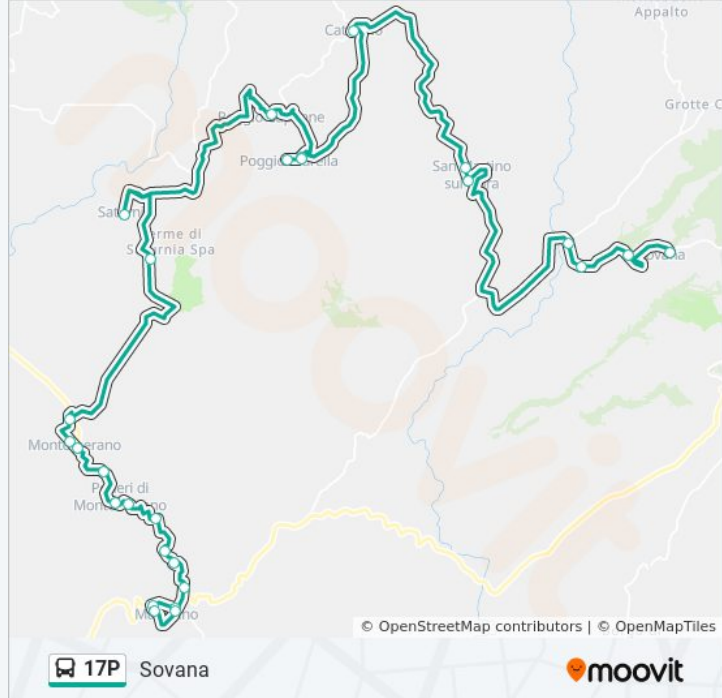

### Informazioni sulla linea bus 17P

**Direzione:** Sovana

**Fermate:** 27

**Durata del tragitto:** 70 min

**La linea in sintesi:**

Poggio Murella

Poggio Murella

Catabbio

San Martino Sul Fiora Nord

San Martino Sul Fiora

Discioccati

San Vincenzo

Sovana Tomba Ildebranda

Sovana

Orari, mappe e fermate della linea bus 17P disponibili in un PDF su [moovitapp.com](https://moovitapp.com). Usa [App Moovit](#) per ottenere tempi di attesa reali, orari di tutte le altre linee o indicazioni passo-passo per muoverti con i mezzi pubblici a Firenze.