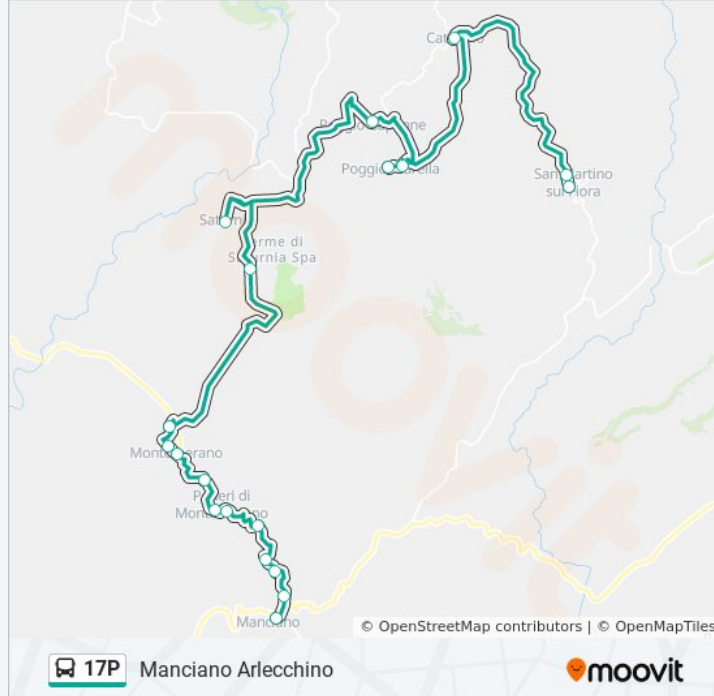

### Informazioni sulla linea bus 17P

**Direzione:** Manciano Arlecchino

**Fermate:** 20

**Durata del tragitto:** 33 min

**La linea in sintesi:**

Manciano Nord

Manciano Arlecchino

### Direzione: Manciano Mps

13 fermate

[VISUALIZZA GLI ORARI DELLA LINEA](#)

Saturnia

Saturnia Terme

Montemerano Oliveto

Montemerano Fermi

Montemerano Croce

### Informazioni sulla linea bus 17P

**Direzione:** Manciano Mps

**Fermate:** 13

**Durata del tragitto:** 23 min

**La linea in sintesi:**

**Direzione: Poggio Murella**

3 fermate

[VISUALIZZA GLI ORARI DELLA LINEA](#)

### Informazioni sulla linea bus 17P

**Direzione:** Poggio Murella

**Fermate:** 3

**Durata del tragitto:** 10 min

**La linea in sintesi:**