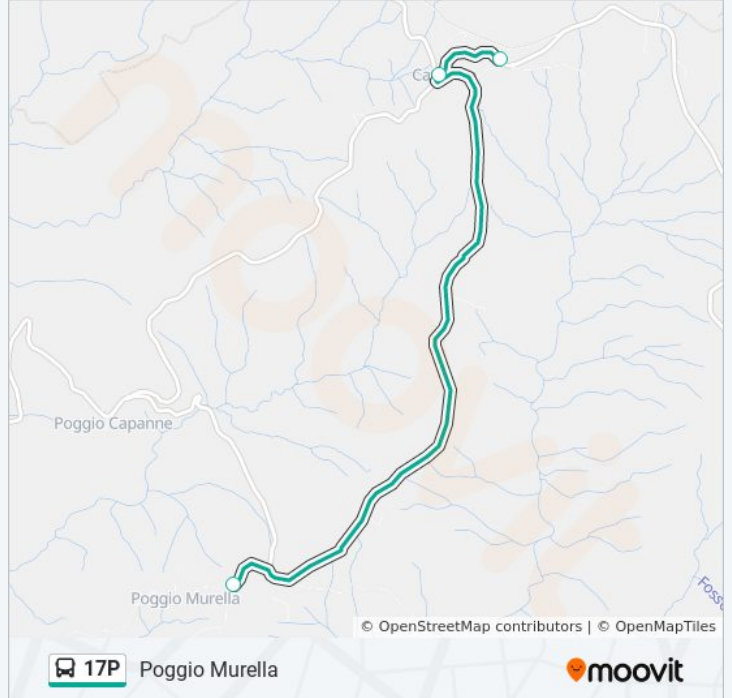

### Informazioni sulla linea bus 17P

**Direzione:** Manciano Mps

**Fermate:** 13

**Durata del tragitto:** 23 min

**La linea in sintesi:**

**Direzione: Poggio Murella**

3 fermate

[VISUALIZZA GLI ORARI DELLA LINEA](#)

### Orari della linea bus 17P

Orari di partenza verso Poggio Murella:

lunedì	14:10
martedì	14:10
mercoledì	14:10
giovedì	14:10
venerdì	14:10
sabato	14:10
domenica	Non in Servizio

### Informazioni sulla linea bus 17P

**Direzione:** Poggio Murella

**Fermate:** 3

**Durata del tragitto:** 10 min

**La linea in sintesi:**

## Direzione: San Martino Sul Fiora

23 fermate

[VISUALIZZA GLI ORARI DELLA LINEA](#)

Manciano Arlecchino

Manciano Circonvallazione Sud

Manciano Circonvallazione

Manciano Mps

Manciano Nord