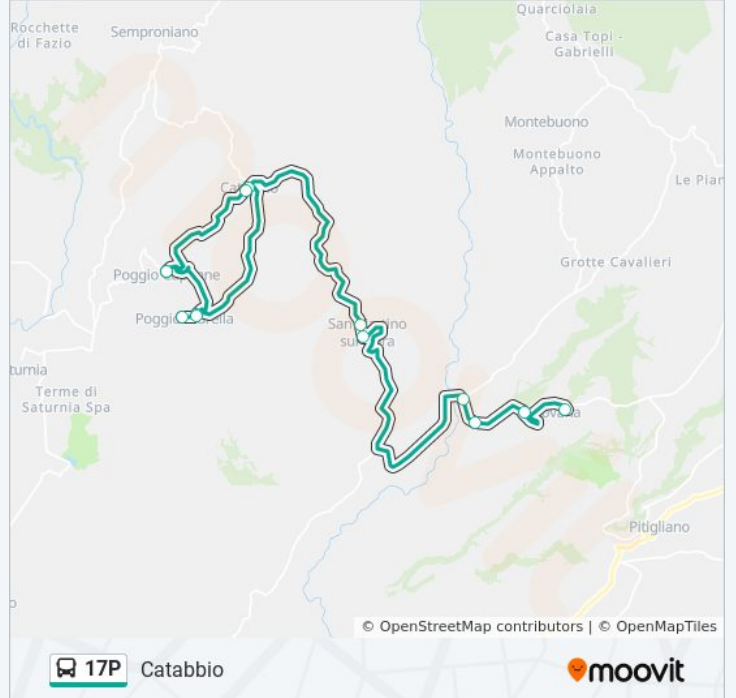

- Sovana
- Sovana Tomba Ildebranda
- San Vincenzo
- Discioccati
- San Martino Sul Fiora
- San Martino Sul Fiora Nord
- Catabbio
- Catabbio
- Capanne
- Capanne
- Poggio Murella
- Poggio Murella
- Poggio Murella
- Catabbio

**Orari della linea bus 17P**

Orari di partenza verso Catabbio:

lunedì	06:15
martedì	06:15
mercoledì	06:15
giovedì	06:15
venerdì	06:15
sabato	06:15
domenica	Non in Servizio

**Informazioni sulla linea bus 17P**

**Direzione:** Catabbio

**Fermate:** 14

**Durata del tragitto:** 39 min

**La linea in sintesi:**

### Direzione: Catabbio Centro

3 fermate

[VISUALIZZA GLI ORARI DELLA LINEA](#)

Semproniano Chiesa

Catabbio

Catabbio Centro