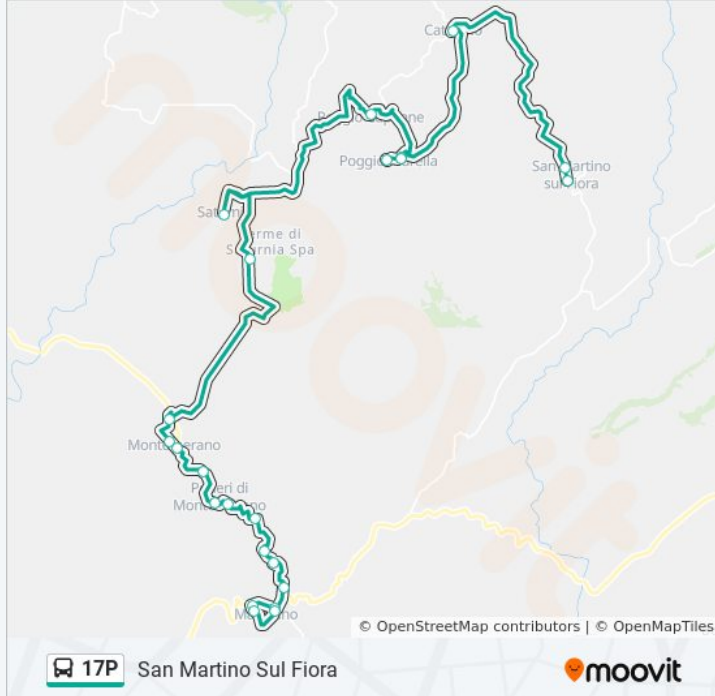

## Informazioni sulla linea bus 17P

**Direzione:** San Martino Sul Fiora

**Fermate:** 23

**Durata del tragitto:** 65 min

**La linea in sintesi:**

Poggio Murella

Poggio Murella

Catabbio

San Martino Sul Fiora Nord

San Martino Sul Fiora

### Direzione: Saturnia

16 fermate

[VISUALIZZA GLI ORARI DELLA LINEA](#)

Manciano Arlecchino

Manciano Circonvallazione Sud

Manciano Circonvallazione

Manciano Mps

Manciano Nord

### Informazioni sulla linea bus 17P

**Direzione:** Saturnia

**Fermate:** 16

**Durata del tragitto:** 25 min

**La linea in sintesi:**