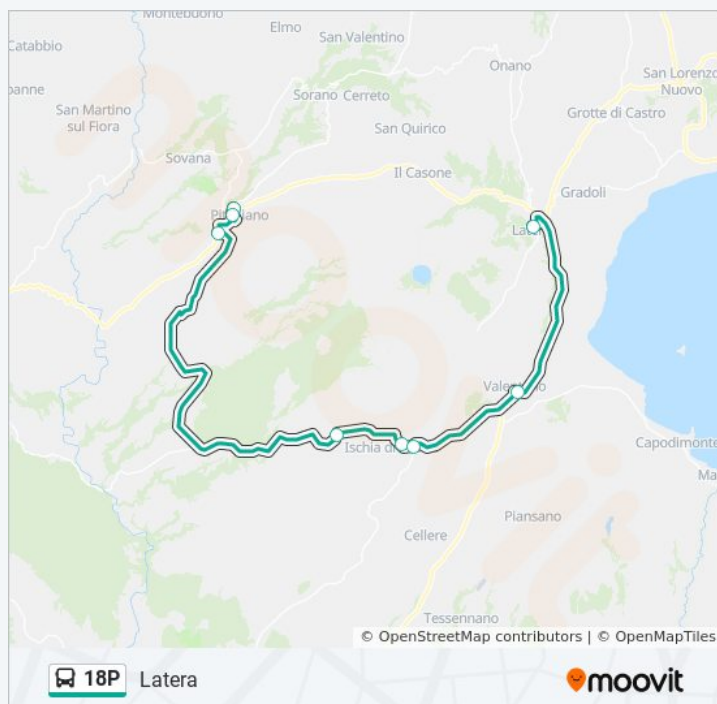

**Direzione: Latera**

8 fermate

[VISUALIZZA GLI ORARI DELLA LINEA](#)

Pitigliano Autostazione

Pitigliano Centro

Bivio Farnese

Farnese

Ischia Di Castro Cimitero

Ischia Di Castro Carabinieri

Valentano

Latera

**Orari della linea bus 18P**

Orari di partenza verso Latera:

lunedì	06:10
martedì	06:10
mercoledì	06:10
giovedì	06:10
venerdì	06:10
sabato	Non in Servizio
domenica	Non in Servizio

**Informazioni sulla linea bus 18P**

**Direzione:** Latera

**Fermate:** 8

**Durata del tragitto:** 42 min

**La linea in sintesi:**

**Direzione: Manciano Arlecchino**

30 fermate

[VISUALIZZA GLI ORARI DELLA LINEA](#)

**Orari della linea bus 18P**

Orari di partenza verso Manciano Arlecchino:

lunedì	07:13
martedì	07:13

Pratolungo  
 San Tommaso  
 San Leonardo  
 Sorano Case Nuove Tennis  
 Sorano C.Le  
 Sorano Case Nuove Rond  
 Filetta  
 Fonte Rosa  
 Pitigliano Autostazione  
 Pitigliano Centro  
 Pitigliano Ospedale  
 Pitigliano Ciacci Ospedale  
 Pitigliano Ciacci Scuole  
 Bivio Farnese  
 Km 49+520  
 Km 48+490  
 Km 47+530  
 Km 46+700  
 Petramora  
 Km 44+110  
 La Fiora  
 Km 40+050  
 Km 39+510  
 38+940  
 Pergolacce  
 Km 36+600  
 Stellata  
 Stellata Sud  
 Mondonovo  
 Manciano Arlecchino