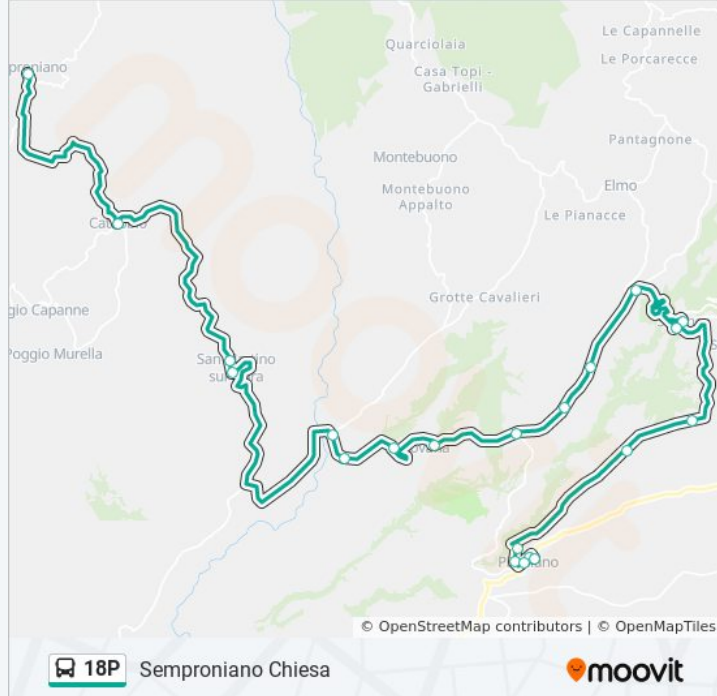

## Informazioni sulla linea bus 18P

**Direzione:** Semproniano Chiesa

**Fermate:** 21

**Durata del tragitto:** 34 min

**La linea in sintesi:**

San Martino Sul Fiora Nord

Catabbio

Semproniano Chiesa

Km 54+100

Km 57+720

Valle Orientina

Km 56+410

La Collina

La Rotta Bivio

Casone

Casone