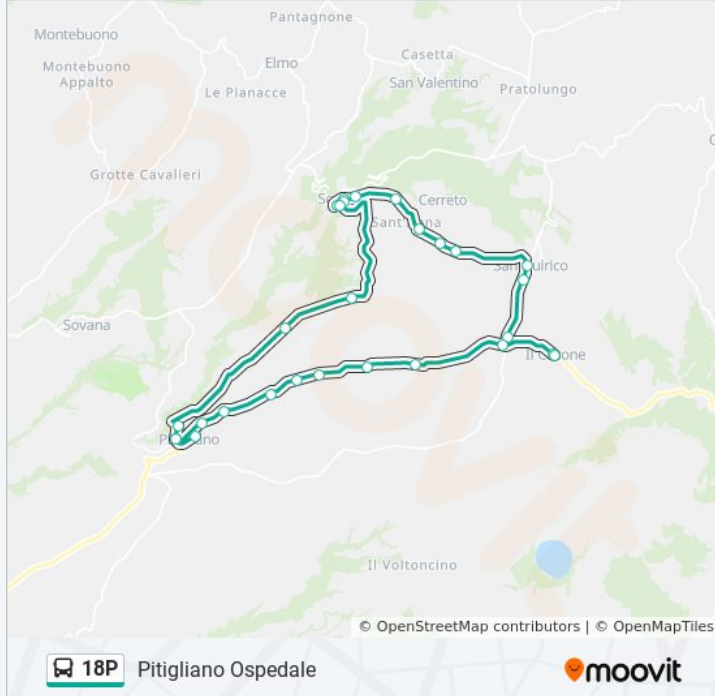

### Informazioni sulla linea bus 18P

**Direzione:** Pitigliano Ospedale

**Fermate:** 28

**Durata del tragitto:** 35 min

**La linea in sintesi:**

San Quirico

Montesorano

Cerreto

Bivio Sant'Anna

Sorano Belvedere

Sorano Fortezza

Sorano Scuole

Sorano Case Nuove Tennis

Sorano C.Le

Sorano Case Nuove Rond

Filetta

Fonte Rosa

Pitigliano Centro

Pitigliano Ospedale

### Direzione: Prato Lungo

24 fermate

[VISUALIZZA GLI ORARI DELLA LINEA](#)

Pitigliano Autostazione

Pitigliano Centro

Pitigliano Ospedale

Pitigliano Ciacci Ospedale

Pitigliano Ciacci Scuole