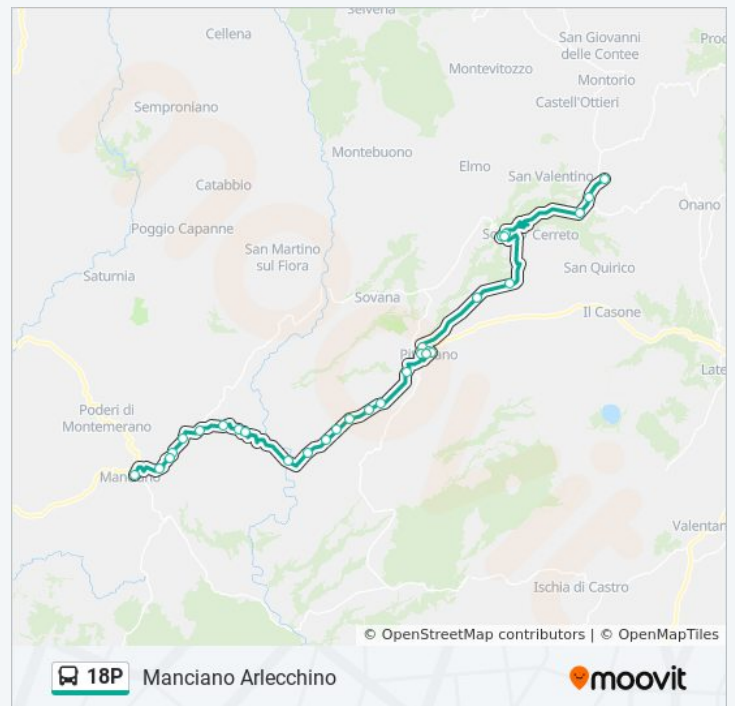

**Orari della linea bus 18P**

Orari di partenza verso Manciano Arlecchino:

lunedì	07:13
martedì	07:13

Pratolungo  
 San Tommaso  
 San Leonardo  
 Sorano Case Nuove Tennis  
 Sorano C.Le  
 Sorano Case Nuove Rond  
 Filetta  
 Fonte Rosa  
 Pitigliano Autostazione  
 Pitigliano Centro  
 Pitigliano Ospedale  
 Pitigliano Ciacci Ospedale  
 Pitigliano Ciacci Scuole  
 Bivio Farnese  
 Km 49+520  
 Km 48+490  
 Km 47+530  
 Km 46+700  
 Petramora  
 Km 44+110  
 La Fiora  
 Km 40+050  
 Km 39+510  
 38+940  
 Pergolacce  
 Km 36+600  
 Stellata  
 Stellata Sud  
 Mondonovo  
 Manciano Arlecchino

### Informazioni sulla linea bus 18P

**Direzione:** Manciano Arlecchino

**Fermate:** 30

**Durata del tragitto:** 42 min

**La linea in sintesi:**

**Direzione: Montevituzzo Bivio**

5 fermate

[VISUALIZZA GLI ORARI DELLA LINEA](#)

### Informazioni sulla linea bus 18P

**Direzione:** Montevitozzo Bivio

**Fermate:** 5

**Durata del tragitto:** 10 min

**La linea in sintesi:**

**Direzione: Pitigliano Autostazione**

8 fermate

[VISUALIZZA GLI ORARI DELLA LINEA](#)