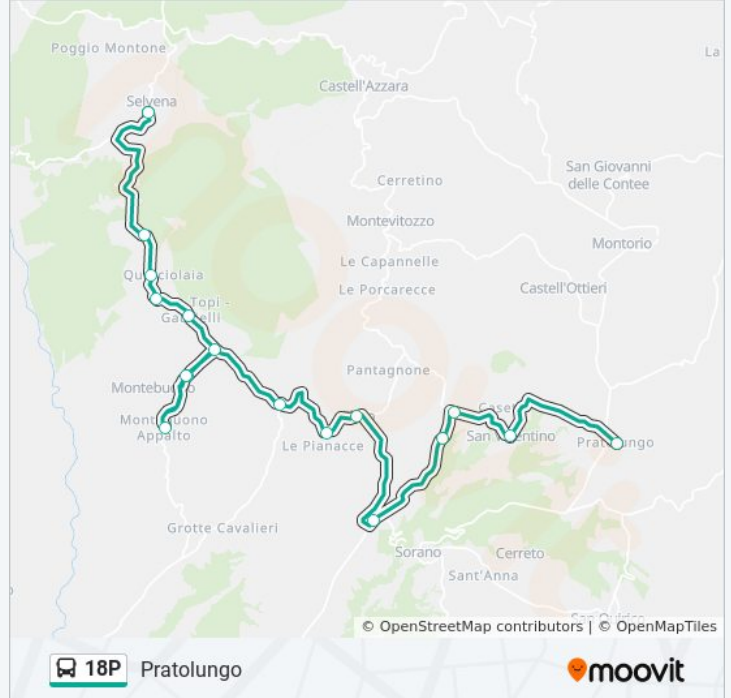

### Orari della linea bus 18P

Orari di partenza verso Pratolungo:

lunedì	06:30 - 06:45
martedì	06:30 - 06:45
mercoledì	06:30 - 06:45
giovedì	06:30 - 06:45
venerdì	06:30 - 06:45
sabato	06:30 - 06:45
domenica	Non in Servizio

### Informazioni sulla linea bus 18P

**Direzione:** Pratolungo

**Fermate:** 17

**Durata del tragitto:** 39 min

**La linea in sintesi:**