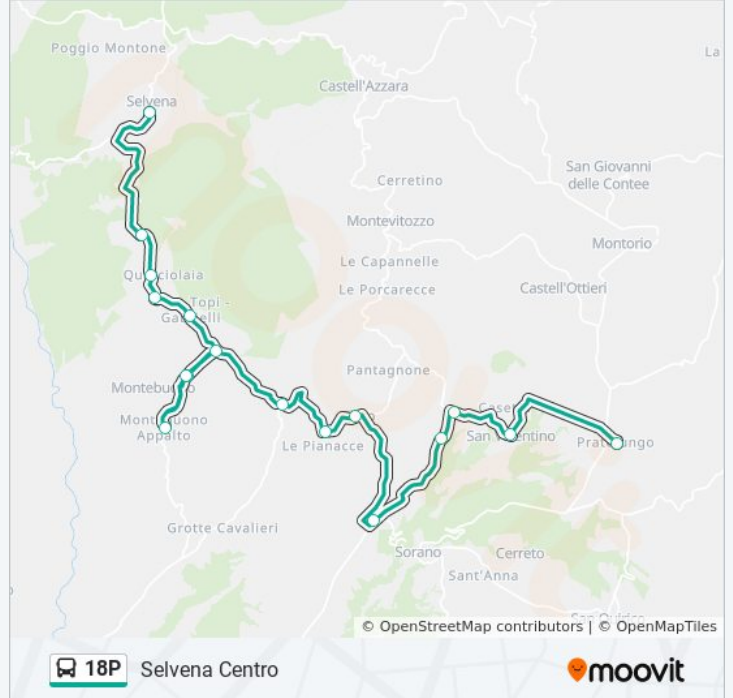

## Orari della linea bus 18P

Orari di partenza verso Selvena Centro:

lunedì	14:35
martedì	14:35
mercoledì	14:35
giovedì	14:35
venerdì	14:35
sabato	14:35
domenica	Non in Servizio

## Informazioni sulla linea bus 18P

**Direzione:** Selvena Centro

**Fermate:** 17

**Durata del tragitto:** 40 min

**La linea in sintesi:**