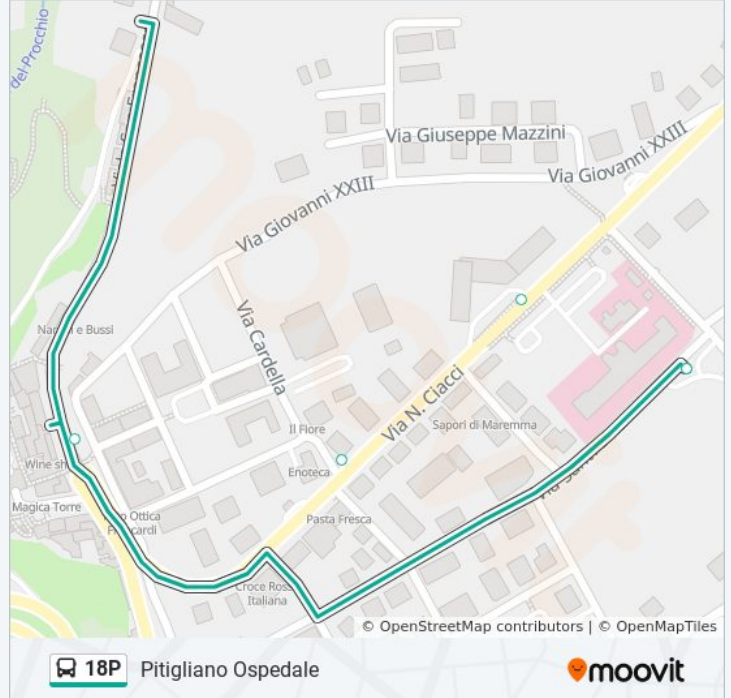

### Informazioni sulla linea bus 18P

**Direzione:** Pitigliano Ospedale

**Fermate:** 29

**Durata del tragitto:** 30 min

**La linea in sintesi:**

Montesorano  
San Quirico  
San Quirico Poggio Pero  
La Rotta  
Casone  
Casone  
La Rotta Bivio  
La Collina  
Km 56+450  
Valle Orientina  
Km 54+780  
Km 54+200  
Km 53+480  
Pitigliano Nord  
Pitigliano Ospedale

### Direzione: Pitigliano Ospedale

28 fermate

[VISUALIZZA GLI ORARI DELLA LINEA](#)

Pitigliano Autostazione  
Pitigliano Centro  
Pitigliano Nord  
Km 53+450  
Km 54+100  
Km 57+720  
Valle Orientina  
Km 56+410  
La Collina  
La Rotta Bivio  
Casone  
Casone  
La Rotta  
San Quirico Poggio Pero