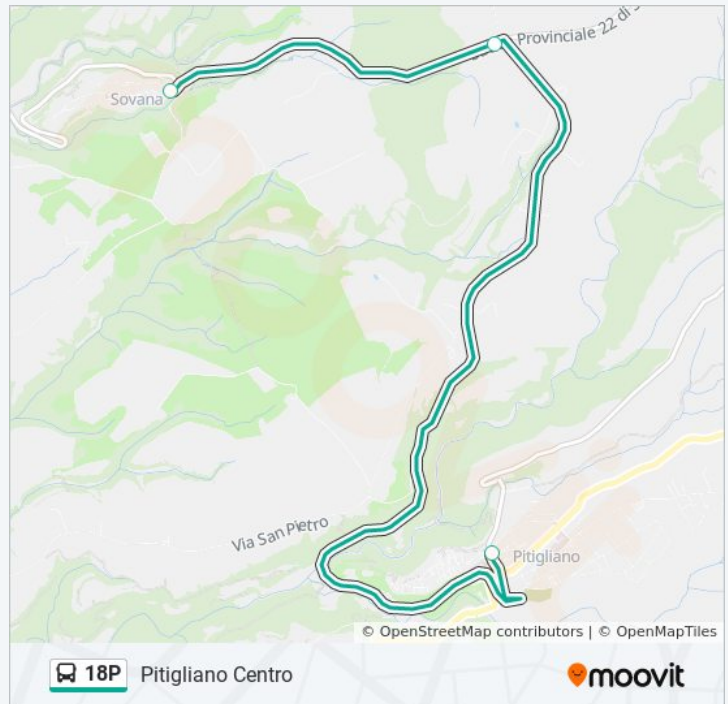

### Orari della linea bus 18P

Orari di partenza verso Pitigliano Centro:

lunedì	15:40
martedì	15:40
mercoledì	15:40
giovedì	15:40
venerdì	15:40
sabato	15:40
domenica	Non in Servizio

### Informazioni sulla linea bus 18P

**Direzione:** Pitigliano Centro

**Fermate:** 3

**Durata del tragitto:** 9 min

**La linea in sintesi:**