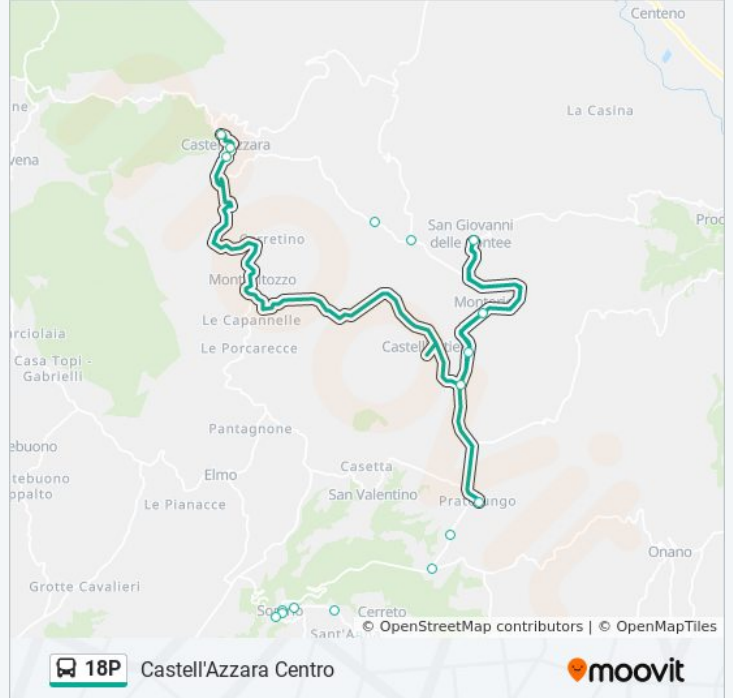

Km 54+100

Km 57+720

Valle Orientina

Km 56+410

La Collina

La Rotta Bivio

Casone

Casone

La Rotta

San Quirico Poggio Pero

San Quirico

Montesorano

Cerreto

Bivio Sant'Anna

## Informazioni sulla linea bus 18P

**Direzione:** Castell'Azzara Centro

**Fermate:** 36

**Durata del tragitto:** 30 min

**La linea in sintesi:**

Sorano Belvedere  
 Sorano Fortezza  
 Sorano Scuole  
 Sorano Case Nuove Tennis  
 Sorano C.Le  
 San Leonardo  
 San Tommaso  
 Pratolungo  
 Bernino  
 Chiusura  
 Montorio  
 San G. Dir. Pitigliano  
 Bivio Sordino  
 Bellumori  
 Castell'Azzara Sud  
 Castell'Azzara Le Chiuse  
 Castell'Azzara Centro

**Direzione: Castell'Azzara Centro**

15 fermate

[VISUALIZZA GLI ORARI DELLA LINEA](#)

Castell'Azzara Centro  
 Castell'Azzara Le Chiuse  
 Castell'Azzara Sud  
 Montevitozzo Cerretino  
 Montevitozzo Bivio  
 Castell'Ottieri Rigomagno  
 Bernino  
 Chiusura  
 Bernino  
 Castell'Ottieri Rigomagno  
 Montevitozzo Bivio  
 Montevitozzo Cerretino