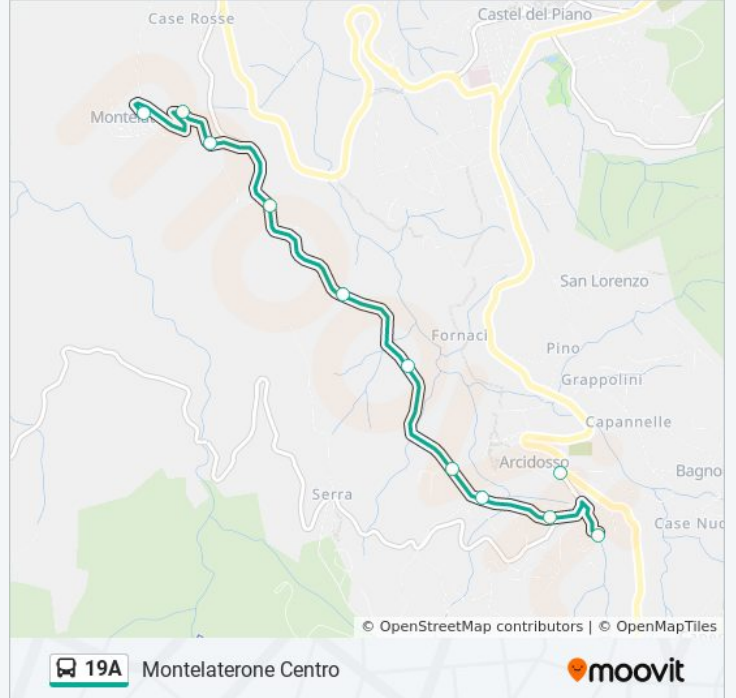

Usa Moovit per trovare le fermate della linea bus 19A più vicine a te e scoprire quando passerà il prossimo mezzo della linea bus 19A

Direzione: Arcidosso Autostazione

10 fermate

[VISUALIZZA GLI ORARI DELLA LINEA](#)

Informazioni sulla linea bus 19A

Direzione: Arcidosso Autostazione

Fermate: 10

Durata del tragitto: 7 min

La linea in sintesi:

Direzione: Montelaterone Centro

11 fermate

[VISUALIZZA GLI ORARI DELLA LINEA](#)

Montelaterone Croce

Montelaterone Civ.70

Montelaterone Centro

Orari della linea bus 19A

Orari di partenza verso Montelaterone Centro:

lunedì	07:42 - 16:45
martedì	07:42 - 16:45
mercoledì	07:42 - 16:45
giovedì	07:42 - 16:45
venerdì	07:42 - 16:45
sabato	07:42 - 16:45
domenica	Non in Servizio

Informazioni sulla linea bus 19A

Direzione: Montelaterone Centro

Fermate: 11

Durata del tragitto: 6 min

La linea in sintesi:

Orari, mappe e fermate della linea bus 19A disponibili in un PDF su moovitapp.com. Usa [App Moovit](#) per ottenere tempi di attesa reali, orari di tutte le altre linee o indicazioni passo-passo per muoverti con i mezzi pubblici a Firenze.