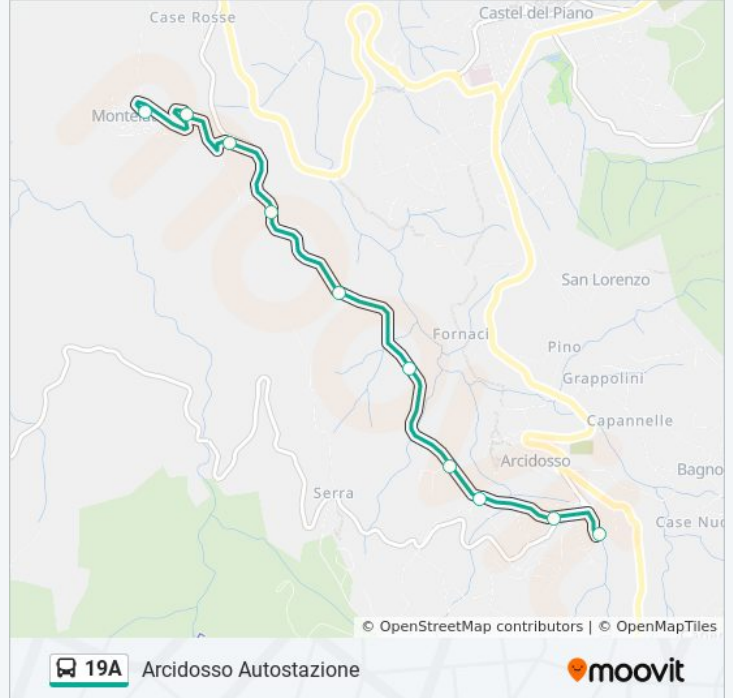

Usa Moovit per trovare le fermate della linea bus 19A più vicine a te e scoprire quando passerà il prossimo mezzo della linea bus 19A

Direzione: Arcidosso Autostazione

10 fermate

[VISUALIZZA GLI ORARI DELLA LINEA](#)

Montelaterone Centro

Montelaterone Civ.70

Montelaterone Croce

Pieve Ad Lamulas

Visoni

1+400

Arcidosso Ovest

Arcidosso Santuario

Arcidosso Polizia Stradale

Arcidosso Autostazione

Orari della linea bus 19A

Orari di partenza verso Arcidosso Autostazione:

lunedì	07:50 - 16:51
martedì	07:50 - 16:51
mercoledì	07:50 - 16:51
giovedì	07:50 - 16:51
venerdì	07:50 - 16:51
sabato	07:50 - 16:51
domenica	Non in Servizio

Informazioni sulla linea bus 19A

Direzione: Arcidosso Autostazione

Fermate: 10

Durata del tragitto: 7 min

La linea in sintesi:

Direzione: Montelaterone Centro

11 fermate

[VISUALIZZA GLI ORARI DELLA LINEA](#)