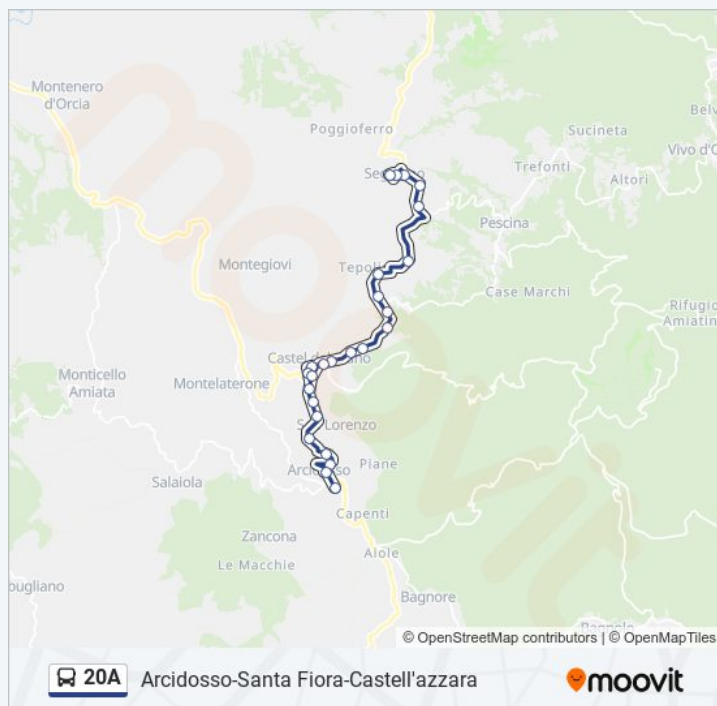

Leccio

Pescina Bivio Sud

Pian Di Ballo

Tepolini

Podere La Lama

Bv. Pescina

Seggiano Cimitero

Seggiano La Fonte

Seggiano Comune

Seggiano C.Le

venerdì 05:50 - 15:05

sabato 05:50 - 15:05

domenica Non in Servizio

Informazioni sulla linea bus 20A

Direzione: Seggiano C.Le

Fermate: 25

Durata del tragitto: 20 min

La linea in sintesi:

Direzione: Seggiano Comune

21 fermate

[VISUALIZZA GLI ORARI DELLA LINEA](#)

Arcidosso Autostazione

Arcidosso Centrale

Arcidosso Cimitero

Arcidosso Ponti

Montoto

Arcidosso S.Lorenzo

Orari della linea bus 20A

Orari di partenza verso Seggiano Comune:

lunedì 19:00

martedì 19:00

mercoledì 19:00