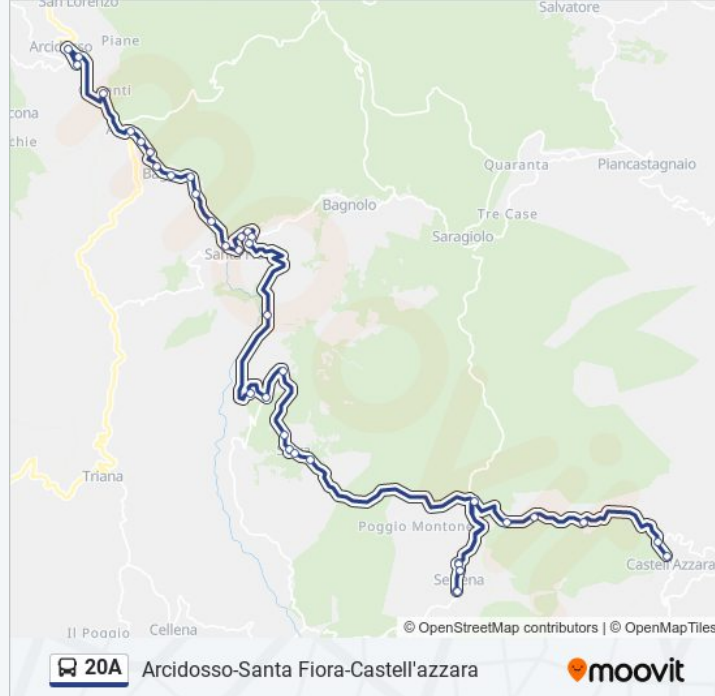

Passerino

Selva Chiesa

Selva Centro

Selva Est

Bivio Terni

Selvena Nord

Selvena Intermedia

Selvena Centro

Rigo Trotaio

Castell'Azzara Carabinieri

Castell'Azzara Centro

Direzione: Santa Fiora Centrale

26 fermate

[VISUALIZZA GLI ORARI DELLA LINEA](#)

Orari della linea bus 20A

Orari di partenza verso Santa Fiora Centrale: