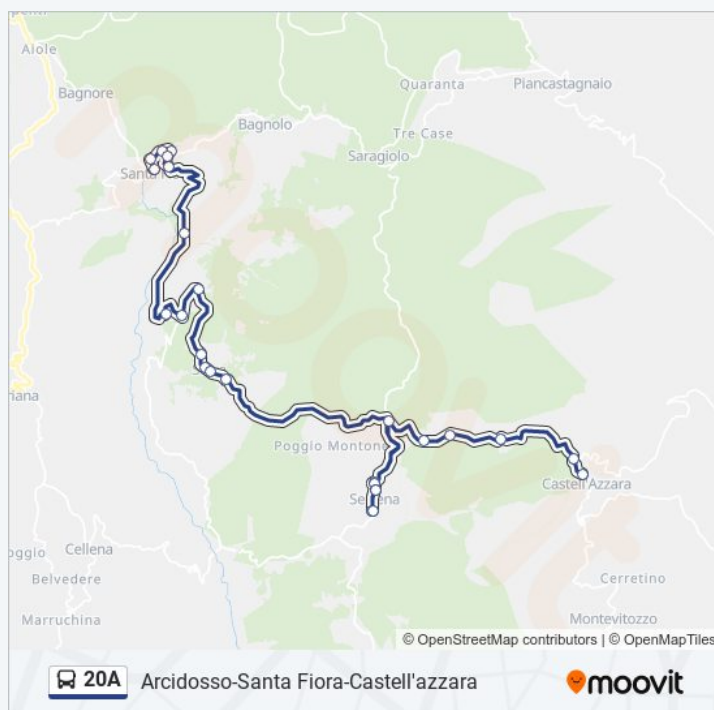

lunedì	14:40 - 15:50
martedì	14:40 - 15:50
mercoledì	14:40 - 15:50
giovedì	14:40 - 15:50
venerdì	14:40 - 15:50
sabato	15:50
domenica	Non in Servizio

Informazioni sulla linea bus 20A

Direzione: Santa Fiora Centrale

Fermate: 26

Durata del tragitto: 38 min

La linea in sintesi:

Direzione: Seggiano C.Le

25 fermate

[VISUALIZZA GLI ORARI DELLA LINEA](#)

Arcidosso Autostazione
 Arcidosso Centrale

Orari della linea bus 20A