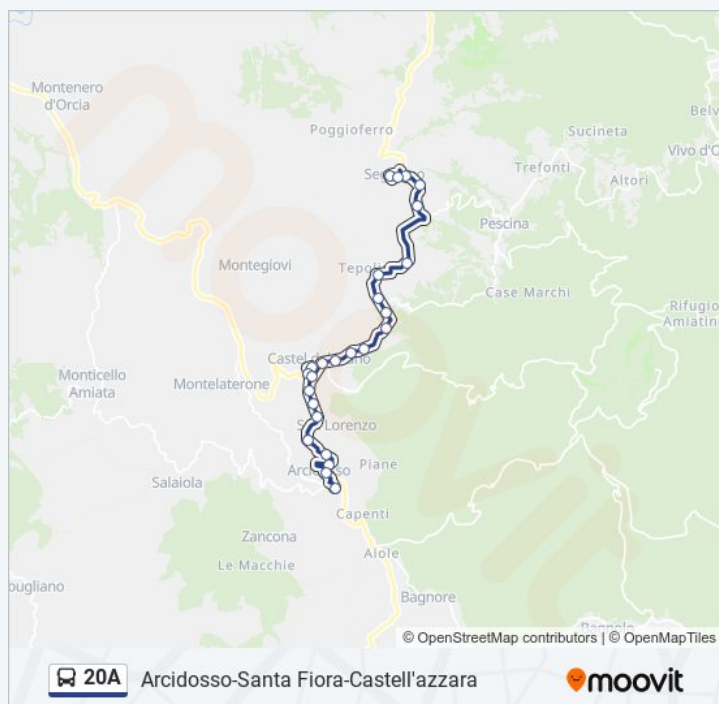

Montoto

Arcidosso Ponti

Arcidosso Cimitero

Arcidosso Centrale

Arcidosso Autostazione

Orari della linea bus 20A

Orari di partenza verso Arcidosso Autostazione:

lunedì	06:10 - 15:30
martedì	06:10 - 15:30
mercoledì	06:10 - 15:30
giovedì	06:10 - 15:30
venerdì	06:10 - 15:30
sabato	06:10 - 15:30
domenica	Non in Servizio

Informazioni sulla linea bus 20A

Direzione: Arcidosso Autostazione

Fermate: 25

Durata del tragitto: 20 min

La linea in sintesi:

Direzione: Bivio Terni

4 fermate

[VISUALIZZA GLI ORARI DELLA LINEA](#)