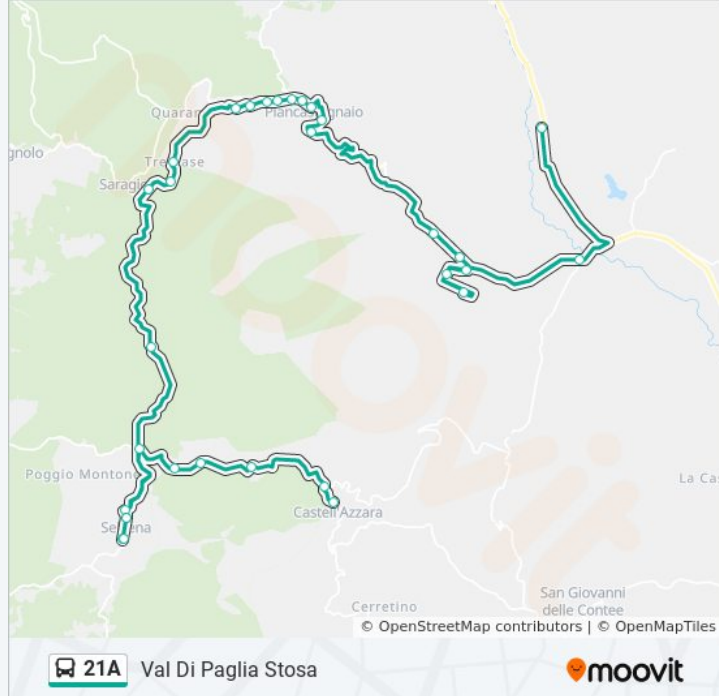

Piancastagnaio Madonna S.Pietro

Piancastagnaio Parco

Piancastagnaio Vecchio Cimitero

Piancastagnaio Centro

Piancastagnaio Bv Centrale

Pelletteria Gigliani

Mondoconvenienza

Casa Del Corto Chiesa

Floramiata - Sbarra

Floramiata 2

Floramiata 1

Bv. Sforzesca

Val Di Paglia Stosa

Orari, mappe e fermate della linea bus 21A disponibili in un PDF su moovitapp.com. Usa [App Moovit](https://moovitapp.com) per ottenere tempi di attesa reali, orari di tutte le altre linee o indicazioni passo-passo per muoverti con i mezzi pubblici a Firenze.

[Scopri Moovit](#) • [Soluzioni MaaS](#) • [Paesi disponibili](#) • [Mooviter Community](#)

© 2024 Moovit - Tutti i diritti riservati

Controlla gli orari di arrivo in tempo reale