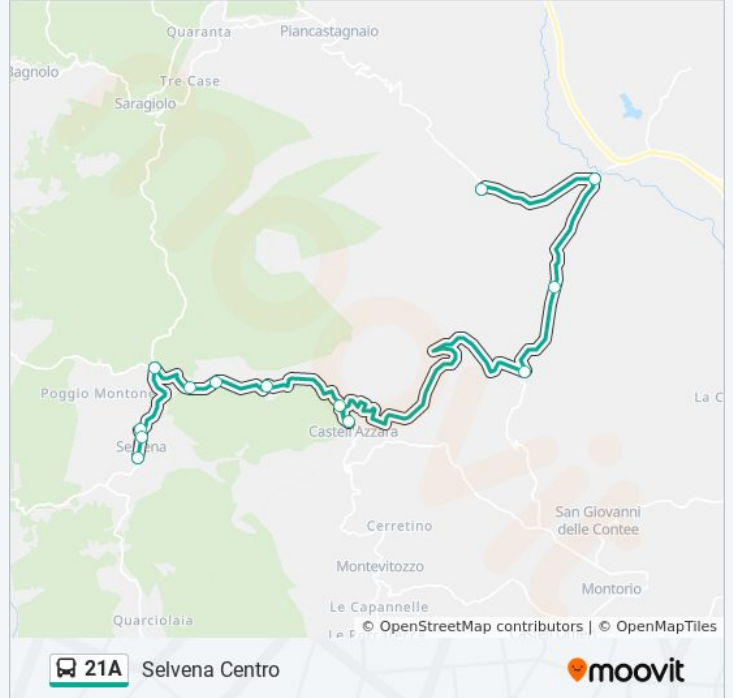

Floramiata - Sbarra

Bv. Sforzesca

Podere Santa Maria

Sforzesca

Castell'Azzara Centro

Castell'Azzara Carabinieri

Rigo Trotaio

Casa Maggi

Podere Paiccioli

Bivio Terni

Selvena Nord

Selvena Intermedia

Selvena Centro

Orari della linea bus 21A

Orari di partenza verso Selvena Centro:

lunedì	17:11
martedì	17:11
mercoledì	17:11
giovedì	17:11
venerdì	17:11
sabato	Non in Servizio
domenica	Non in Servizio

Informazioni sulla linea bus 21A

Direzione: Selvena Centro

Fermate: 13

Durata del tragitto: 39 min

La linea in sintesi:

Direzione: Val Di Paglia Stosa

31 fermate

[VISUALIZZA GLI ORARI DELLA LINEA](#)