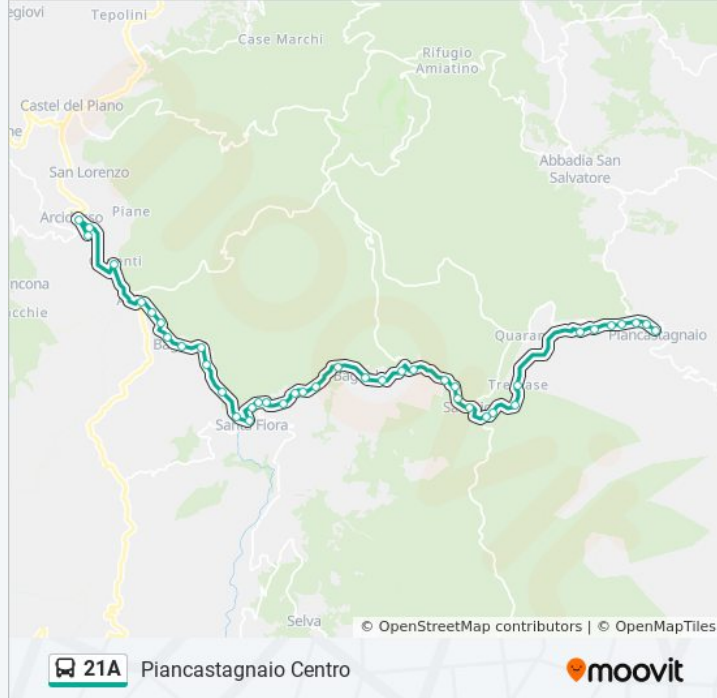

Bagnolo

Bagnolo Bianchi

Faggia

Casa Fioravanti

Ponte Di Valle Gelata

Saragiolo Zona Industriale

Saragiolo La Valle

Saragiolo Centro

Piancastagnaio Parco

Piancastagnaio Vecchio Cimitero

Piancastagnaio Centro

Direzione: Podere Santa Maria

3 fermate

[VISUALIZZA GLI ORARI DELLA LINEA](#)

Val Di Paglia Stosa

Ponte A Rigo

Informazioni sulla linea bus 21A

Direzione: Podere Santa Maria

Fermate: 3

Durata del tragitto: 12 min

La linea in sintesi:

Direzione: Selvena Centro

13 fermate

[VISUALIZZA GLI ORARI DELLA LINEA](#)

Informazioni sulla linea bus 21A

Direzione: Selvena Centro

Fermate: 13

Durata del tragitto: 39 min

La linea in sintesi:

Direzione: Val Di Paglia Stosa

31 fermate

[VISUALIZZA GLI ORARI DELLA LINEA](#)