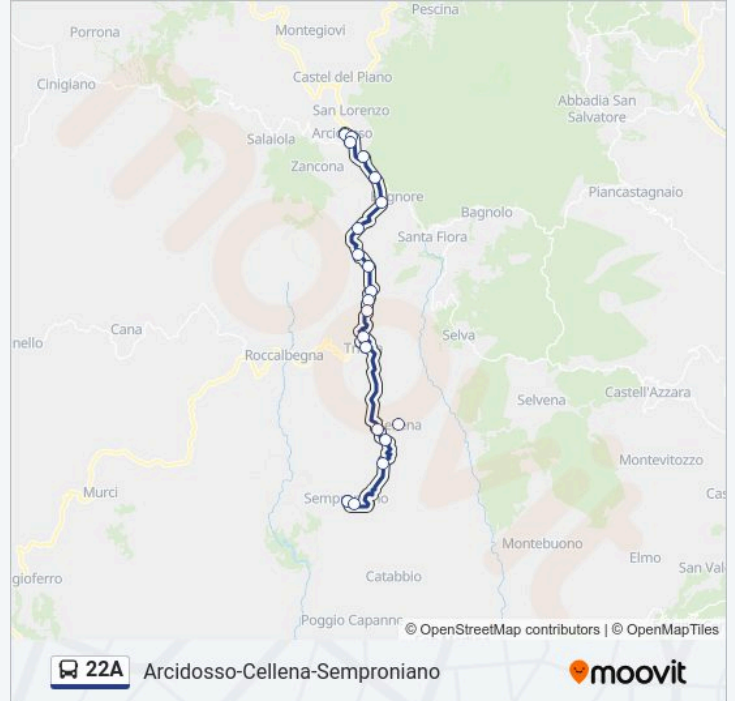

Informazioni sulla linea bus 22A

Direzione: Semproniano Chiesa

Fermate: 20

Durata del tragitto: 40 min

La linea in sintesi:

Semproniano Carabinieri

Semproniano Chiesa

Direzione: Triana

14 fermate

[VISUALIZZA GLI ORARI DELLA LINEA](#)

Arcidosso Autostazione

Arcidosso Centrale

Arcidosso Scoiattolo

Capenti

Aiole

Soffione Bagnore 2

Bivio Monte Labro

Km 34+780

Poggi La Bella

Km 36+780

Cave

Km 37+730

Km 39+700

Triana