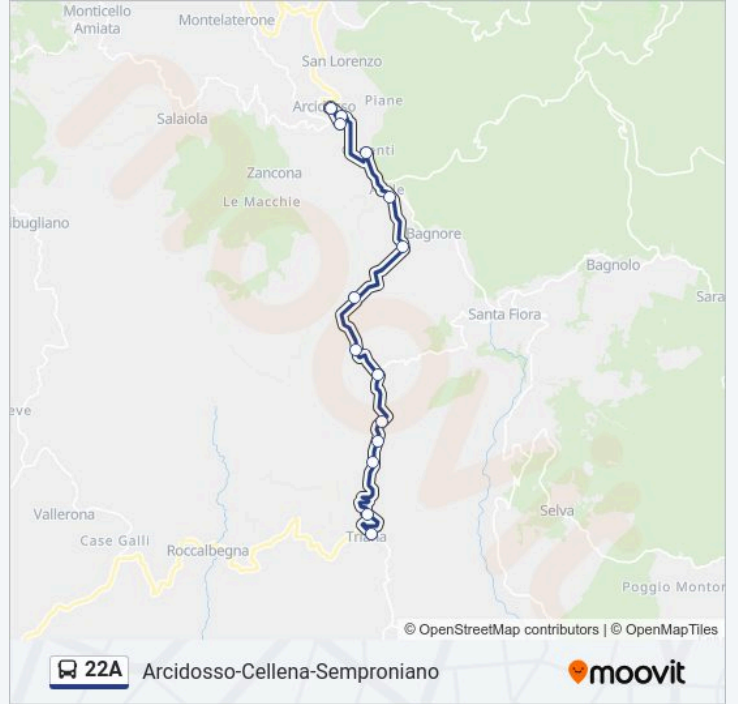

Bivio Monte Labro

Km 34+780

Poggi La Bella

Km 36+780

Cave

Km 37+730

Km 39+700

Triana

Orari della linea bus 22A

Orari di partenza verso Triana:

lunedì	06:40
martedì	06:40
mercoledì	06:40
giovedì	06:40
venerdì	06:40
sabato	06:40
domenica	Non in Servizio

Informazioni sulla linea bus 22A

Direzione: Triana

Fermate: 14

Durata del tragitto: 15 min

La linea in sintesi:

Orari, mappe e fermate della linea bus 22A disponibili in un PDF su moovitapp.com. Usa App Moovit per ottenere tempi di attesa reali, orari di tutte le altre linee o indicazioni passo-passo per muoverti con i mezzi pubblici a Firenze.