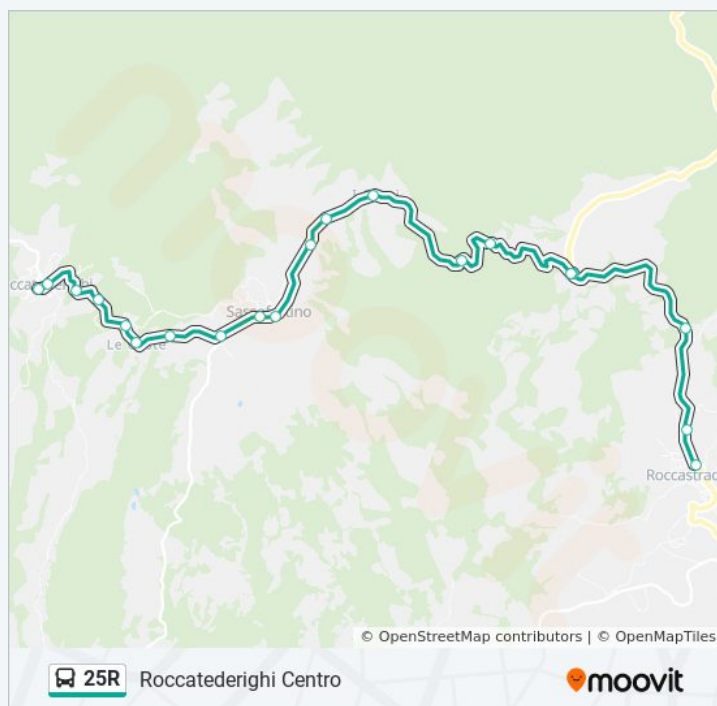

Roccatederighi Belvedere
Roccatederighi Vignoli
Roccatederighi Scuole
Roccatederighi Centro

Direzione: Roccatederighi Centro

21 fermate

[VISUALIZZA GLI ORARI DELLA LINEA](#)

Roccastrada
Roccastrada Mazzini
Le Pescine
Incrociatella
Incrociatella
Incrociatella
Mazzoni
Km 1+980
Gessi
Km 4+000
Colonne Del Monaco
Sassofortino
Sassofortino Poste
Sassofortino Bivio Peruzzo
Km 6+120
Le Coste
Roccatederighi San Martino
Roccatederighi Belvedere
Roccatederighi Vignoli
Roccatederighi Scuole
Roccatederighi Centro

Orari della linea bus 25R

Orari di partenza verso Roccatederighi Centro:

lunedì	19:18 - 20:33
martedì	19:18 - 20:33
mercoledì	19:18 - 20:33
giovedì	19:18 - 20:33
venerdì	19:18 - 20:33
sabato	19:18 - 20:33
domenica	Non in Servizio

Informazioni sulla linea bus 25R

Direzione: Roccatederighi Centro

Fermate: 21

Durata del tragitto: 17 min

La linea in sintesi:

Direzione: Sassofortino

52 fermate

[VISUALIZZA GLI ORARI DELLA LINEA](#)

Orari della linea bus 25R

Orari di partenza verso Sassofortino: