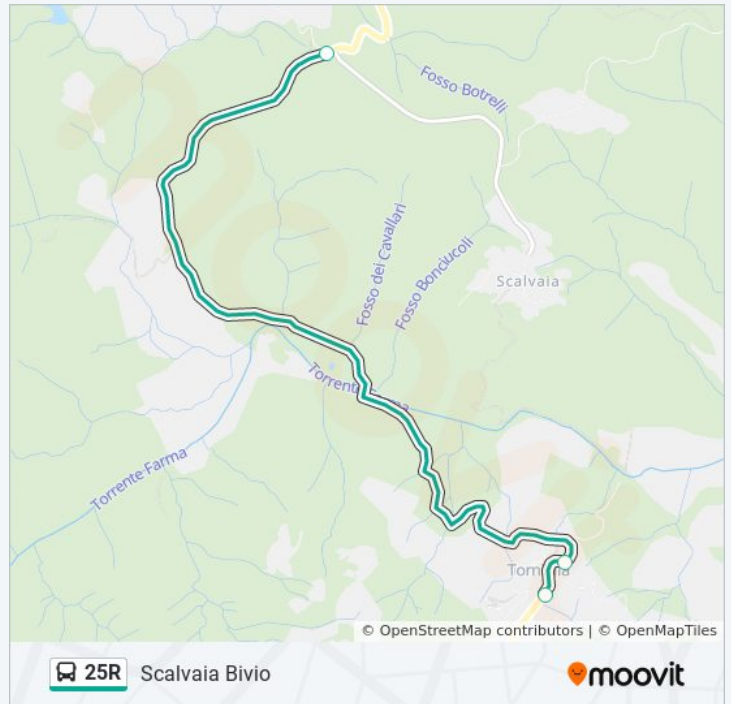

Durata del tragitto: 8 min
La linea in sintesi:

Direzione: Torniella

51 fermate

[VISUALIZZA GLI ORARI DELLA LINEA](#)

Grosseto F.S.

Matteotti

Via Tripoli (Edicola)

Corridoni

Pace Sacro Cuore

Pace

Pace

Aurelia Nord

Monte Labro

Aurelia Nord Altezza Via Giada

Aurelia Nord Altezza Via Topazio

Aurelia Nord Altezza Via Zircone

Aurelia Lorenzini

Rugginosa

Aurelia Bivio Aiali

Tre Pini

Orari della linea bus 25R

Orari di partenza verso Torniella:

lunedì	13:45
martedì	13:45
mercoledì	13:45
giovedì	13:45
venerdì	13:45
sabato	13:45
domenica	Non in Servizio

Informazioni sulla linea bus 25R

Direzione: Torniella

Fermate: 51

Durata del tragitto: 62 min

La linea in sintesi: