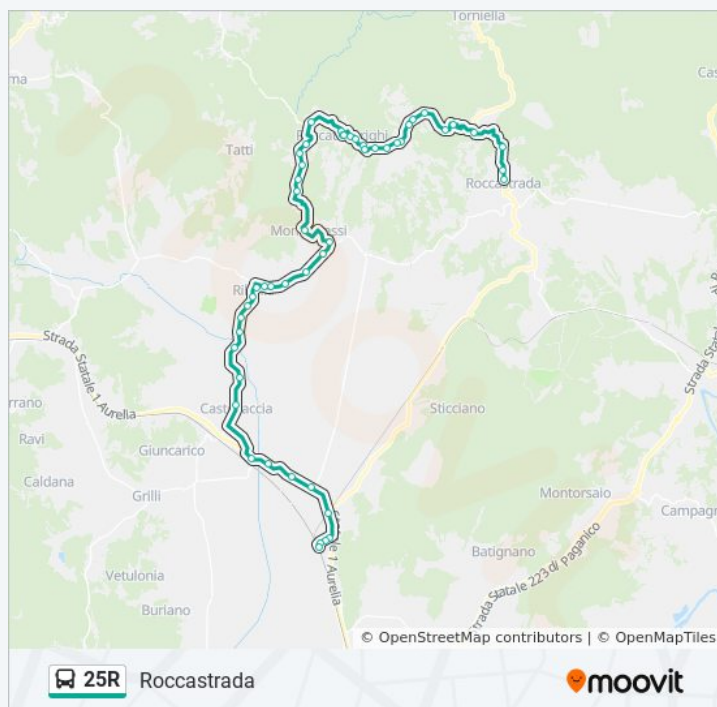

Direzione: Roccastrada

50 fermate

[VISUALIZZA GLI ORARI DELLA LINEA](#)

Montepescali Stazione FS

Braccagni S.Guglielmo

Braccagni

Braccagni Scuole

Podere Grottanelli

Madonnino

San Felice

San Felice Seconda

La Magia Svincolo

La Castellaccia

Bartolina

Bartolina Cava Bruna

Km 6+200

Km 6+900

Ribolla Cernita

Ribolla Reparto

Ribolla C.Le

Ribolla Scuole

Ribolla Case Nuove

Raspollino

Acqua Amara

Km 14+800

Ponte Ricci

Montemassi

Km 16+320

San Giusto

Km 17+500

Km 18+200

Km 18+900

Orari della linea bus 25R

Orari di partenza verso Roccastrada:

lunedì	09:48 - 19:35
martedì	09:48 - 19:35
mercoledì	09:48 - 19:35
giovedì	09:48 - 19:35
venerdì	09:48 - 19:35
sabato	09:48 - 19:35
domenica	12:05

Informazioni sulla linea bus 25R

Direzione: Roccastrada

Fermate: 50

Durata del tragitto: 30 min

La linea in sintesi: