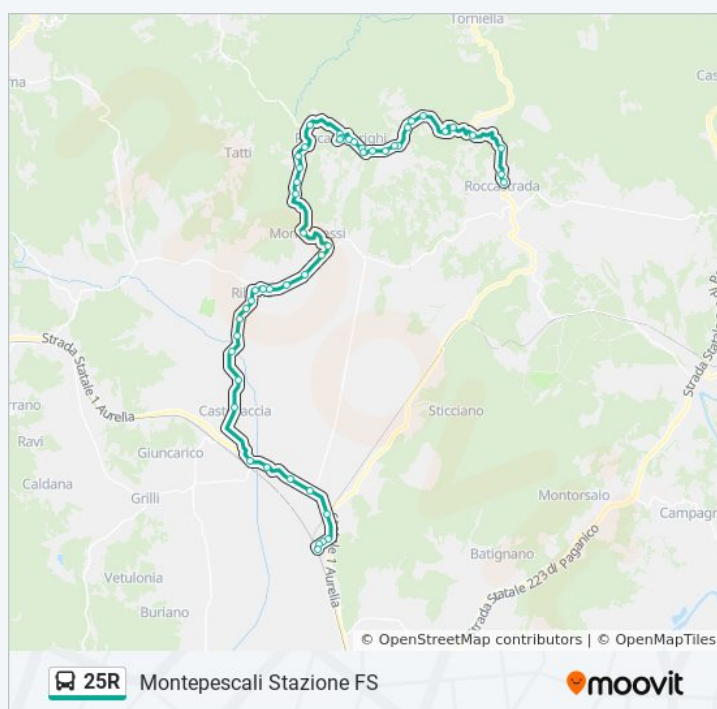

Km 18+900

Km 18+250

Km 17+500

San Giusto

Orari della linea bus 25R

Orari di partenza verso Montepescali Stazione FS:

lunedì	08:40
martedì	08:40
mercoledì	08:40
giovedì	08:40
venerdì	08:40
sabato	08:40
domenica	Non in Servizio

Informazioni sulla linea bus 25R

Direzione: Montepescali Stazione FS

Fermate: 50

Durata del tragitto: 52 min

La linea in sintesi:

Km 16+320

Montemassi

Ponte Ricci