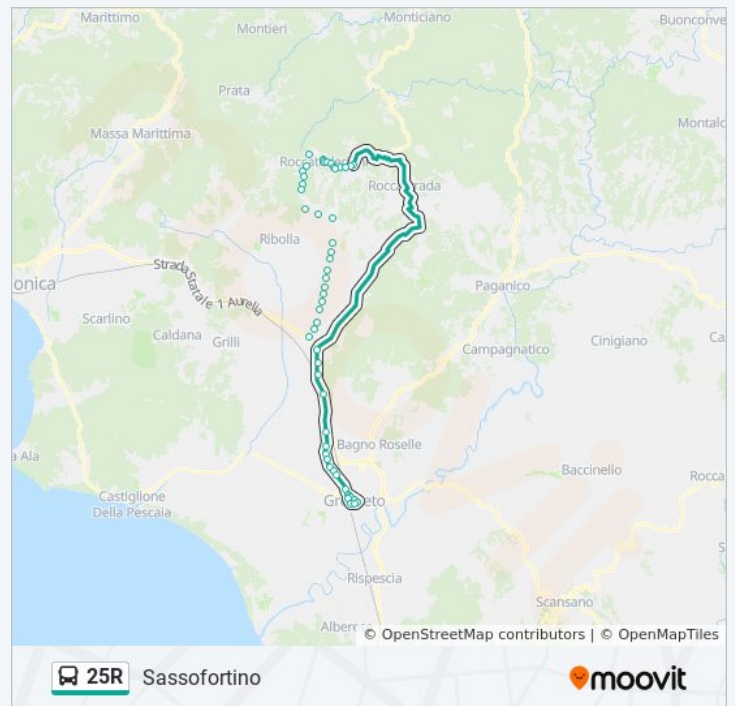

Grosseto F.S.
Matteotti
Via Tripoli (Edicola)
Corridoni
Pace Sacro Cuore
Pace
Pace
Aurelia Nord
Monte Labro
Aurelia Nord Altezza Via Giada
Aurelia Nord Altezza Via Topazio
Aurelia Nord Altezza Via Zircone
Aurelia Lorenzini
Rugginosa
Aurelia Bivio Aiali
Tre Pini
Caldanelle
SP Gr 152
Braccagni Aurelia
Podere Grottanelli
Madonnino
Caseificio
Km 1+450
Km 2+650
Km 3+250
Olmino Bivio Sticciano
Asina
Km 5+360
Lattaia
Sant'Anna
Km 7+700
Pian Del Volpi

lunedì	13:40 - 13:45
martedì	13:40 - 13:45
mercoledì	13:40 - 13:45
giovedì	13:40 - 13:45
venerdì	13:40 - 13:45
sabato	13:40 - 13:45
domenica	Non in Servizio

Informazioni sulla linea bus 25R

Direzione: Sassofortino

Fermate: 52

Durata del tragitto: 55 min

La linea in sintesi: