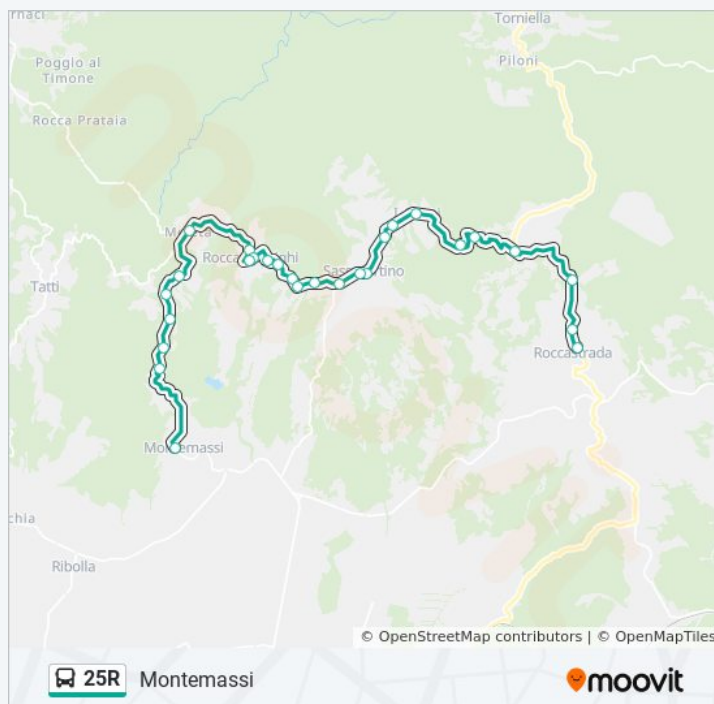

Meleta

Km 18+900

Km 18+250

Orari della linea bus 25R

Orari di partenza verso Montemassi:

lunedì	06:35
martedì	06:35
mercoledì	06:35
giovedì	06:35
venerdì	06:35
sabato	06:35
domenica	Non in Servizio

Informazioni sulla linea bus 25R

Direzione: Montemassi

Fermate: 27

Durata del tragitto: 25 min

La linea in sintesi:

Km 17+500

San Giusto

Km 16+320

Montemassi

Direzione: Montepescali Stazione FS

50 fermate

[VISUALIZZA GLI ORARI DELLA LINEA](#)

Roccastrada

Roccastrada Mazzini

Le Pescine

Incrociatella

Mazzoni