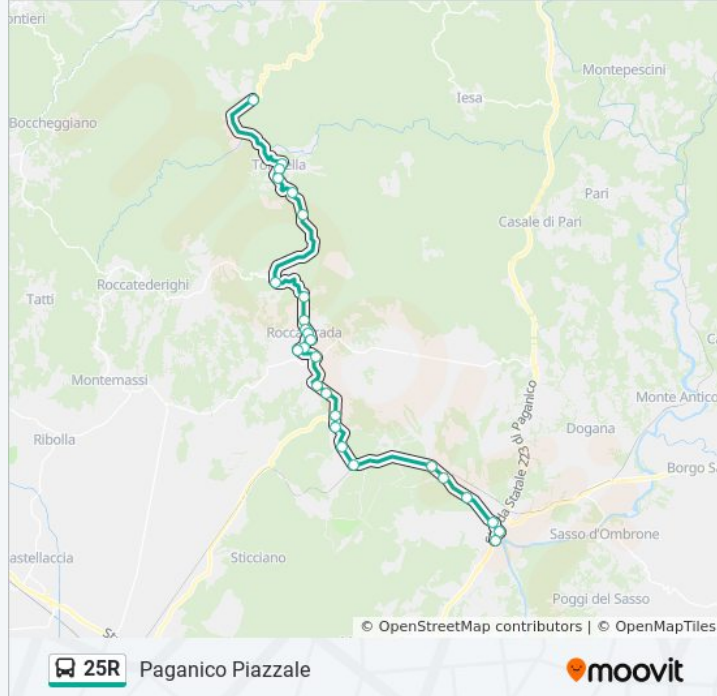

Informazioni sulla linea bus 25R

Direzione: Paganico Piazzale

Fermate: 27

Durata del tragitto: 45 min

La linea in sintesi:

Roccastrada Scuole Elementari

Roccastrada Portoncino

Roccastrada Largo Cangiolino

Roccastrada Terzo

La Pieve Seconda

La Pieve Prima

Roccastrada Stazione Bivio

Km 9+500

Km 8+560

Roccastrada Stazione Dir. Paganico

Aratrice Bivio

Km 3+300

Km 1+640

Paganico Svincolo

Paganico Porta Gorella

Paganico Piazzale

Direzione: Ribolla C.Le

34 fermate

[VISUALIZZA GLI ORARI DELLA LINEA](#)