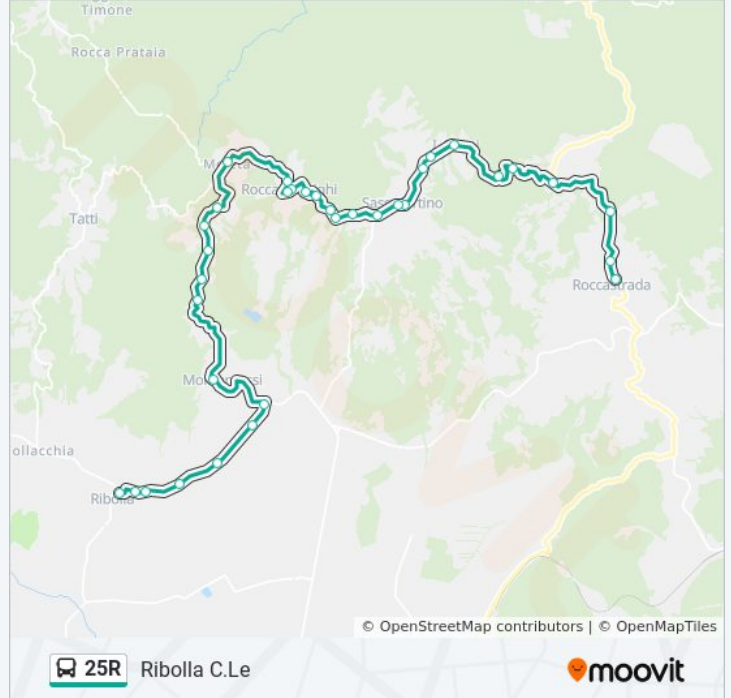

San Giusto

Km 16+320

Montemassi

Ponte Ricci

Km 14+850

Acqua Amara

Raspollino

Ribolla Case Nuove

Ribolla Scuole

Ribolla C.Le

Direzione: Ribolla C.Le

41 fermate

[VISUALIZZA GLI ORARI DELLA LINEA](#)

Grosseto F.S.

Matteotti

Via Tripoli (Edicola)